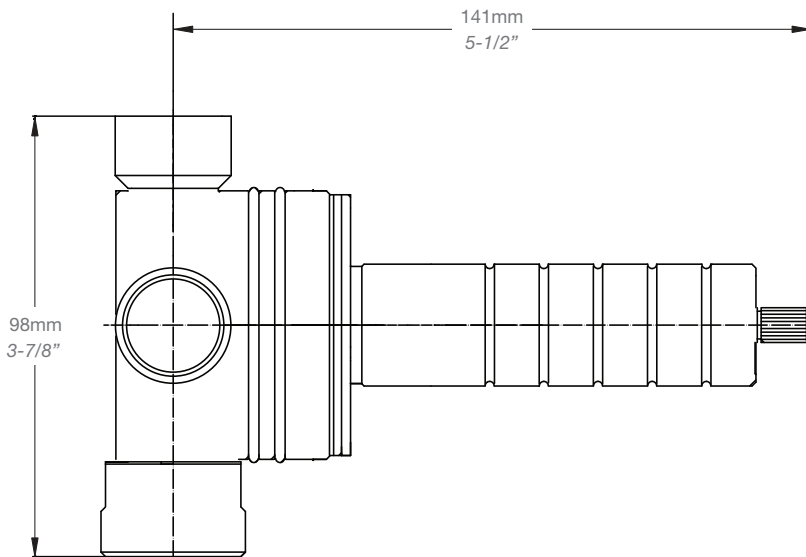

Inclus / Included

DER-9530-03-B