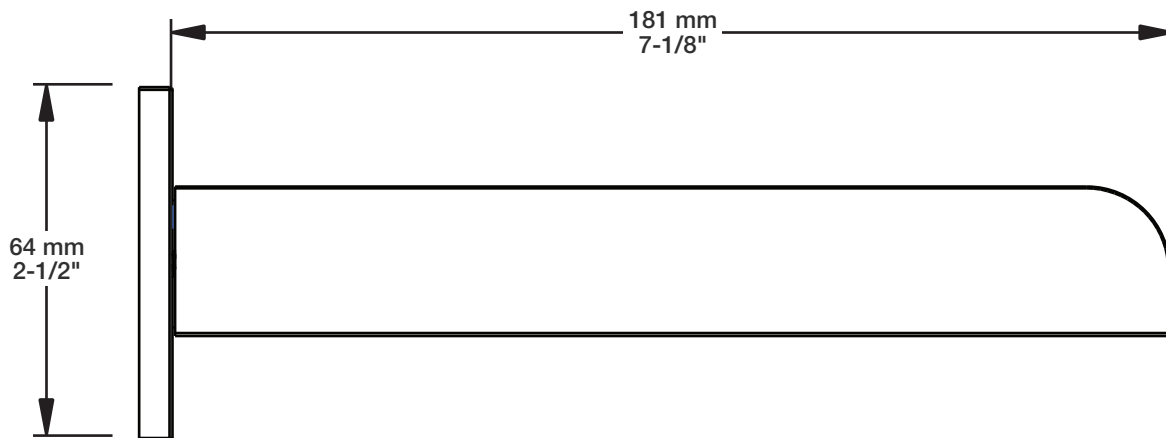

Inclus / Included

DER-9530-03-B

T95-9758-00-xx

BARiL

STYLE × FONCTION

Fiche Technique / Spec Sheet

BEC-0520-95-xx

Description

- Bec de bain chute LIB sans inverseur
- Installation "slip-on"
- LIB waterfall tub spout without diverter
- "Slip-on" installation

Finis disponibles / Available finishes

- CC: Chrome / Chrome

BARiL

Fiche Technique / Spec Sheet

TET-0811-02-xx

STYLE × FONCTION

Description

- Tête de douche carrée 8" anti-calcaire en laiton
- Produit disponible en version écologique :
ajouter -E175 à la fin du code lors de votre commande
- Brass square 8" anti-limestone shower head
- Product available in ecological version:
add -E175 at the end of code when ordering