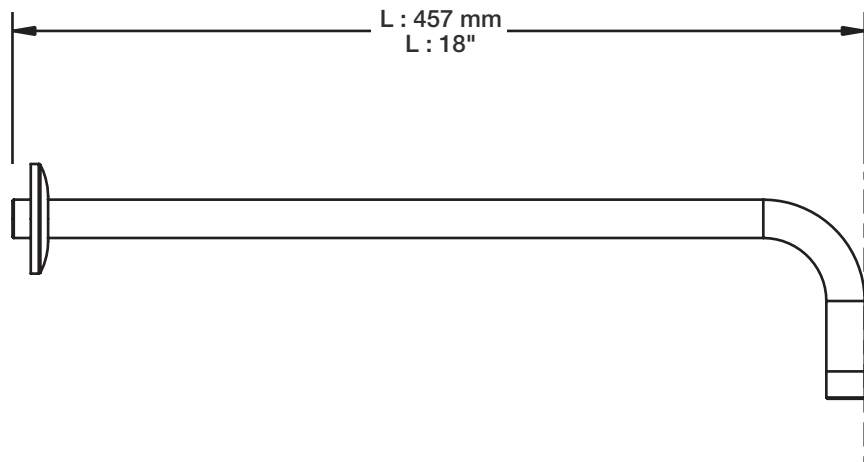

H : 60 mm
H : 2-3/8"