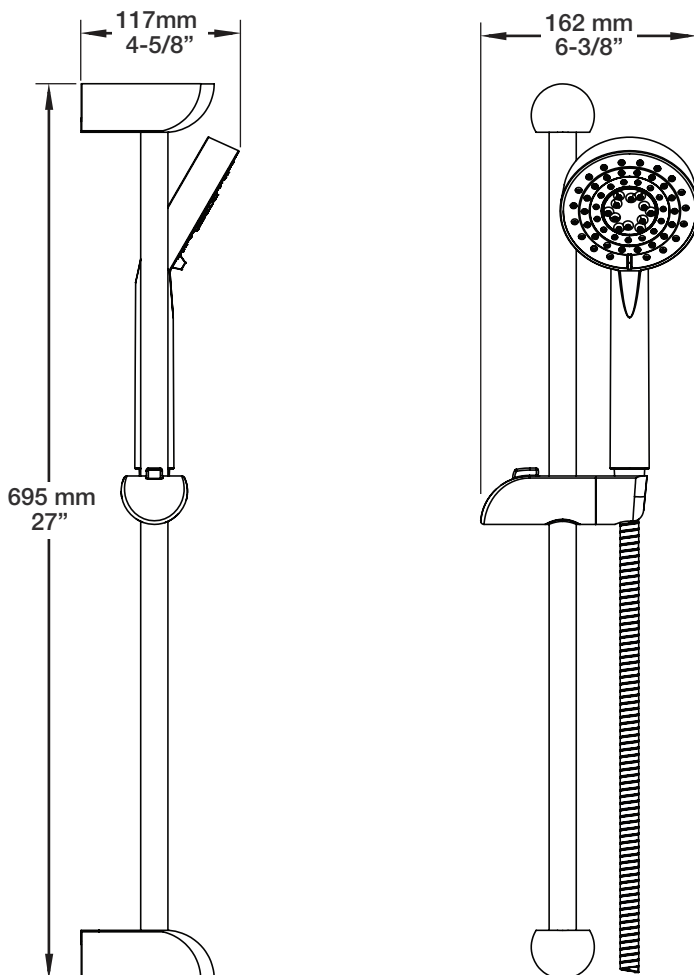

BARiL

Fiche Technique / Spec Sheet

DGL-2170-03-xx

STYLE × FONCTION

Description

- Douche à glissière Sens 3 jets
- Mécanisme 3 jets : pluie, massage et mélange des deux
- Sens 3-spray sliding shower bar
- 3-spray mechanism: rain, massage and mix of the two

Débit / Flow rate

- 7,6 l/min - 80 psi
- 2 gpm - 80 psi

Finis disponibles / Available finishes

- CC: Chrome / *Chrome*
- NN: Nickel / *Nickel*
- GG: Or / *Gold*
- **: Fini spécial / *Special finish*