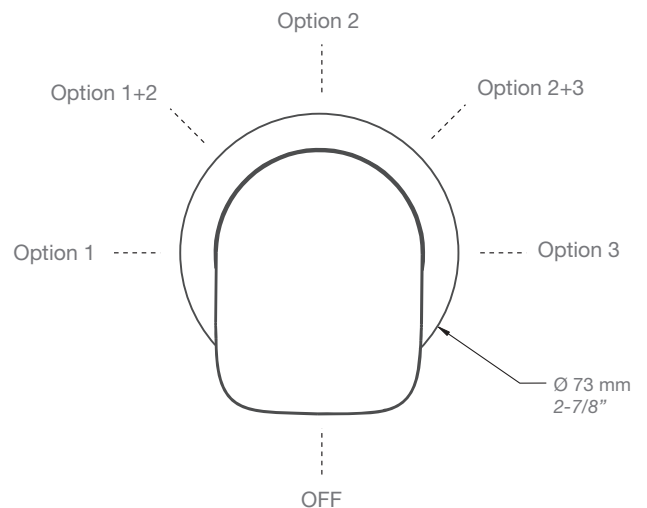

Inclus / Included

DER-9530-03-B

T45-9759-00-xx

STYLE × FONCTION

Description

- Bec de bain moderne carré sans inverseur
- Avec brut réglable pour s'adapter à différentes épaisseurs de mur
- *Square modern tub spout without diverter*
- *With adjustable rough to suit various wall thicknesses*