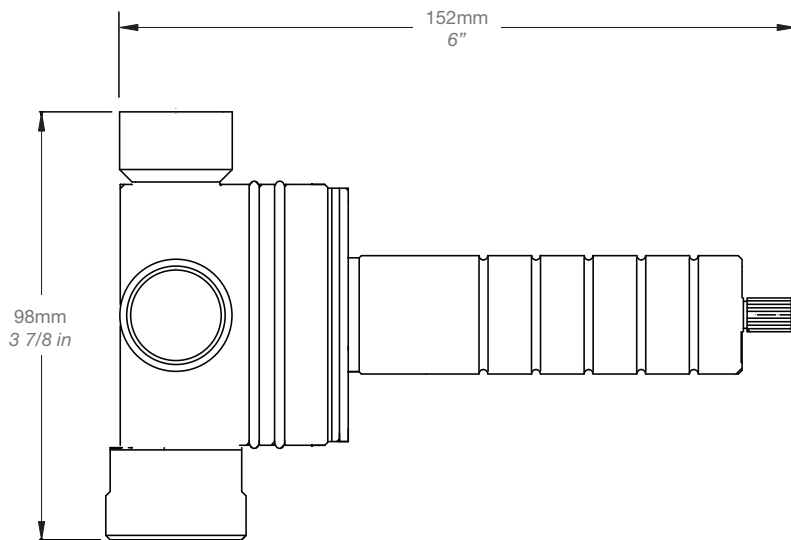

Inclus / Included

DER-9530-03-B

T45-9759-00-xx

STYLE × FONCTION

Description

- Bec de bain moderne carré sans inverseur
- Avec brut réglable pour s'adapter à différentes épaisseurs de mur
- *Square modern tub spout without diverter*
- *With adjustable rough to suit various wall thicknesses*