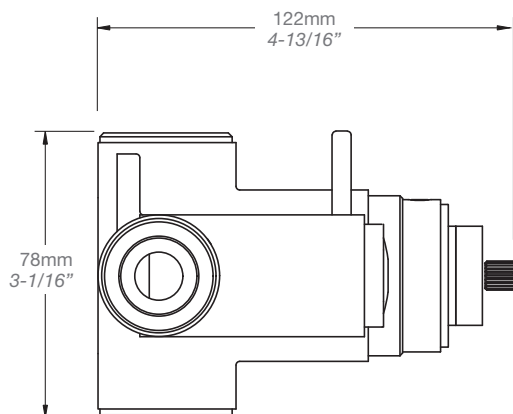

Inclus / Included

RVA-3400-02-B