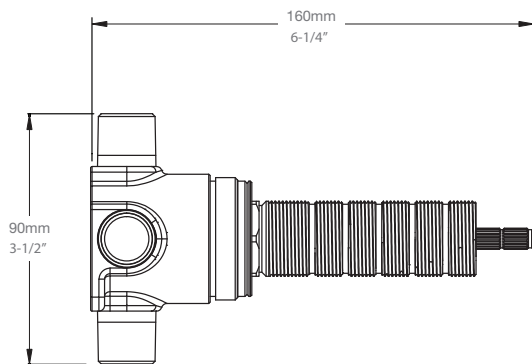

Inclus / Included