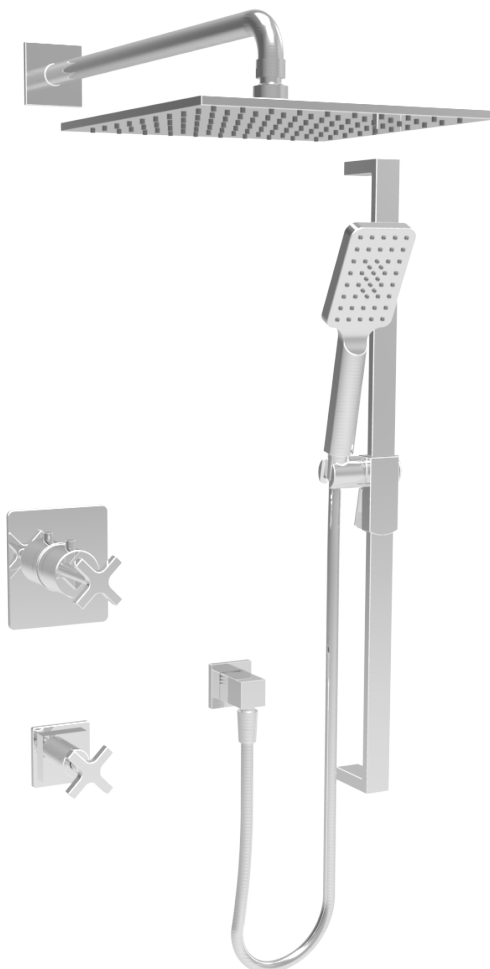

BARIL

STYLE X FONCTION

Fiche Technique / Spec Sheet

PRO-3420-27-xx

PRR-3420-27-xx*

Description

- Ensemble complet de douche thermostatique
- Ensemble avec 2 accessoires
- Douchette 3 jets
- 2 accessoires peuvent fonctionner simultanément
- *Complete thermostatic shower kit*
- *2 accessories kit*
- *3-spray hand shower*
- *2 accessories can work together*

Composantes incluses / Included components

- B27-9404-00-xx	- TET-1011-01-xx	- DGL-3070-53-xx
- B27-9560-02-xx	- BRA-1812-14-xx	- RAC-9001-18-xx

Finis disponibles / Available finishes

- CC: Chrome / <i>Chrome</i>	- NN: Nickel brossé / <i>Brushed Nickel</i>	- KK: Noir mat / <i>Matte Black</i>
- YY: Nickel poli / <i>Polished nickel</i>	- LL: Laiton satiné / <i>Satin Brass</i>	- VV: Cuivre satiné / <i>Satin copper</i>
- BB: Blanc / <i>White</i>	- TT: Bronze vénitien / <i>Venetian bronze</i>	- GG: Or / <i>Gold</i>

* Avec raccord droit 6" du plafond (RAC-0612-14-xx) / *With ceiling-mounted 6" straight pipe (RAC-0612-14-xx)*