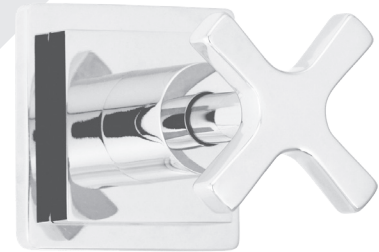

BARiL

Fiche Technique / Spec Sheet

B27-9560-02-xx

STYLE × FONCTION

Description

- Dérivateur 2 voies avec arrêt
- Vous pouvez utiliser jusqu'à 2 accessoires à la fois
- 2-port diverter with stop
- Up to 2 accessories can be used at the same time

Débit / Flow rate

1 sortie / 1 exit:	2 sorties / 2 exits:
- 40 l/min - 60 psi	- 15 l/min - 60 psi
- 10.5 gpm - 60 psi	- 4 gpm - 60 psi

Cartouche / Cartridge

- CAR-9525-02

Finis disponibles / Available finishes

- CC: Chrome / Chrome	- NN: Nickel brossé / Brushed Nickel
- KK: Noir mat / Matte Black	- **: Fini spécial / Special finish
- GG: Or / Gold