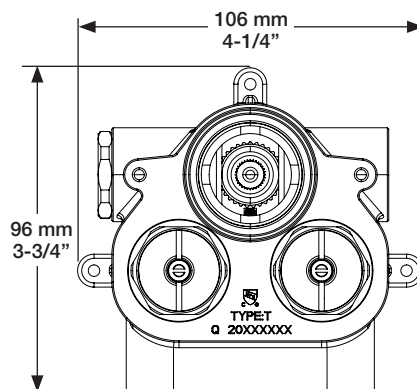

Inclus / Included

RVA-3404-00-B