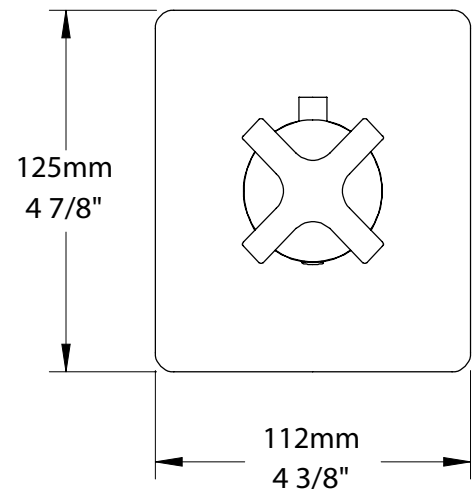

T27-9404-00-xx