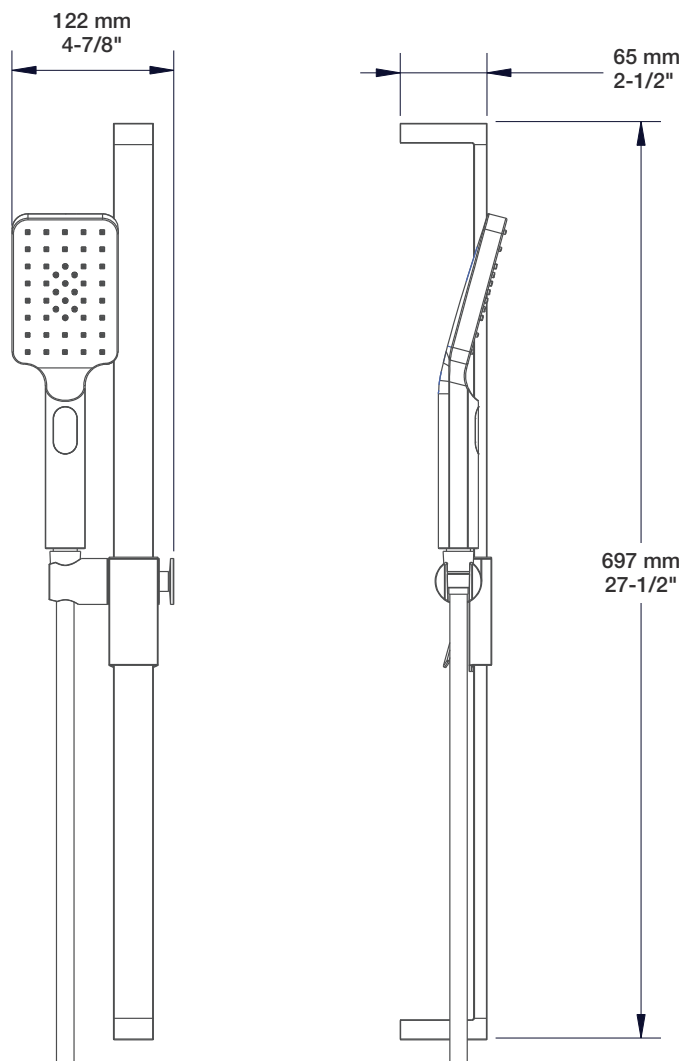

BARiL

Fiche Technique / Spec Sheet

DGL-3070-53-xx

STYLE × FONCTION

Description

- Douche à glissière moderne 3 jets
- Mécanisme 3 jets : pluie, brume et mélange des deux
- 3-spray modern sliding shower bar
- 3-spray mechanism: rain, mist and mix of the two

Finis disponibles / Available finishes

- CC: Chrome / Chrome
- NN: Nickel brossé / Brushed Nickel
- KK: Noir mat / Matte Black
- **: Fini spécial / Special finish
- GG: Or / Gold

Débit / Flow rate (pour option écologiques / for eco friendly options)

DGL-3070-53-xx	DGL-3070-53-xx-175	DGL-3070-53-xx-150
- 7,6 l/min - 80 psi	- 6,6 l/min - 80 psi	- 5,7 l/min - 80 psi
- 2.0 gpm - 80 psi	- 1.75 gpm - 80 psi	- 1.5 gpm - 80 psi