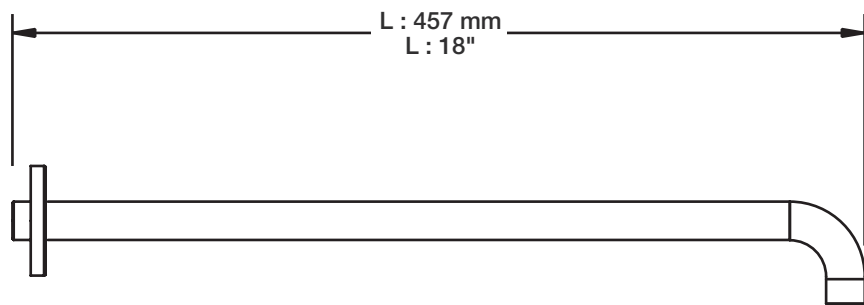

BARIL

STYLE X FONCTION

Fiche Technique / Spec Sheet

BRA-1812-02-xx

Description

- Bras de douche 18" avec rosace
- 18" shower arm with flange

Finis disponibles / Available finishes

- CC: Chrome / *Chrome*
- NN: Nickel brossé / *Brushed Nickel*
- KK: Noir mat / *Matte Black*
- GG: Or / *Gold*
- **: Fini spécial / *Special finish*

H : 60 mm
H : 2-3/8"

BARIL

STYLE X FONCTION

Fiche Technique / Spec Sheet

DGL-2170-63-xx

Description

- Douche à glissière 3 jets, douchette 3 jets anti-calcaire
- Mécanisme 3 jets : pluie, massage et mélange des deux
- Diamètre du mécanisme de 100 mm
- Jets faciles à nettoyer sur toutes les fonctions
- Boyau flexible de 150 cm (59") double agrafe, écrou tournant avec 2 clapets anti-retour
- Boyau en PVC fini KK ou en laiton pour les autres finis
- 3-spray anti-limestone hand shower sliding shower bar,
- 3-spray mechanism: rain, massage and mix of the two
- 4" diameter mechanism
- Easy-to-clean nozzles for all functions
- 59" (150 cm) double interlock flexible hose, rotating nut with 2 non-return valves
- PVC hose in KK finish or brass for other finishes