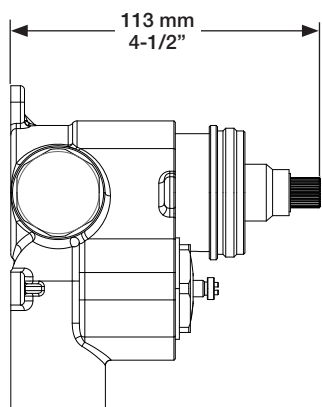

* Avec raccord droit 6" du plafond (RAC-0612-02-xx) / *With ceiling-mounted 6" straight pipe (RAC-0612-02-xx)*

BARIL

STYLE X FONCTION

Fiche Technique / Spec Sheet

B16-9404-00-xx

Description

- Valve thermostatique 3/4" complète
- Nécessite des valves d'arrêt ou un dérivateur séparés
- Peut facilement fournir pour 3 accessoires
- Valves de service / anti-retour réversibles en cas d'inversion des arrivées d'eau
- Complete 3/4" thermostatic valve
- Separate volume control or diverter valve required
- Can easily supply 3 accessories
- Reversible check / non-return valves in case of water supply inversion

Inclus / Included

RVA-3404-00-B

Ø 173mm
6 3/4"

T16-9404-00-xx

BARiL

Fiche Technique / Spec Sheet

B16-9560-02-xx

STYLE × FONCTION

BARIL

STYLE X FONCTION

Fiche Technique / Spec Sheet

BRA-1812-02-xx

Description

- Bras de douche 18" avec rosace
- 18" shower arm with flange

Finis disponibles / Available finishes

- CC: Chrome / *Chrome*
- NN: Nickel brossé / *Brushed Nickel*
- KK: Noir mat / *Matte Black*
- GG: Or / *Gold*
- **: Fini spécial / *Special finish*