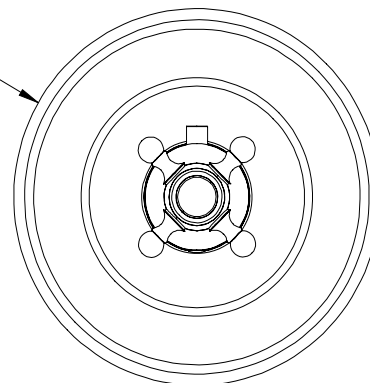

* Avec raccord droit 6" du plafond (RAC-0612-02-xx) / *With ceiling-mounted 6" straight pipe (RAC-0612-02-xx)*

BARIL

STYLE X FONCTION

Fiche Technique / Spec Sheet

B16-9404-00-xx

Description

- Valve thermostatique 3/4" complète
- Nécessite des valves d'arrêt ou un dérivateur séparés
- Peut facilement fournir pour 3 accessoires
- Valves de service / anti-retour réversibles en cas d'inversion des arrivées d'eau
- Complete 3/4" thermostatic valve
- Separate volume control or diverter valve required
- Can easily supply 3 accessories
- Reversible check / non-return valves in case of water supply inversion

Inclus / Included

RVA-3404-00-B

Ø 173mm
6 3/4"

T16-9404-00-xx

BARiL

Fiche Technique / Spec Sheet

B16-9560-02-xx

STYLE × FONCTION