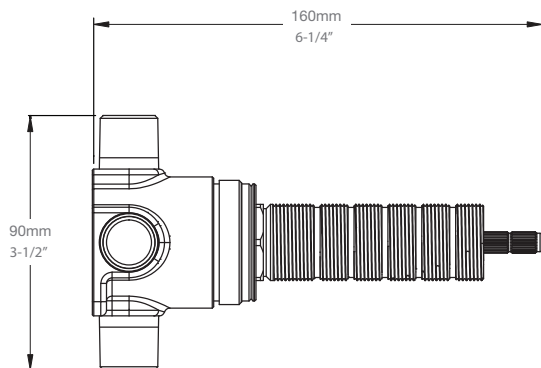

Inclus / Included