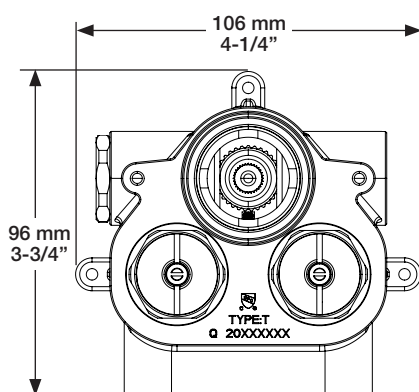

* Avec raccord droit 6" du plafond (RAC-0612-02-xx) / *With ceiling-mounted 6" straight pipe (RAC-0612-02-xx)*

BARIL

STYLE X FONCTION

Fiche Technique / Spec Sheet

B16-9404-00-xx

Description

- Valve thermostatique 3/4" complète
- Nécessite des valves d'arrêt ou un dérivateur séparés
- Peut facilement fournir pour 3 accessoires
- Valves de service / anti-retour réversibles en cas d'inversion des arrivées d'eau
- Complete 3/4" thermostatic valve
- Separate volume control or diverter valve required
- Can easily supply 3 accessories
- Reversible check / non-return valves in case of water supply inversion

Inclus / Included

RVA-3404-00-B

Ø 173mm
6 3/4"

T16-9404-00-xx

BARiL

Fiche Technique / Spec Sheet

B16-9560-02-xx

STYLE × FONCTION

BARIL

STYLE X FONCTION

Fiche Technique / Spec Sheet

BRA-1812-02-xx

Description

- Bras de douche 18" avec rosace
- 18" shower arm with flange

Finis disponibles / Available finishes

- CC: Chrome / *Chrome*
- NN: Nickel brossé / *Brushed Nickel*
- KK: Noir mat / *Matte Black*
- GG: Or / *Gold*
- **: Fini spécial / *Special finish*