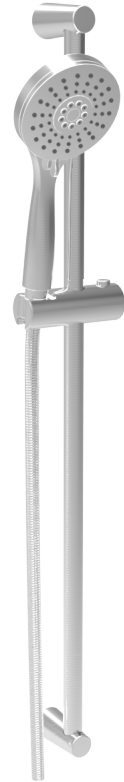

BARIL

STYLE X FONCTION

Fiche Technique / Spec Sheet

DGL-2170-63-xx

Description

- Douche à glissière 3 jets, douchette 3 jets anti-calcaire
- Mécanisme 3 jets : pluie, massage et mélange des deux
- Diamètre du mécanisme de 100 mm
- Jets faciles à nettoyer sur toutes les fonctions
- Boyau flexible de 150 cm (59") double agrafe, écrou tournant avec 2 clapets anti-retour
- Boyau en PVC fini KK ou en laiton pour les autres finis
- 3-spray anti-limestone hand shower sliding shower bar,
- 3-spray mechanism: rain, massage and mix of the two
- 4" diameter mechanism
- Easy-to-clean nozzles for all functions
- 59" (150 cm) double interlock flexible hose, rotating nut with 2 non-return valves
- PVC hose in KK finish or brass for other finishes

Finis disponibles / Available finishes

- CC: Chrome / Chrome
- KK: Noir mat / Matte Black
- LL: Laiton satiné / Satin Brass
- BB: Blanc / White
- GG: Or / Gold
- NN: Nickel brossé / Brushed Nickel
- YY: Nickel poli / Polished nickel
- VV: Cuivre satiné / Satin copper
- TT: Bronze vénitien / Venetian bronze

Débit / Flow rate (pour option écologiques / for eco friendly options)

DGL-2170-63-xx	DGL-2170-63-xx-175	DGL-2170-63-xx-150
- 7,6 l/min - 80 psi	- 6,6 l/min - 80 psi	- 5,7 l/min - 80 psi
- 2.0 gpm - 80 psi	- 1.75 gpm - 80 psi	- 1.5 gpm - 80 psi