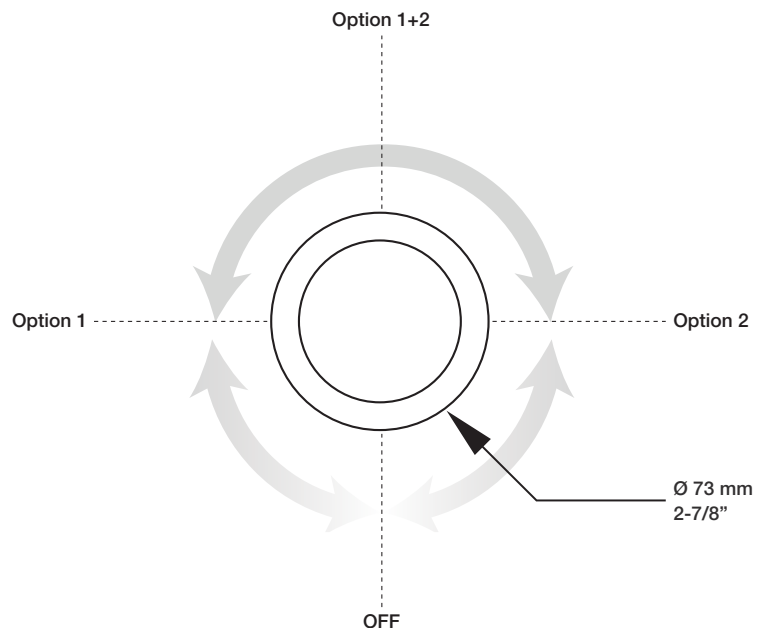

RVA-9562-00-B