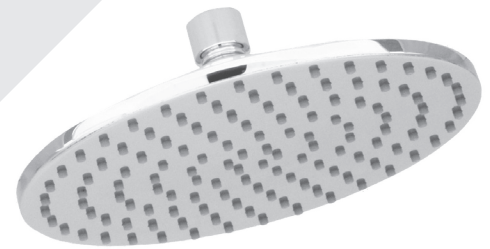

BARIL

Fiche Technique / Spec Sheet

TET-0810-01-xx

STYLE X FONCTION

Description

- Tête de douche moderne ronde 8" anti-calcaire en laiton
- Brass round modern 8" anti-limestone shower head

Finis disponibles / Available finishes

- CC: Chrome / Chrome
- NN: Nickel brossé / Brushed Nickel
- KK: Noir mat / Matte Black
- BB: Blanc / White
- GG: Or / Gold
- **: Fini spécial / Special finish

Débit / Flow rate (pour option écologiques / for eco friendly options)

TET-0810-01-xx	TET-0810-01-xx-175	TET-0810-01-xx-150
- 7,6 l/min - 80 psi	- 6,6 l/min - 80 psi	- 5,7 l/min - 80 psi
- 2.0 gpm - 80 psi	- 1.75 gpm - 80 psi	- 1.5 gpm - 80 psi