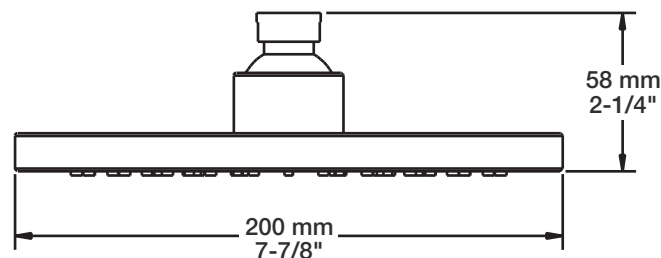

BARIL

STYLE X FONCTION

Fiche Technique / Spec Sheet

BRA-1812-02-xx

Description

- Bras de douche 18" avec rosace
- 18" shower arm with flange

Finis disponibles / Available finishes

- CC: Chrome / *Chrome*
- NN: Nickel brossé / *Brushed Nickel*
- KK: Noir mat / *Matte Black*
- GG: Or / *Gold*
- **: Fini spécial / *Special finish*