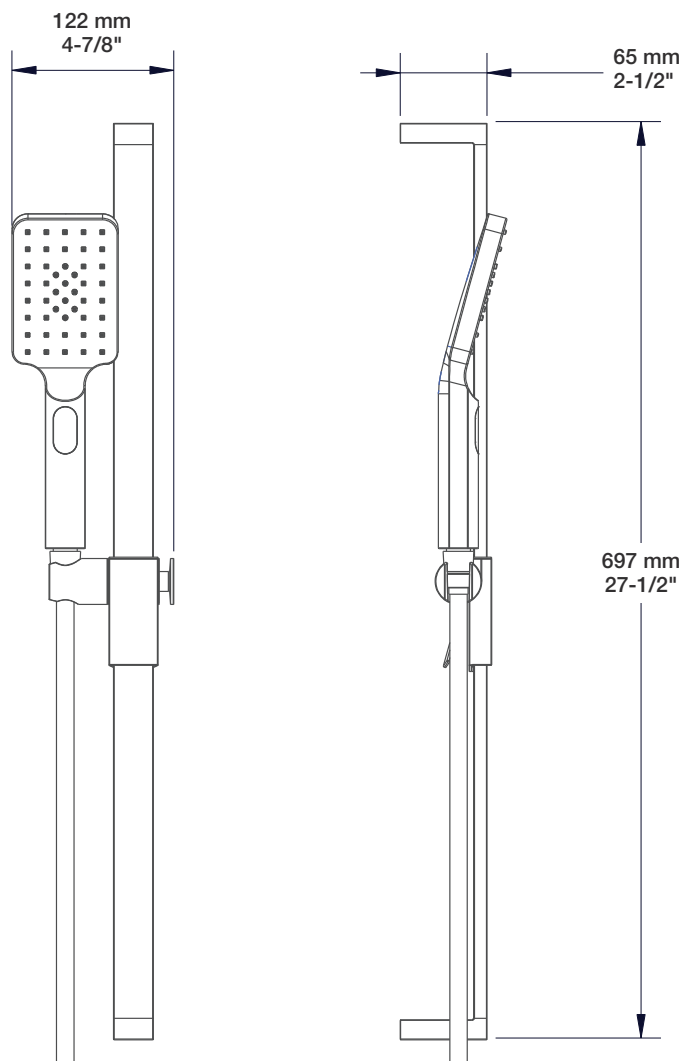

BARiL

Fiche Technique / Spec Sheet

DGL-3070-53-xx

STYLE × FONCTION

Description

- Douche à glissière moderne 3 jets
- Mécanisme 3 jets : pluie, brume et mélange des deux
- 3-spray modern sliding shower bar
- 3-spray mechanism: rain, mist and mix of the two

Finis disponibles / Available finishes

- CC: Chrome / *Chrome*
- NN: Nickel brossé / *Brushed Nickel*
- KK: Noir mat / *Matte Black*
- **: Fini spécial / *Special finish*
- GG: Or / *Gold*

Débit / Flow rate (pour option écologiques / for eco friendly options)

DGL-3070-53-xx	DGL-3070-53-xx-175	DGL-3070-53-xx-150
- 7,6 l/min - 80 psi - 2.0 gpm - 80 psi	- 6,6 l/min - 80 psi - 1.75 gpm - 80 psi	- 5,7 l/min - 80 psi - 1.5 gpm - 80 psi