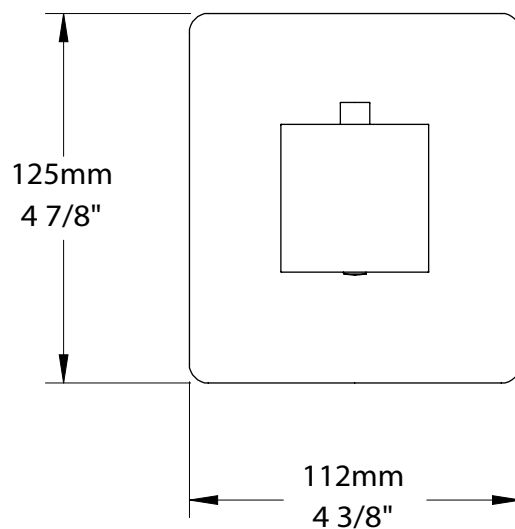

T05-9404-00-xx