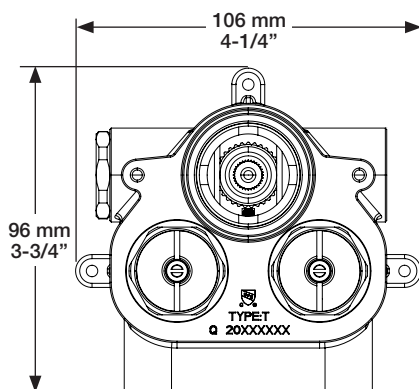

* Avec raccord droit 6" du plafond (RAC-0612-14-xx) / *With ceiling-mounted 6" straight pipe (RAC-0612-14-xx)*

BARIL

STYLE X FONCTION

Fiche Technique / Spec Sheet

B05-9404-00-xx

Description

- Valve thermostatique 3/4" complète
- Nécessite des valves d'arrêt ou un dérivateur séparés
- Peut facilement fournir pour 3 accessoires
- Plaque mince de laiton
- Valves de service / anti-retour réversibles en cas d'inversion des arrivées d'eau
- Complete 3/4" thermostatic valve
- Separate volume control or diverter valve required
- Can easily supply 3 accessories
- Thin brass plate
- Reversible check / non-return valves in case of water supply inversion

Inclus / Included

RVA-3404-00-B

T05-9404-00-xx

BARIL

STYLE X FONCTION

Fiche Technique / Spec Sheet

B05-9560-02-xx

Description