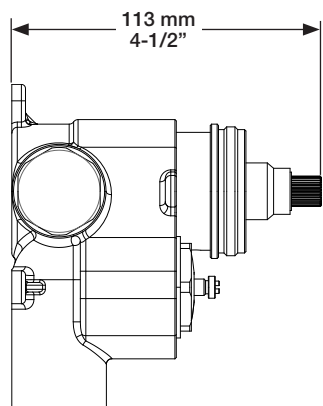

* Avec raccord droit 6" du plafond (RAC-0612-14-xx) / *With ceiling-mounted 6" straight pipe (RAC-0612-14-xx)*

BARIL

STYLE X FONCTION

Fiche Technique / Spec Sheet

B05-9404-00-xx

Description

- Valve thermostatique 3/4" complète
- Nécessite des valves d'arrêt ou un dérivateur séparés
- Peut facilement fournir pour 3 accessoires
- Plaque mince de laiton
- Valves de service / anti-retour réversibles en cas d'inversion des arrivées d'eau
- Complete 3/4" thermostatic valve
- Separate volume control or diverter valve required
- Can easily supply 3 accessories
- Thin brass plate
- Reversible check / non-return valves in case of water supply inversion

Inclus / Included

RVA-3404-00-B

T05-9404-00-xx

BARIL

STYLE X FONCTION

Fiche Technique / Spec Sheet

B05-9560-02-xx

Description