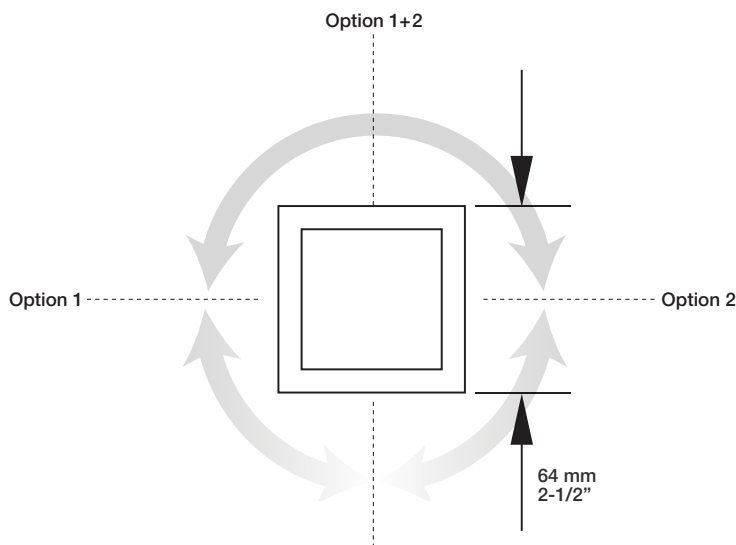

Inclus / Included

RVA-9562-00-B

T05-9560-02-xx

STYLE × FONCTION

Description

- Tête de douche moderne carrée 10" anti-calcaire en laiton
- Brass square modern 10" anti-limestone shower head

Finis disponibles / Available finishes