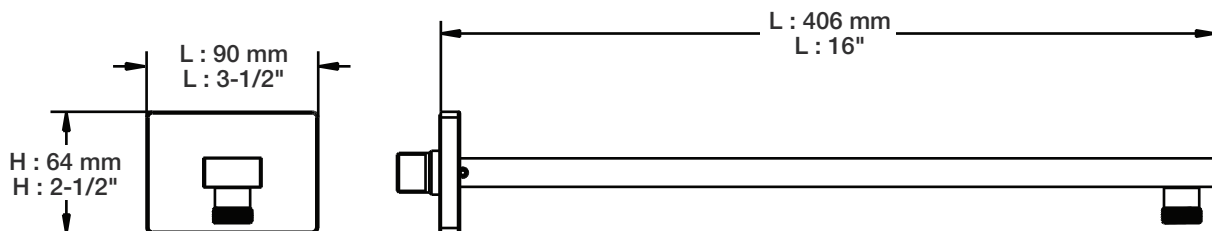

BARiL

Fiche Technique / Spec Sheet

DGL-3070-53-xx

STYLE × FONCTION

Description

- Douche à glissière moderne 3 jets
- Mécanisme 3 jets : pluie, brume et mélange des deux
- 3-spray modern sliding shower bar
- 3-spray mechanism: rain, mist and mix of the two