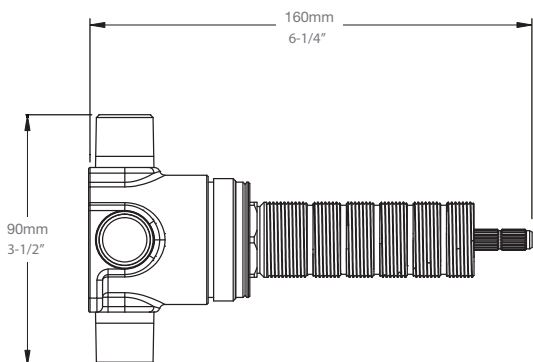

Inclus / Included

RVA-9562-00-B

T05-9560-02-xx

STYLE × FONCTION

Description

- Tête de douche moderne carrée 10" anti-calcaire en laiton
- Brass square modern 10" anti-limestone shower head

Finis disponibles / Available finishes