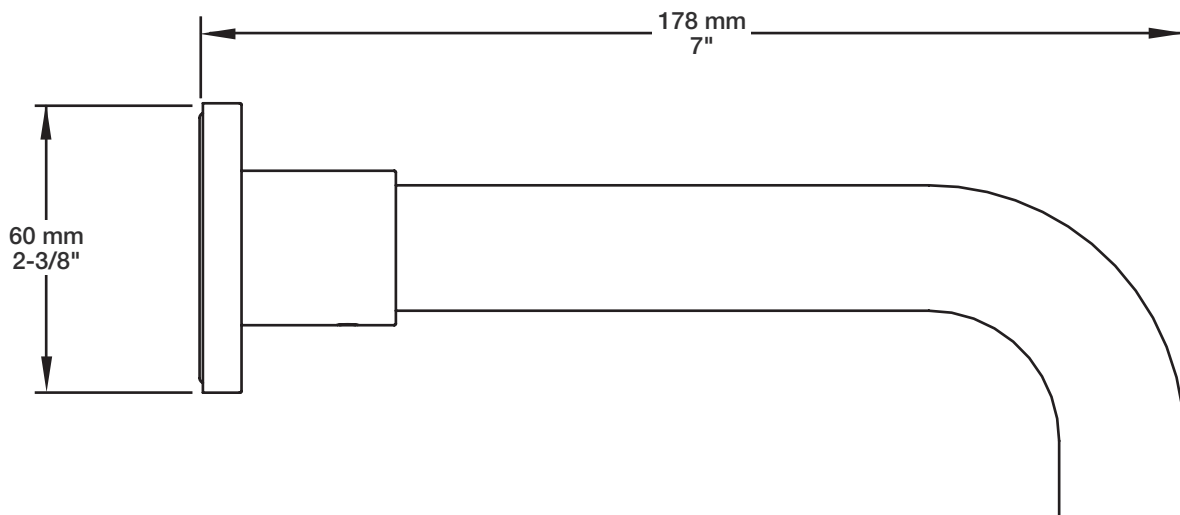

Fiche Technique / Spec Sheet

BEC-0520-37-xx

Description

- Bec de bain moderne rond sans inverseur 1/2" F
- Round modern tub spout without diverter 1/2" F

Finis disponibles / Available finishes

- CC: Chrome / Chrome
- NN: Nickel brossé / Brushed Nickel
- KK: Noir mat / Matte Black
- BB: Blanc / White
- GG: Or / Gold
- **: Fini spécial / Special finish

Perçage pour l'installation
Hole size for installation

Min: Ø 28mm (1-1/8")

Max: Ø 35mm (1-3/8")

BARIL

Fiche Technique / Spec Sheet

DSP-2604-21-xx

STYLE X FONCTION

Description