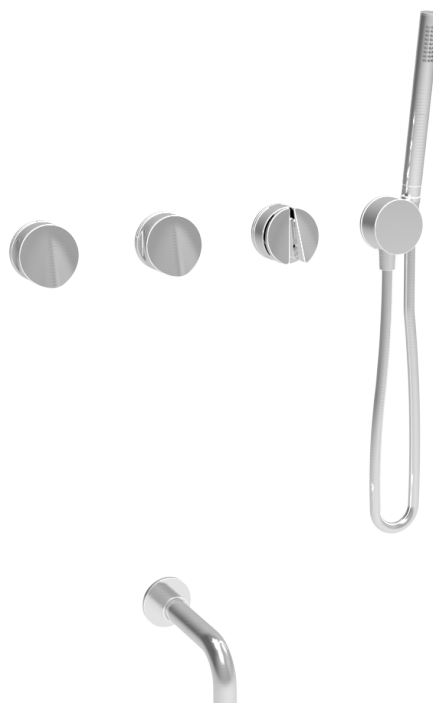

BARIL

Fiche Technique / Spec Sheet

PRO-3304-47-xx

STYLE X FONCTION

Description

- Ensemble complet de douche thermostatique
- Ensemble avec 2 accessoires
- Douchette 1 jet
- 2 accessoires peuvent fonctionner simultanément
- Double crochet faisant partie de la finition de la valve thermostatique
- *Complete thermostatic shower kit*
- *2 accessories kit*
- *1-spray hand shower*
- *2 accessories can work together*
- *Double hook as part of the thermostatic valve trim*

STYLE X FONCTION

Description

- Valve thermostatique 3/4" complète
- Nécessite des valves d'arrêt ou un dérivateur séparés
- Peut facilement fournir pour 3 accessoires
- Le double crochet sur le côté de la valve peut être retiré afin d'accéder aux valves de service / anti-retour réversibles en cas d'inversion des arrivées d'eau
- Complete 3/4" thermostatic valve
- Separate shut-offs or diverter required to operate system
- Can easily supply for 3 accessories
- Double hook on the side of the valve can be removed to give access to the check stops

Fiche Technique / Spec Sheet

BEC-0520-37-xx

Description

- Bec de bain moderne rond sans inverseur 1/2" F
- Round modern tub spout without diverter 1/2" F

Finis disponibles / Available finishes

- CC: Chrome / Chrome
- NN: Nickel brossé / Brushed Nickel
- KK: Noir mat / Matte Black
- BB: Blanc / White
- GG: Or / Gold
- **: Fini spécial / Special finish