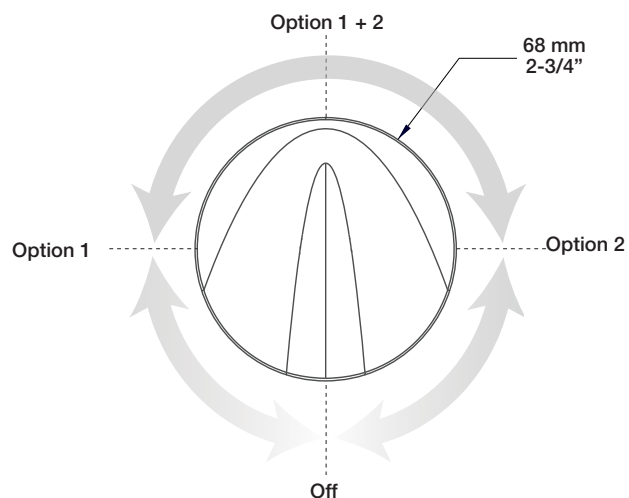

T47-9560-02-xx