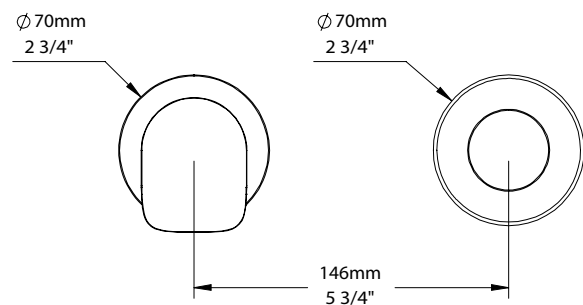

T45-9453-00-xx