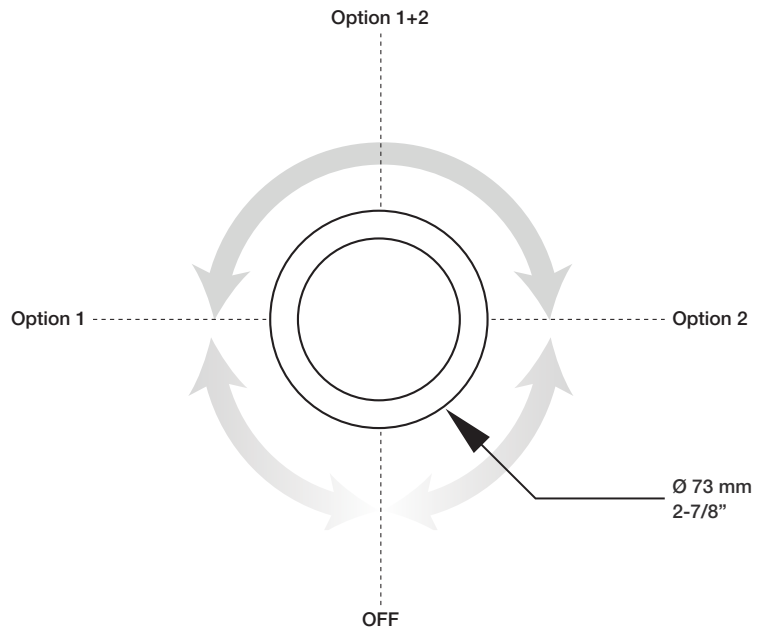

RVA-9562-00-B