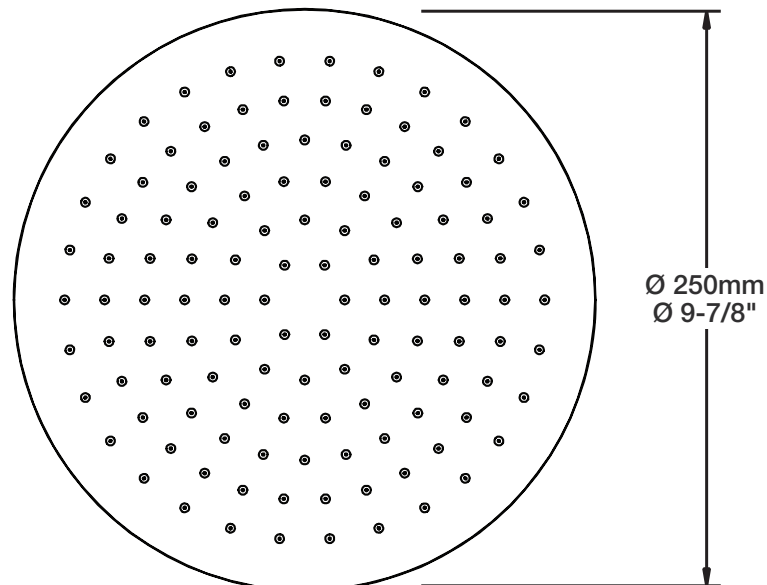

BARIL

STYLE X FONCTION

Fiche Technique / Spec Sheet

BRA-1812-02-xx

Description

- Bras de douche 18" avec rosace
- 18" shower arm with flange

Finis disponibles / Available finishes

- CC: Chrome / *Chrome*
- NN: Nickel brossé / *Brushed Nickel*
- KK: Noir mat / *Matte Black*
- GG: Or / *Gold*
- **: Fini spécial / *Special finish*