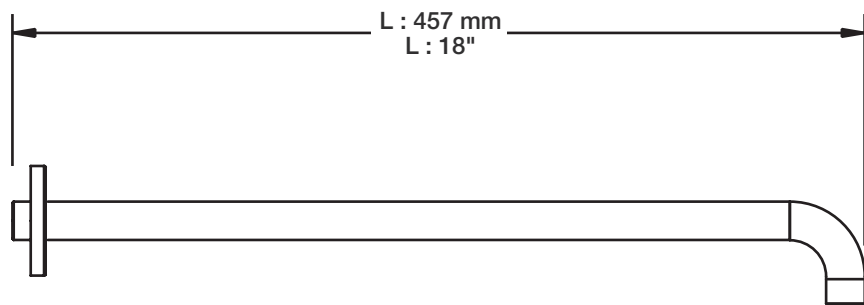

BARIL

STYLE X FONCTION

Fiche Technique / Spec Sheet

BRA-1812-02-xx

Description

- Bras de douche 18" avec rosace
- 18" shower arm with flange

Finis disponibles / Available finishes

- CC: Chrome / *Chrome*
- NN: Nickel brossé / *Brushed Nickel*
- KK: Noir mat / *Matte Black*
- GG: Or / *Gold*
- **: Fini spécial / *Special finish*

H : 60 mm
H : 2-3/8"

BARIL

Fiche Technique / Spec Sheet

DSP-2604-21-xx

STYLE X FONCTION

Description

- Douchette 1 jet anti-calcaire sur raccord mural
- Jet simple
- Jets de silicone faciles à nettoyer
- Construction en laiton
- Coude de raccordement mural en laiton, connexion 1/2" F
- Boyau flexible de 59" (150 cm) double agrafe, écrou tournant conique 1/2" femelle avec 2 clapets anti-retour
- Boyau en PVC fini KK ou en laiton pour les autres finis
- 1-spray anti-limestone hand shower on wall-mounted supply elbow
- Single spray pattern
- Easy-to-clean silicone nozzles
- Brass construction
- Wall-mounted supply brass elbow, 1/2" F connection
- 59" (150 cm) double interlock flexible hose, rotating conical nut 1/2" female with 2 non-return valves
- PVC hose in KK finish or brass for other finishes