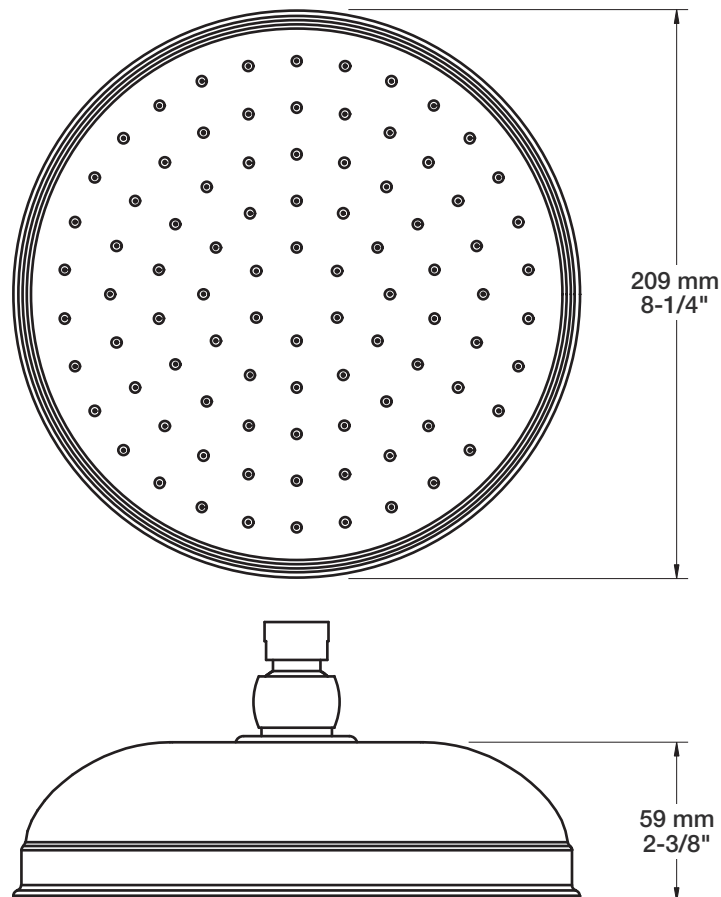

TET-0812-03-xx

STYLE × FONCTION

Description

- Tête de douche tournesol 8" en laiton
- Brass sunflower 8" shower head

Finis disponibles / Available finishes

- CC: Chrome / *Chrome*
- NN: Nickel brossé / *Brushed Nickel*
- KK: Noir mat / *Matte black*
- **: Fini spécial / *Special finish*
- GG: Or / *Gold*

BARiL

Fiche Technique / Spec Sheet

BRA-1812-02-xx

STYLE × FONCTION

Description

- Bras de douche 18" avec rosace
- 18" shower arm with flange

Finis disponibles / Available finishes

- CC: Chrome / *Chrome*
- NN: Nickel brossé / *Brushed Nickel*
- KK: Noir mat / *Matte Black*
- GG: Or / *Gold*
- **: Fini spécial / *Special finish*