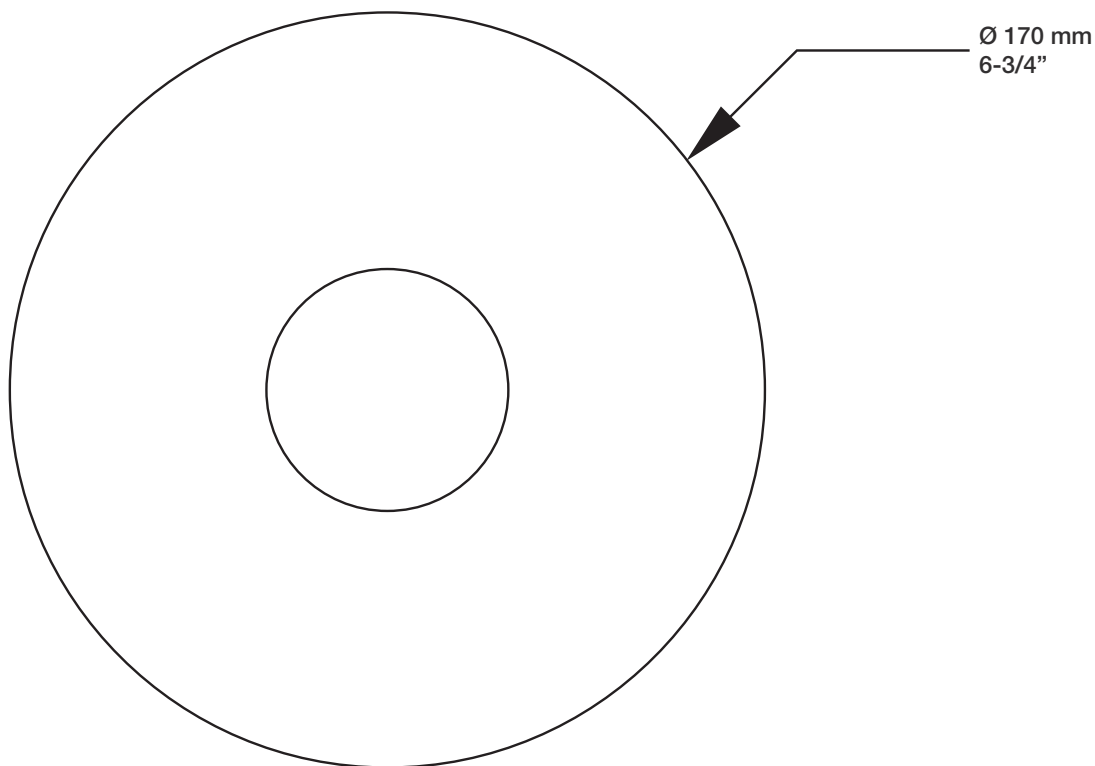

* Avec raccord droit 6" du plafond / *With ceiling-mounted 6" straight pipe*

STYLE × FONCTION

Description

- Valve thermostatique 1/2", plaque ronde
- Peut facilement fournir pour 2 accessoires
- 1/2" *thermostatic valve, round plate*
- *Can easily supply for 2 accessories*

BARiL

Fiche Technique / Spec Sheet

B72-9601-00-xx

STYLE × FONCTION

Description

- Valve d'arrêt 1/2"
- 1/2" stop valve

Débit / Flow rate

- 30 l/min - 60 psi
- 7.9 gpm - 60 psi