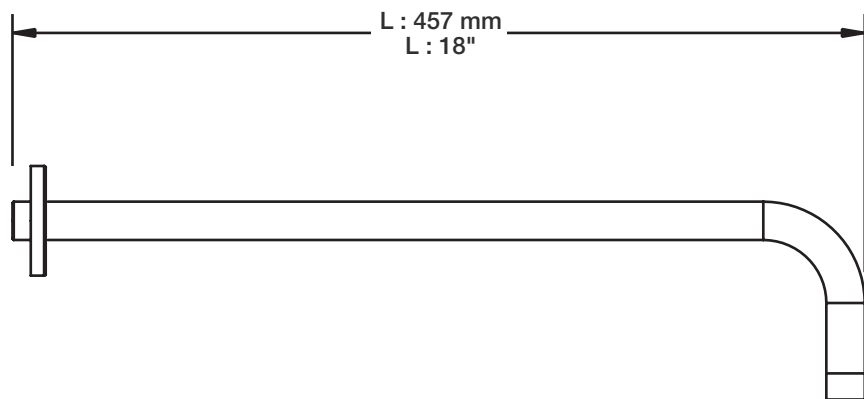

BARiL

Fiche Technique / Spec Sheet

BRA-1812-02-xx

STYLE × FONCTION

Description

- Bras de douche 18" avec rosace
- 18" shower arm with flange

Finis disponibles / Available finishes

- CC: Chrome / *Chrome*
- NN: Nickel brossé / *Brushed Nickel*
- KK: Noir mat / *Matte Black*
- GG: Or / *Gold*
- **: Fini spécial / *Special finish*

H : 60 mm
H : 2-3/8"

BARiL

Fiche Technique / Spec Sheet

DGL-2160-04-xx

STYLE × FONCTION

Description

- Douche à glissière Antica 4 jets
- Mécanisme 4 jets : pluie, pluie dure, mélange des deux et massage
- Antica 4-spray sliding shower bar
- 4-spray mechanism: rain, hard rain, mix of the two and massage