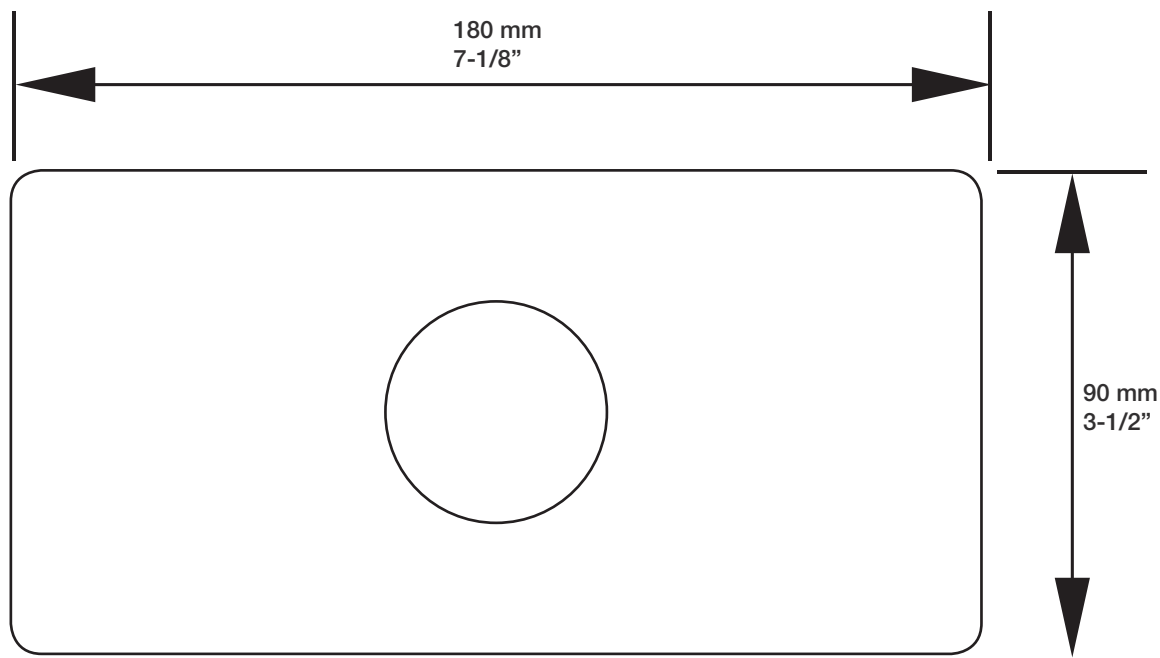

* Avec raccord droit 6" du plafond / *With ceiling-mounted 6" straight pipe*

STYLE × FONCTION

Description

- Valve thermostatique 1/2", plaque rectangulaire
- Peut facilement fournir pour 2 accessoires
- 1/2" *thermostatic valve, rectangular plate*
- *Can easily supply for 2 accessories*

BARiL

Fiche Technique / Spec Sheet

B27-9600-00-xx

STYLE × FONCTION

Description

- Valve d'arrêt 1/2"
- 1/2" stop valve

Débit / Flow rate

- 30 l/min - 60 psi
- 7.9 gpm - 60 psi