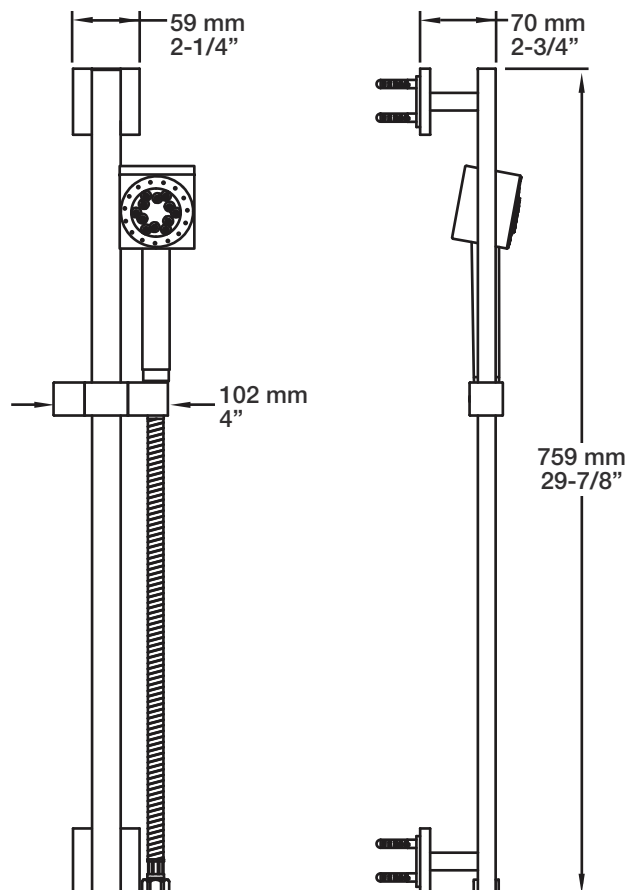

BARiL

Fiche Technique / Spec Sheet

B27-9600-00-xx

STYLE × FONCTION

Description

- Valve d'arrêt 1/2"
- 1/2" stop valve

Débit / Flow rate

- 30 l/min - 60 psi
- 7.9 gpm - 60 psi

Débit / Flow rate

- 7,6 l/min - 80 psi
- 2 gpm - 80 psi

Finis disponibles / Available finishes

- CC: Chrome / *Chrome*
- NN: Nickel / *Nickel*
- GG: Or / *Gold*
- **: Fini spécial / *Special finish*

STYLE × FONCTION

Description

- Tête de douche carrée 8" anti-calcaire en laiton
- Produit disponible en version écologique :
ajouter -E175 à la fin du code lors de votre commande
- Brass square 8" anti-limestone shower head
- Product available in ecological version:
add -E175 at the end of code when ordering

Fiche Technique / Spec Sheet

BRA-1812-14-xx

STYLE × FONCTION

Description

- Bras de douche 18" avec rosace
- 18" shower arm with flange

Finis disponibles / Available finishes

- CC: Chrome / *Chrome*
- NN: Nickel / *Nickel*
- GG: Or / *Gold*
- **: Fini spécial / *Special finish*