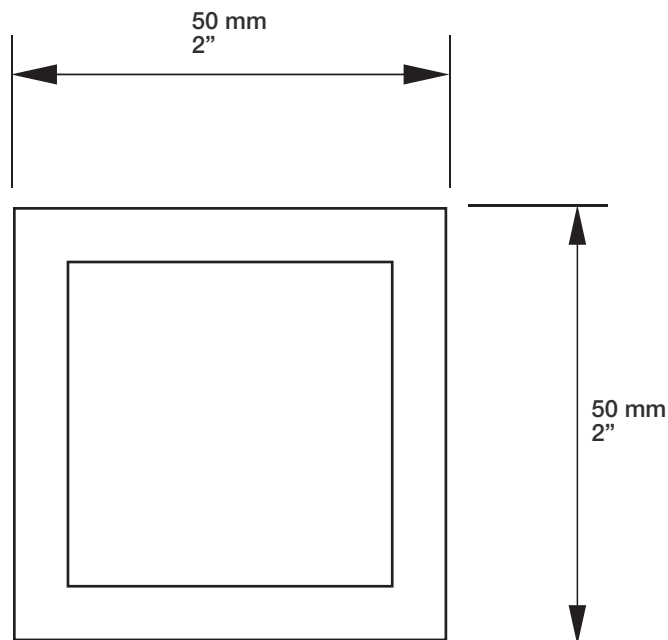

BARiL

Fiche Technique / Spec Sheet

B27-9600-00-xx

STYLE × FONCTION

Description

- Valve d'arrêt 1/2"
- 1/2" stop valve

Débit / Flow rate

- 30 l/min - 60 psi
- 7.9 gpm - 60 psi

Cartouche / Cartridge

- CAR-1011-81

Finis disponibles / Available finishes

- CC: Chrome / *Chrome*
- NN: Nickel / *Nickel*
- GG: Or / *Gold*
- **: Fini spécial / *Special finish*