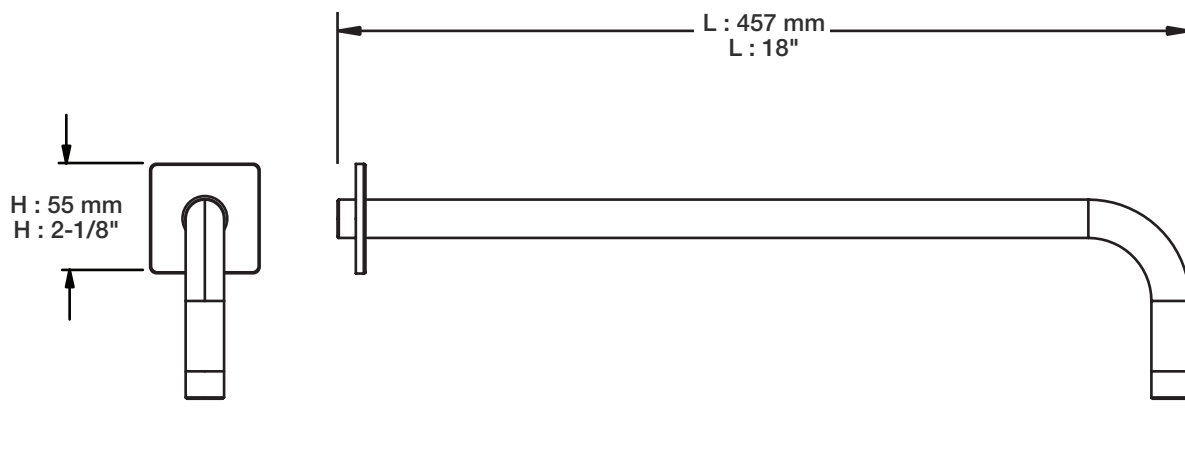

Description

- Tête de douche carrée 8" anti-calcaire en laiton
- Produit disponible en version écologique :
ajouter -E175 à la fin du code lors de votre commande
- Brass square 8" anti-limestone shower head
- Product available in ecological version:
add -E175 at the end of code when ordering

Fiche Technique / Spec Sheet

BRA-1812-14-xx

STYLE × FONCTION

Description

- Bras de douche 18" avec rosace
- 18" shower arm with flange

Finis disponibles / Available finishes

- CC: Chrome / *Chrome*
- NN: Nickel / *Nickel*
- GG: Or / *Gold*
- **: Fini spécial / *Special finish*

BARiL

Fiche Technique / Spec Sheet

RAC-9402-14-xx

STYLE × FONCTION

Description

- Coude de raccordement en laiton 1/2" F avec valve d'arrêt carrée
- 1/2" F brass square waterway shut-off valve

Débit / Flow rate