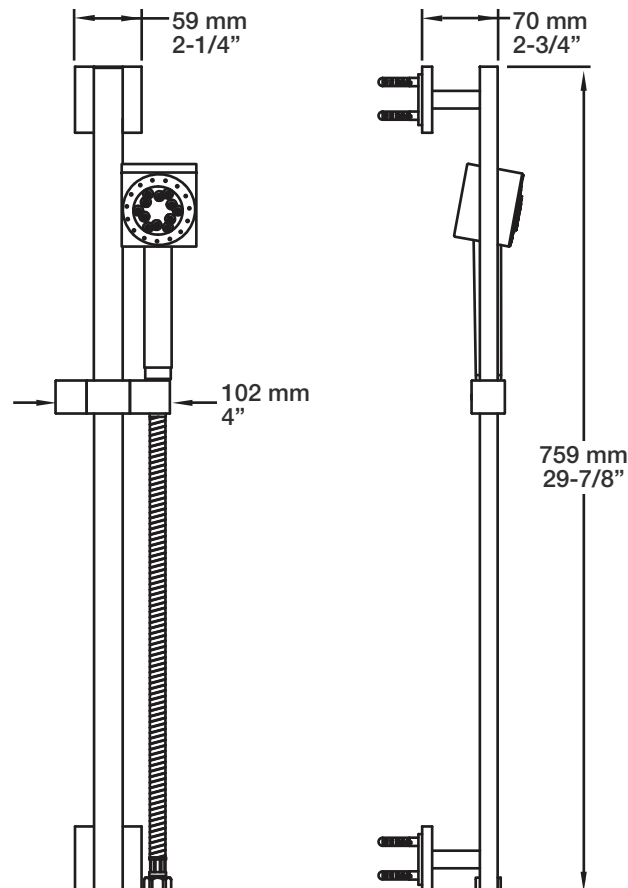

BARiL

Fiche Technique / Spec Sheet

DGL-1660-04-xx

STYLE × FONCTION

Description

- Douche à glissière Quarzo 4 jets
- Mécanisme 4 jets : pluie, pluie dure, mélange des deux et massage
- Quarzo 4-spray sliding shower bar
- 4-spray mechanism: rain, hard rain, mix of the two and massage

Finis disponibles / Available finishes

- CC: Chrome / *Chrome*
- NN: Nickel brossé / *Brushed Nickel*
- KK: Noir mat / *Matte Black*
- **: Fini spécial / *Special finish*
- GG: Or / *Gold*

Débit / Flow rate (pour option écologiques / for eco friendly options)

DGL-1660-04-xx	DGL-1660-04-xx-175	DGL-1660-04-xx-150
- 7,6 l/min - 80 psi	- 6,6 l/min - 80 psi	- 5,7 l/min - 80 psi
- 2.0 gpm - 80 psi	- 1.75 gpm - 80 psi	- 1.5 gpm - 80 psi