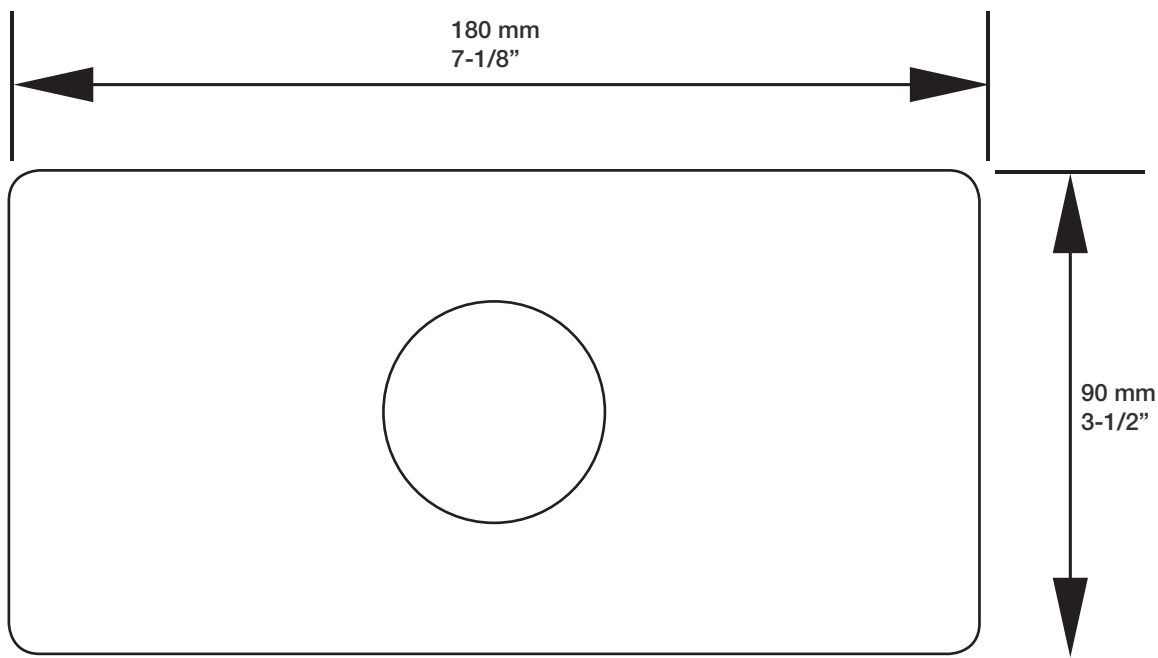

* Avec raccord droit 6" du plafond / *With ceiling-mounted 6" straight pipe*

STYLE × FONCTION

Description

- Valve thermostatique 1/2", plaque rectangulaire
- Peut facilement fournir pour 2 accessoires
- 1/2" *thermostatic valve, rectangular plate*
- *Can easily supply for 2 accessories*

BARiL

Fiche Technique / Spec Sheet

B27-9600-00-xx

STYLE × FONCTION

Description

- Valve d'arrêt 1/2"
- Valve à contrôle de débit
- 1/2" shut-off valve
- Volume control valve

Débit / Flow rate

- 30 l/min - 60 psi
- 7.9 gpm - 60 psi