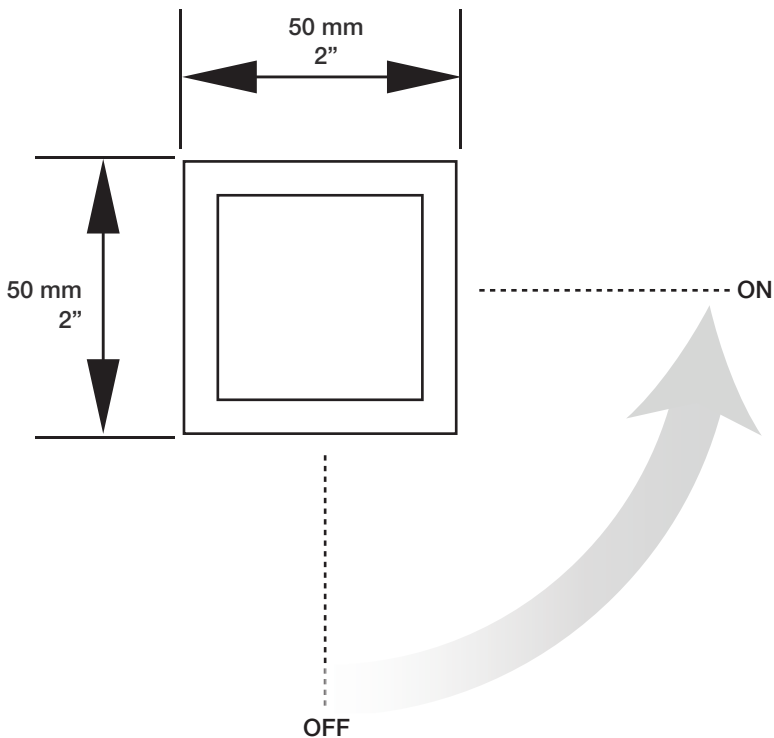

BARiL

Fiche Technique / Spec Sheet

B27-9600-00-xx

STYLE × FONCTION

Description

- Valve d'arrêt 1/2"
- Valve à contrôle de débit
- 1/2" shut-off valve
- Volume control valve

Débit / Flow rate

- 30 l/min - 60 psi
- 7.9 gpm - 60 psi

Cartouche / Cartridge

- CAR-1011-81

Finis disponibles / Available finishes

- CC: Chrome / *Chrome*
- NN: Nickel brossé / *Brushed Nickel*
- KK: Noir mat / *Matte Black*
- **: Fini spécial / *Special finish*
- GG: Or / *Gold*