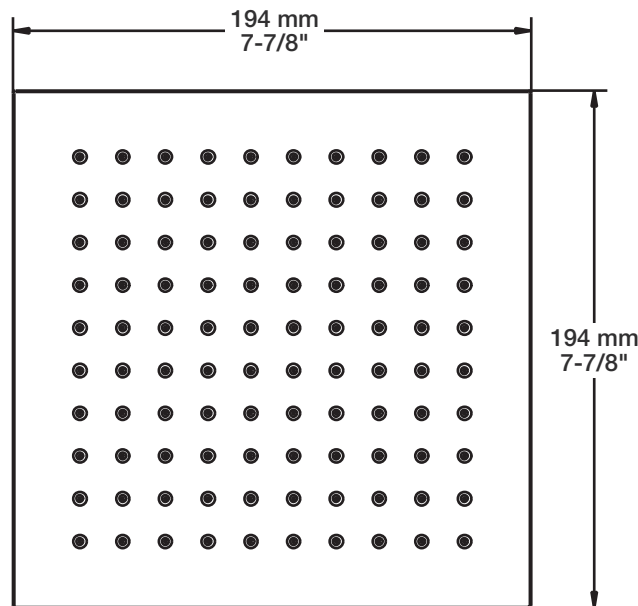

Débit / Flow rate (pour option écologiques / for eco friendly options)

TET-0811-02-xx	TET-0811-02-xx-175	TET-0811-02-xx-150
- 7,6 l/min - 80 psi - 2.0 gpm - 80 psi	- 6,6 l/min - 80 psi - 1.75 gpm - 80 psi	- 5,7 l/min - 80 psi - 1.5 gpm - 80 psi