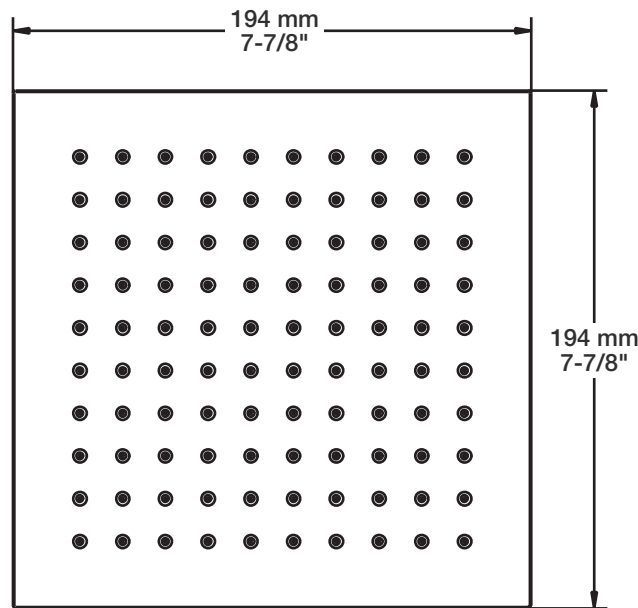

BARiL

Fiche Technique / Spec Sheet

TET-0811-02-xx

STYLE × FONCTION

Description

- Tête de douche carrée 8" anti-calcaire en laiton
- Produit disponible en version écologique :
  ajouter -E175 à la fin du code lors de votre commande
- Brass square 8" anti-limestone shower head
- Product available in ecological version:
  add -E175 at the end of code when ordering

Débit / Flow rate

- 7,6 l/min - 80 psi
- 2 gpm - 80 psi

Finis disponibles / Available finishes

- CC: Chrome / *Chrome*
- NN: Nickel / *Nickel*
- GG: Or / *Gold*
- **: Fini spécial / *Special finish*