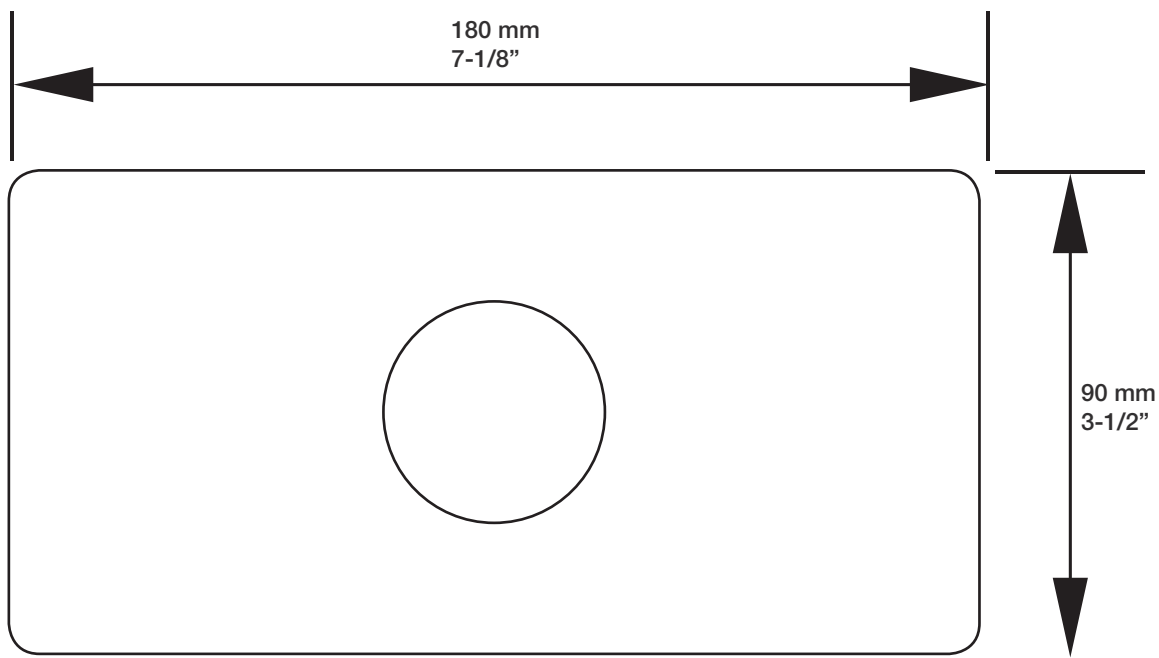

BARiL

Fiche Technique / Spec Sheet

B26-9240-00-xx

STYLE × FONCTION

Description

- Valve thermostatique 1/2", plaque rectangulaire
- Peut facilement fournir pour 2 accessoires
- 1/2" *thermostatic valve, rectangular plate*
- *Can easily supply for 2 accessories*

Débit / Flow rate

- 53 l/min - 60 psi
- 14 gpm - 60 psi

Cartouche / Cartridge

- CAR-2001-00

Finis disponibles / Available finishes

- CD: Chrome Diamant / *Chrome Diamond*