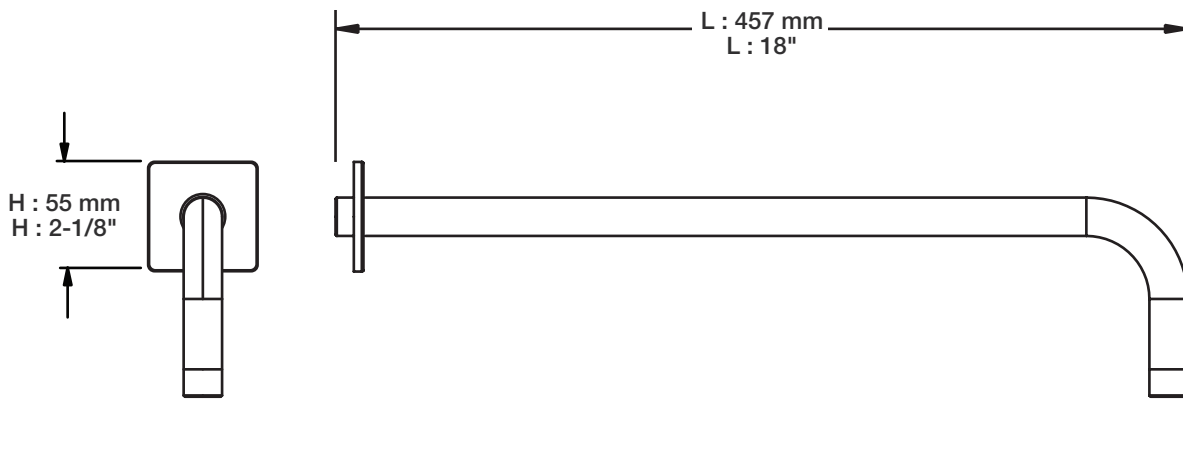

Fiche Technique / Spec Sheet

TET-0811-02-xx

STYLE × FONCTION

Description

- Tête de douche carrée 8" anti-calcaire en laiton
- Produit disponible en version écologique :
ajouter -E175 à la fin du code lors de votre commande
- Brass square 8" anti-limestone shower head
- Product available in ecological version:
add -E175 at the end of code when ordering

Fiche Technique / Spec Sheet

BRA-1812-14-xx

STYLE × FONCTION

Description

- Bras de douche 18" avec rosace
- 18" shower arm with flange

Finis disponibles / Available finishes

- CC: Chrome / *Chrome*
- NN: Nickel / *Nickel*
- GG: Or / *Gold*
- **: Fini spécial / *Special finish*

BARiL

Fiche Technique / Spec Sheet

RAC-9402-14-xx

STYLE × FONCTION

Description

- Coude de raccordement en laiton 1/2"F avec valve d'arrêt carrée
- 1/2"F brass square waterway shut-off valve

Débit / Flow rate