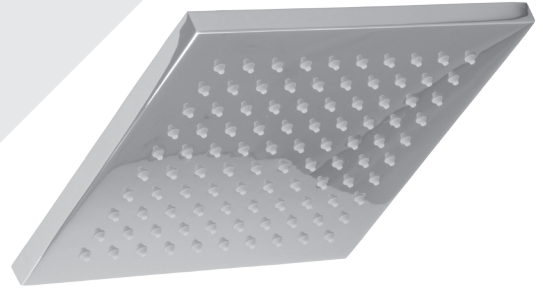

BARiL

Fiche Technique / Spec Sheet

TET-0811-02-xx

STYLE × FONCTION

Description

- Tête de douche carrée 8" anti-calcaire en laiton
- Produit disponible en version écologique :
  ajouter -E175 à la fin du code lors de votre commande
- Brass square 8" anti-limestone shower head
- Product available in ecological version:
  add -E175 at the end of code when ordering

Débit / Flow rate

- 7,6 l/min - 80 psi
- 2 gpm - 80 psi

Finis disponibles / Available finishes

- CC: Chrome / *Chrome*
- NN: Nickel / *Nickel*
- GG: Or / *Gold*
- **: Fini spécial / *Special finish*