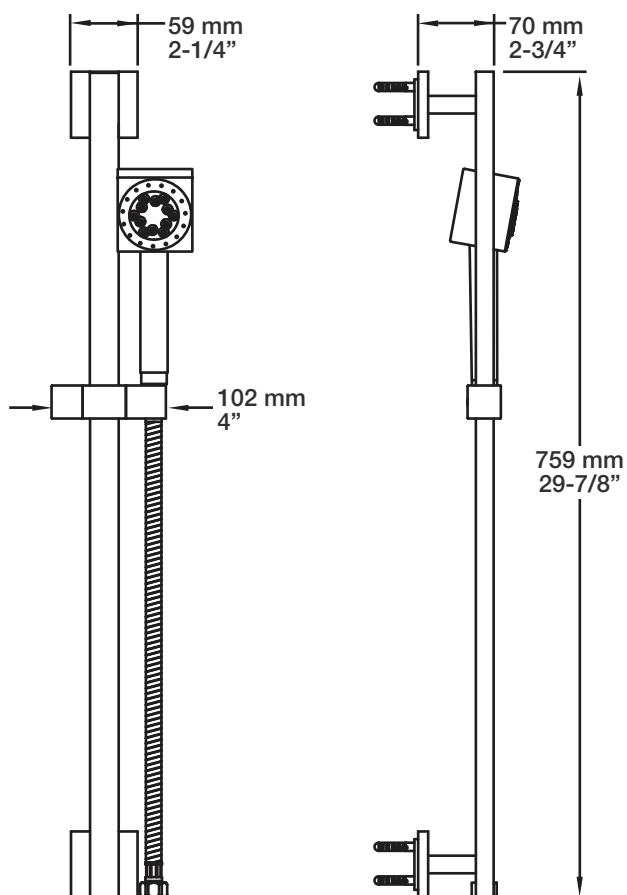

BARiL

Fiche Technique / Spec Sheet

DGL-1660-04-xx

STYLE × FONCTION

Description

- Douche à glissière Quarzo 4 jets
- Mécanisme 4 jets : pluie, pluie dure, mélange des deux et massage
- *Quarzo 4-spray sliding shower bar*
- *4-spray mechanism: rain, hard rain, mix of the two and massage*

Débit / Flow rate

- 7,6 l/min - 80 psi
- 2 gpm - 80 psi

Finis disponibles / Available finishes

- CC: Chrome / *Chrome*
- NN: Nickel / *Nickel*
- GG: Or / *Gold*
- **: Fini spécial / *Special finish*