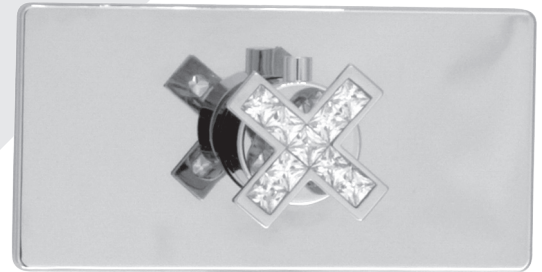

BARiL

Fiche Technique / Spec Sheet

B26-9240-00-xx

STYLE × FONCTION

Description

- Valve thermostatique 1/2", plaque rectangulaire
- Peut facilement fournir pour 2 accessoires
- 1/2" *thermostatic valve, rectangular plate*
- *Can easily supply for 2 accessories*

Débit / Flow rate

- 53 l/min - 60 psi
- 14 gpm - 60 psi

Cartouche / Cartridge

- CAR-2001-00

Finis disponibles / Available finishes

- CD: Chrome Diamant / *Chrome Diamond*