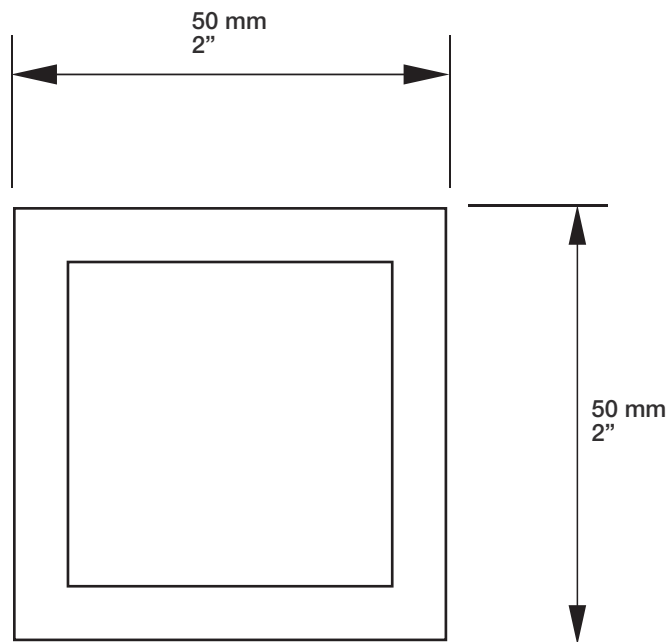

BARiL

Fiche Technique / Spec Sheet

B26-9600-00-xx

STYLE × FONCTION

Description

- Valve d'arrêt 1/2"
- 1/2" stop valve

Débit / Flow rate

- 30 l/min - 60 psi
- 7.9 gpm - 60 psi

Cartouche / Cartridge

- CAR-1011-81

Finis disponibles / Available finishes

- CD: Chrome Diamant / *Chrome Diamond*