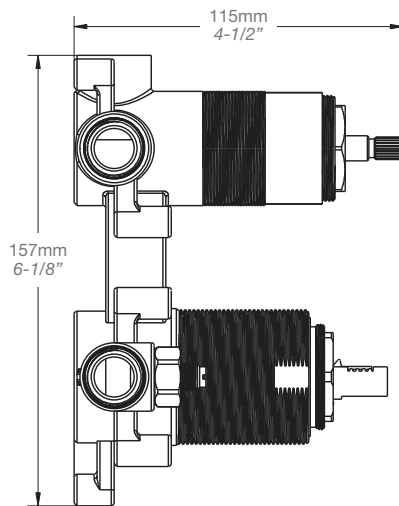

Inclus / Included

RVA-9190-00-B