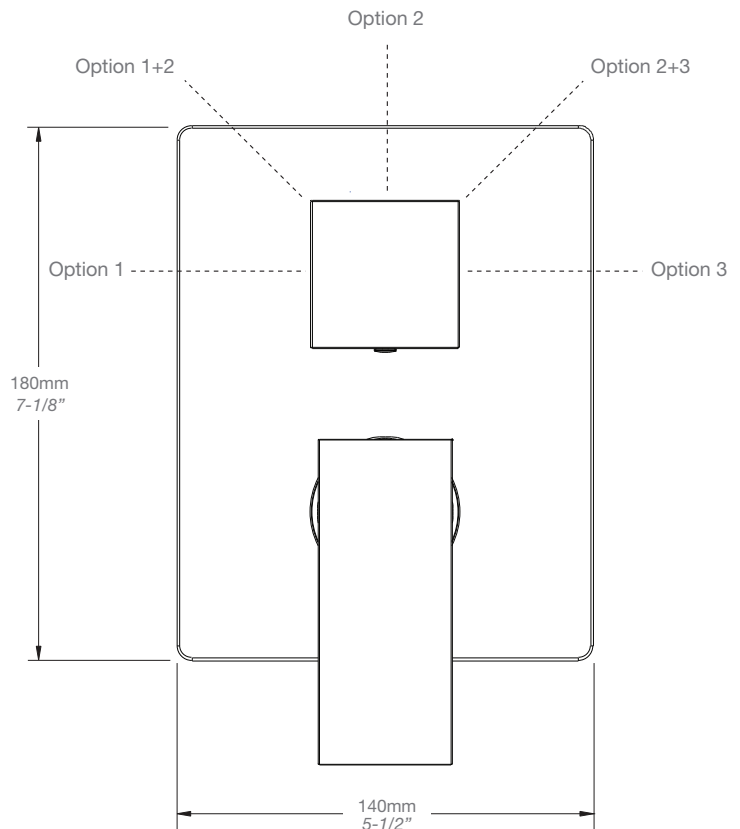

T95-9190-00-xx