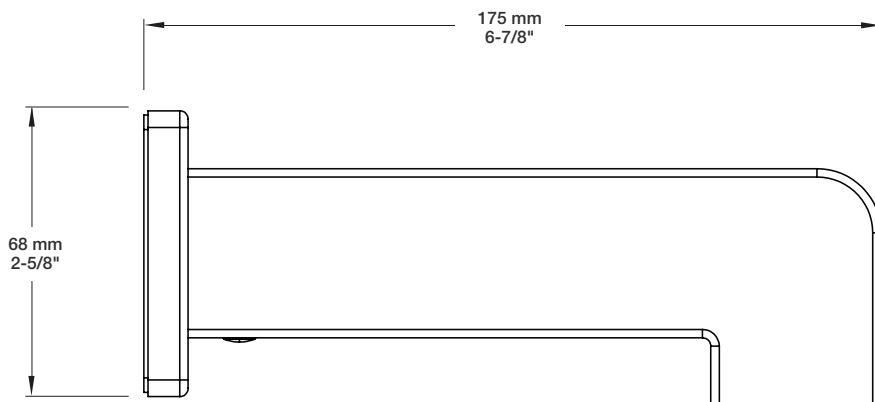

Perçage pour l'installation
Hole size for installation

Min: Ø 20mm (3/4")
Max: Ø 35mm (1-3/8")

STYLE × FONCTION

Description

- Tête de douche carrée 8" anti-calcaire
- Tête mince en acier inoxydable poli
- Square 8" anti-limestone shower head
- Polished stainless steel thin shower head