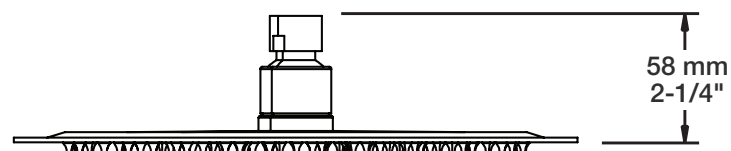

TET-1013-01-xx

STYLE × FONCTION

Description

- Tête de douche carrée 10" anti-calcaire
- Tête mince en acier inoxydable poli
- Square 10" anti-limestone shower head
- Polished stainless steel thin shower head

Finis disponibles / Available finishes

- CC: Chrome / Chrome

Débit / Flow rate (pour option écologiques / for eco friendly options)

TET-1013-01-xx	TET-1013-01-xx-150	TET-1013-01-xx-175
- 7,6 l/min - 80 psi - 2.00 gpm - 80 psi	- 6,6 l/min - 80 psi - 1.75 gpm - 80 psi	- 5,7 l/min - 80 psi - 1.50 gpm - 80 psi