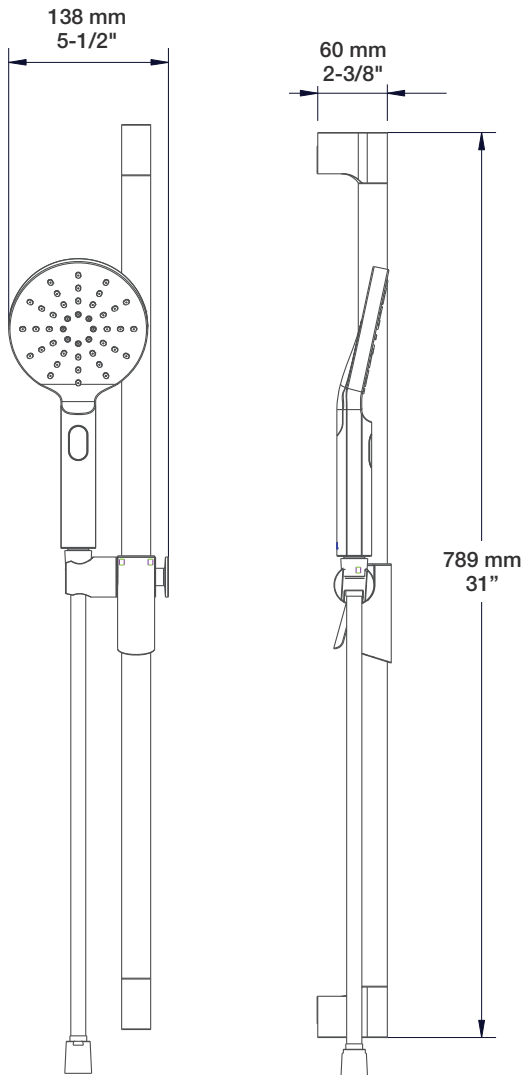

BARiL

Fiche Technique / Spec Sheet

DGL-2580-53-xx

STYLE × FONCTION

Description

- Douche à glissière Sens+ 3 jets
- Sens+ 3-spray sliding shower bar

Finis disponibles / Available finishes

- CC: Chrome / *Chrome*
- NN: Nickel brossé / *Brushed Nickel*
- KK: Noir mat / *Matte Black*
- **: Fini spécial / *Special finish*
- GG: Or / *Gold*

Débit / Flow rate (pour option écologiques / for eco friendly options)

DGL-2580-53-xx	DGL-2580-53-xx-175	DGL-2580-53-xx-150
- 7,6 l/min - 80 psi - 2.0 gpm - 80 psi	- 6,6 l/min - 80 psi - 1.75 gpm - 80 psi	- 5,7 l/min - 80 psi - 1.5 gpm - 80 psi