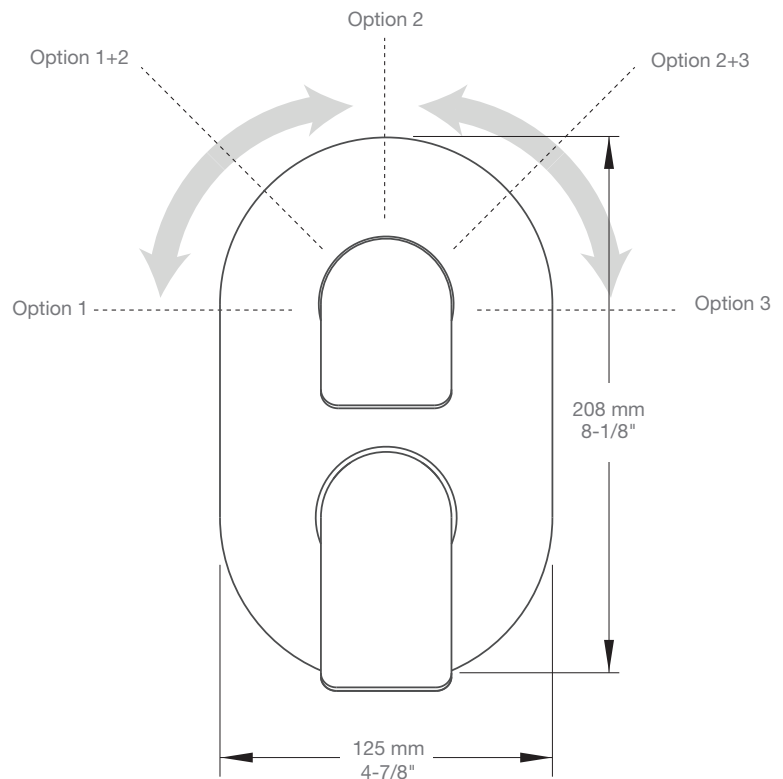

* Avec raccord droit 6" du plafond / *With ceiling-mounted 6" straight pipe*

BARiL

Fiche Technique / Spec Sheet

B46-9190-00-xx

STYLE × FONCTION

Description

- Valve de douche pression équilibrée avec dérivateur 3 voies
- Valve à contrôle de débit
- Vous pouvez utiliser jusqu'à 2 accessoires à la fois
- *Pressure balanced shower control valve with 3-way diverter*
- *Volume control valve*
- *Up to 2 accessories can be used at the same time*

Inclus / Included

RVA-9190-00-B

T46-9190-00-xx

STYLE × FONCTION

Description

- Bras de douche 16" avec rosace
- 16" shower arm with flange

Finis disponibles / Available finishes

- CC: Chrome / *Chrome*
- NN: Nickel / *Nickel*
- GG: Or / *Gold*
- **: Fini spécial / *Special finish*

BARiL

Fiche Technique / Spec Sheet

BEC-0520-73-xx

STYLE × FONCTION

Description

- Bec de bain 7" rond sans inverseur
- Installation "slip-on"
- Round 7" tub spout without diverter
- "Slip-on" installation

Finis disponibles / Available finishes

Min: Ø 20mm (3/4")

Max: Ø 35mm (1-3/8")

BARiL

Fiche Technique / Spec Sheet

DGL-2580-53-xx

STYLE × FONCTION

Description

- Douche à glissière Sens+ 3 jets
- Sens+ 3-spray sliding shower bar