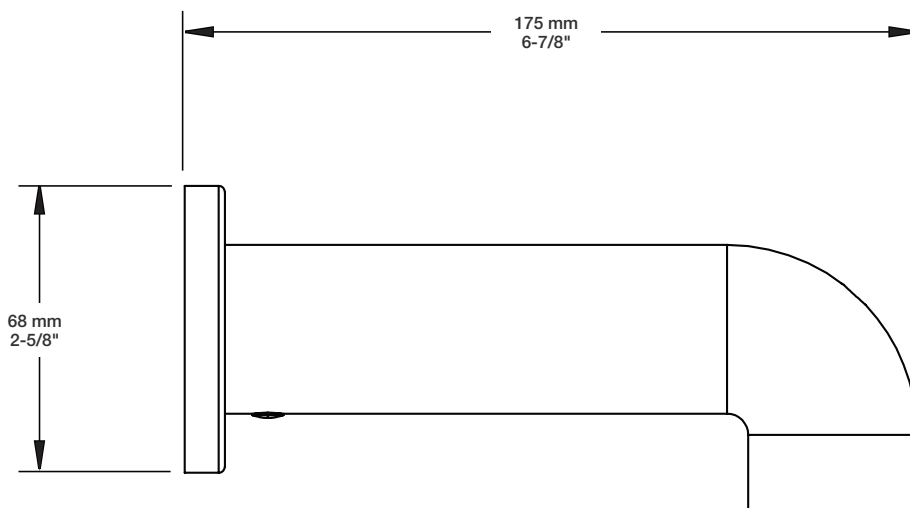

BARiL

Fiche Technique / Spec Sheet

BEC-0520-73-xx

STYLE × FONCTION

Description

- Bec de bain 7" rond sans inverseur
- Installation "slip-on"
- Round 7" tub spout without diverter
- "Slip-on" installation

Finis disponibles / Available finishes

- CC: Chrome / *Chrome*
- NN: Nickel brossé / *Brushed Nickel*
- KK: Noir mat / *Matte Black*
- **: Fini spécial / *Special finish*
- GG: Or / *Gold*

Perçage pour l'installation
Hole size for installation

Min: Ø 20mm (3/4")

Max: Ø 35mm (1-3/8")