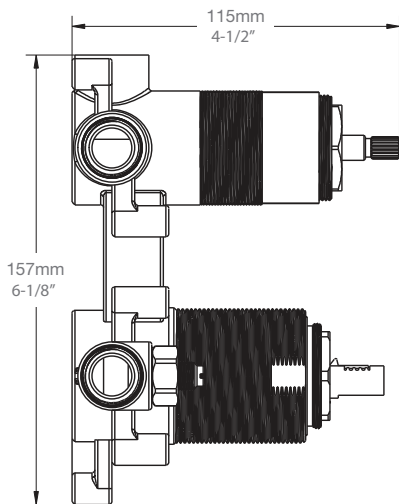

BARiL

STYLE × FONCTION

Fiche Technique / Spec Sheet

PRO-2915-46-xx

PRR-2915-46-xx*

Description

- Ensemble complet de douche pression équilibrée
- Douchette 3 jets
- Boyau de douchette de 150 cm en PVC pour les finis CC et KK
- Boyau de douchette de 150 cm en laiton pour les autres finis
- 2 accessoires peuvent fonctionner simultanément
- *Complete pressure balanced shower kit*
- *3-spray shower head*
- *59" PVC hose for CC and KK finishes*
- *59" brass hose for other finishes*
- *2 accessories can work together*

* Avec raccord droit 6" du plafond / *With ceiling-mounted 6" straight pipe*

BARiL

Fiche Technique / Spec Sheet

B46-9190-00-xx

STYLE × FONCTION

Description

- Valve de douche pression équilibrée avec dérivateur 3 voies
- Valve à contrôle de débit
- Vous pouvez utiliser jusqu'à 2 accessoires à la fois
- *Pressure balanced shower control valve with 3-way diverter*
- *Volume control valve*
- *Up to 2 accessories can be used at the same time*

Inclus / Included

RVA-9190-00-B

T46-9190-00-xx

STYLE × FONCTION

Description

- Bras de douche 16" avec rosace
- 16" shower arm with flange

Finis disponibles / Available finishes

- CC: Chrome / *Chrome*
- NN: Nickel / *Nickel*
- GG: Or / *Gold*
- **: Fini spécial / *Special finish*

BARiL

Fiche Technique / Spec Sheet

BEC-0520-73-xx

STYLE × FONCTION

Description

- Bec de bain 7" rond sans inverseur
- Installation "slip-on"
- Round 7" tub spout without diverter
- "Slip-on" installation

Finis disponibles / Available finishes