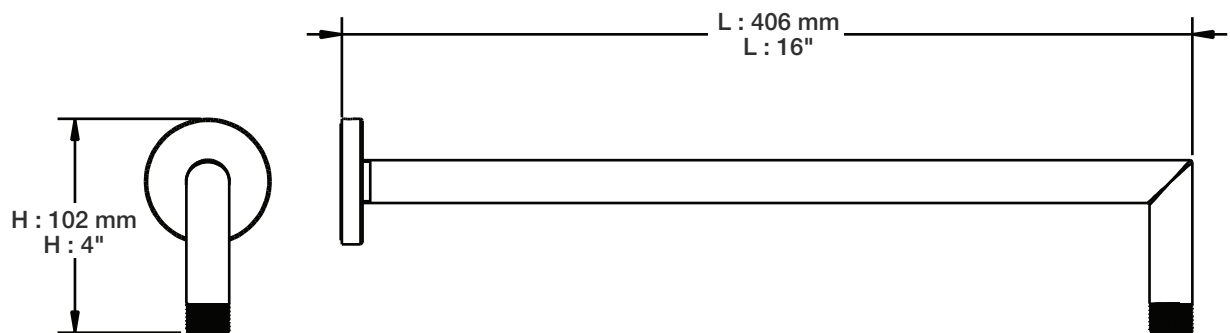

BARiL

Fiche Technique / Spec Sheet

BEC-0520-73-xx

STYLE × FONCTION

Description

- Bec de bain 7" rond sans inverseur
- Installation "slip-on"
- Round 7" tub spout without diverter
- "Slip-on" installation

Finis disponibles / Available finishes

Min: Ø 20mm (3/4")

Max: Ø 35mm (1-3/8")

BARiL

Fiche Technique / Spec Sheet

DGL-2580-53-xx

STYLE × FONCTION

Description

- Douche à glissière Sens+ 3 jets
- Sens+ 3-spray sliding shower bar