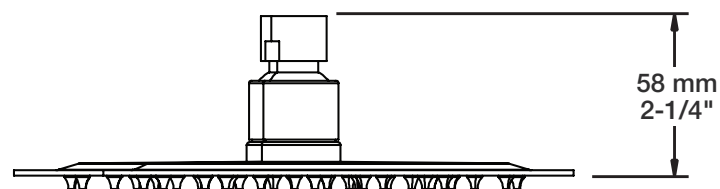

BARiL

Fiche Technique / Spec Sheet

TET-0813-01-xx

STYLE × FONCTION

Description

- Tête de douche ronde 8" anti-calcaire
- Tête mince en acier inoxydable poli
- Round 8" anti-limestone shower head
- Polished stainless steel thin shower head

Finis disponibles / Available finishes

- CC: Chrome / Chrome

Débit / Flow rate (pour option écologiques / for eco friendly options)

TET-0813-01-xx	TET-0813-01-xx-175	TET-0813-01-xx-150
- 7,6 l/min - 80 psi - 2.00 gpm - 80 psi	- 6,6 l/min - 80 psi - 1.75 gpm - 80 psi	- 5,7 l/min - 80 psi - 1.50 gpm - 80 psi