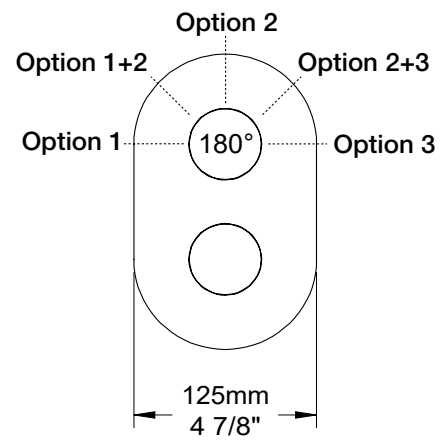

T80-9191-00-xx