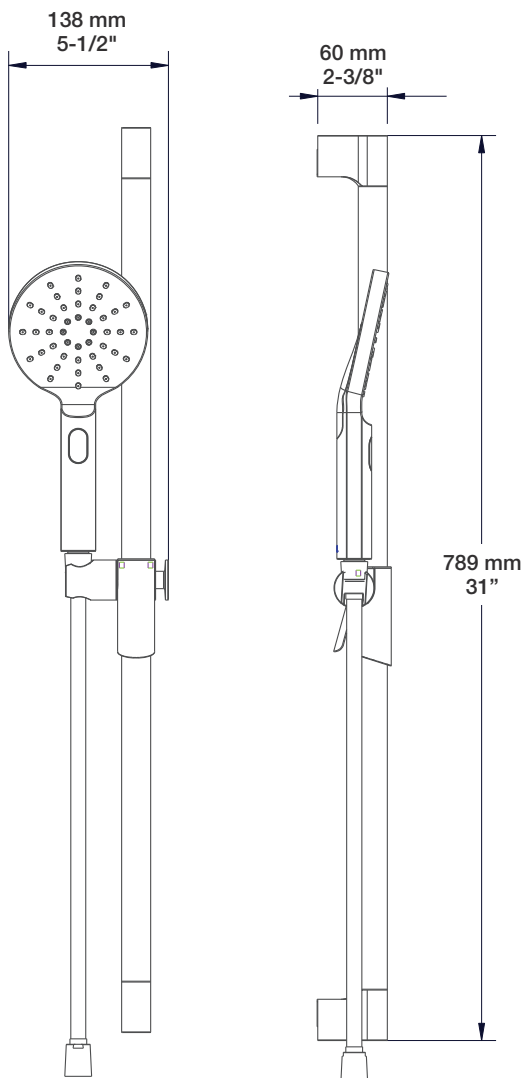

Perçage pour l'installation
Hole size for installation

Min: Ø 20mm (3/4")

Max: Ø 35mm (1-3/8")

BARiL

Fiche Technique / Spec Sheet

TET-0813-01-xx

STYLE × FONCTION

Description

- Tête de douche ronde 8" anti-calcaire
- Tête mince en acier inoxydable poli
- Round 8" anti-limestone shower head
- Polished stainless steel thin shower head

Finis disponibles / Available finishes

- CC: Chrome / Chrome

BARIL

STYLE X FONCTION

Fiche Technique / Spec Sheet

BRA-1612-66-xx

Description

- Bras de douche 16" avec rosace
- 16" shower arm with flange

Finis disponibles / Available finishes

- CC: Chrome / *Chrome*
- NN: Nickel brossé / *Brushed Nickel*
- KK: Noir mat / *Matte Black*
- KM: Noir titane / *Black Titanium*
- BB: Blanc / *White*
- GG: Or / *Gold*
- **: Fini spécial / *Special finish*

Débit / Flow rate (pour option écologiques / for eco friendly options)

DGL-2580-53-xx	DGL-2580-53-xx-175	DGL-2580-53-xx-150
- 7,6 l/min - 80 psi - 2.0 gpm - 80 psi	- 6,6 l/min - 80 psi - 1.75 gpm - 80 psi	- 5,7 l/min - 80 psi - 1.5 gpm - 80 psi