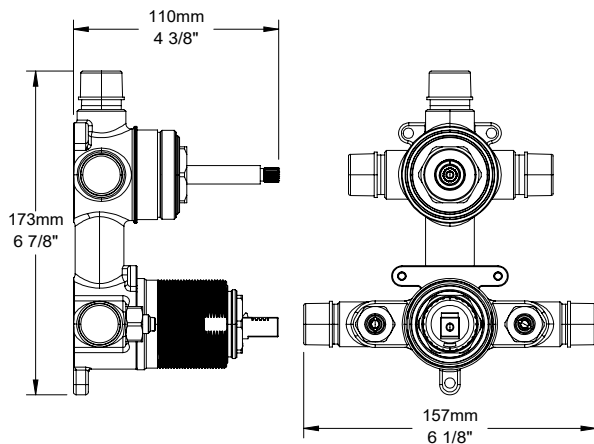

BARIL

Fiche Technique / Spec Sheet

B80-9191-00-xx

STYLE X FONCTION

Description

- Valve de douche pression équilibrée avec dérivateur 3 voies sans manette (position partagée)
- Valve à contrôle de débit
- Vous pouvez utiliser jusqu'à 2 accessoires à la fois
- Plaque mince en laiton
- Ensemble de manette vendue séparément
- *Pressure balanced shower control valve with 3-way diverter without handle (shared port)*
- *Volume control valve*
- *Up to 2 accessories can be used at the same time*
- *Thin brass plate*
- *Handle kit sold separately*

Cartouche / Cartridge

- CAR-1020-40 (volume), CAR-9220-02 (dérivateur / diverter)

Débit / Flow rate

1 sortie / 1 exit:

- 19 l/min - 60 psi
- 5 gpm - 60 psi

2 sorties / 2 exits:

- 10 l/min - 60 psi
- 2.6 gpm - 60 psi

Finis disponibles / Available finishes

- CC: Chrome / *Chrome*
- KK: Noir mat / *Matte Black*
- LL: Laiton satiné / *Satin Brass*
- BB: Blanc / *White*
- GG: Or / *Gold*
- NN: Nickel brossé / *Brushed Nickel*
- YY: Nickel poli / *Polished nickel*
- VV: Cuivre satiné / *Satin copper*
- TT: Bronze vénitien / *Venetian bronze*

RVA-9191-00-B