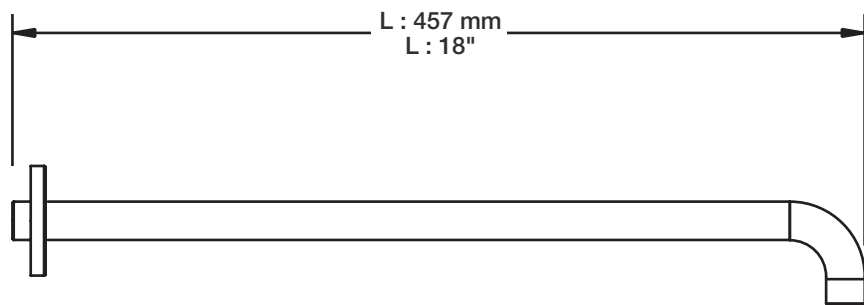

BARIL

STYLE X FONCTION

Fiche Technique / Spec Sheet

BRA-1812-02-xx

Description

- Bras de douche 18" avec rosace
- 18" shower arm with flange

Finis disponibles / Available finishes

- CC: Chrome / *Chrome*
- NN: Nickel brossé / *Brushed Nickel*
- KK: Noir mat / *Matte Black*
- GG: Or / *Gold*
- **: Fini spécial / *Special finish*

H : 60 mm
H : 2-3/8"

BARIL

Fiche Technique / Spec Sheet

DSP-2604-19-xx

STYLE X FONCTION

Description

- Douchette 1 jet anti-calcaire sur raccord mural
- Jet simple
- Jets de silicone faciles à nettoyer
- Construction en laiton
- Coude de raccordement mural en laiton, connexion 1/2" F
- Boyau flexible de 59" (150 cm) double agrafe, écrou tournant conique 1/2" femelle avec 2 clapets anti-retour
- Boyau en PVC fini KK ou en laiton pour les autres finis
- 1-spray anti-limestone hand shower on wall-mounted supply elbow
- Single spray pattern
- Easy-to-clean silicone nozzles
- Brass construction
- Wall-mounted supply brass elbow, 1/2" F connection
- 59" (150 cm) double interlock flexible hose, rotating conical nut 1/2" female with 2 non-return valves
- PVC hose in KK finish or brass for other finishes