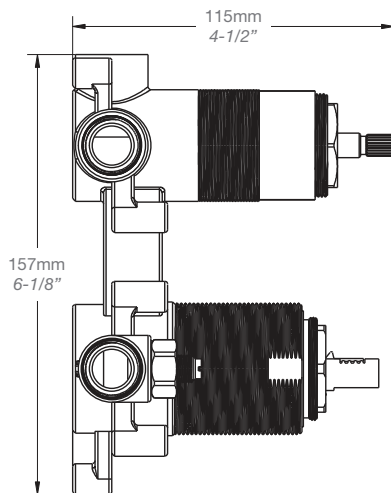

* Avec raccord droit 6" du plafond (RAC-0612-02-xx) / *With ceiling-mounted 6" straight pipe (RAC-0612-02-xx)*

BARiL

Fiche Technique / Spec Sheet

B45-9180-00-xx

STYLE × FONCTION

Description

- Valve de douche pression équilibrée avec dérivateur 2 voies
- Valve à contrôle de débit
- Vous pouvez utiliser jusqu'à 2 accessoires à la fois
- Pressure balanced shower control valve with 2-way diverter
- Volume control valve
- Up to 2 accessories can be used at the same time

Inclus / Included

RVA-9180-00-B

T45-9180-01-xx

BARIL

Fiche Technique / Spec Sheet

TET-0810-01-xx

STYLE X FONCTION

Description

BARIL

STYLE X FONCTION

Fiche Technique / Spec Sheet

BRA-1812-02-xx

Description

- Bras de douche 18" avec rosace
- 18" shower arm with flange

Finis disponibles / Available finishes

- CC: Chrome / *Chrome*
- NN: Nickel brossé / *Brushed Nickel*
- KK: Noir mat / *Matte Black*
- GG: Or / *Gold*
- **: Fini spécial / *Special finish*