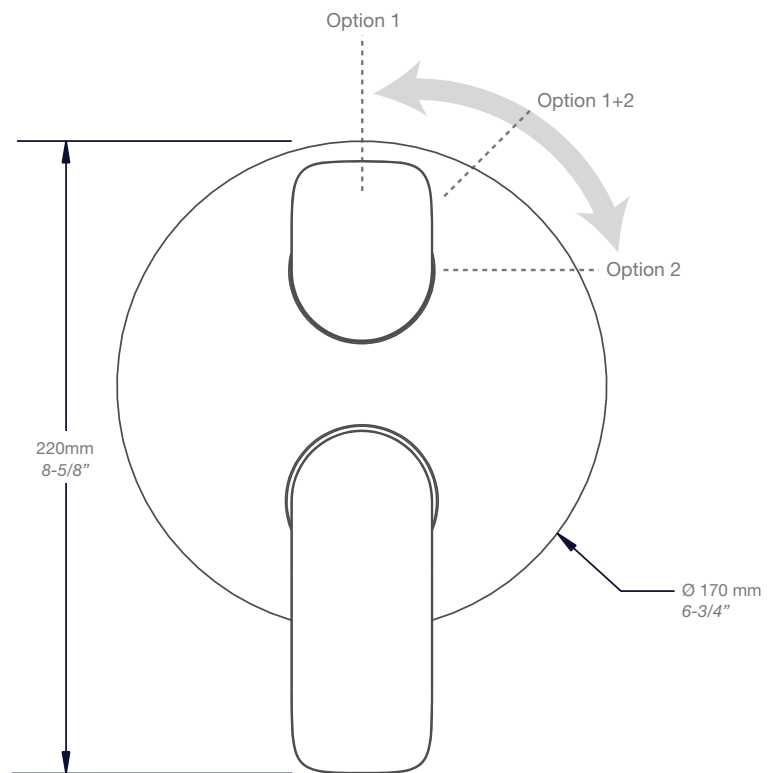

T45-9180-01-xx