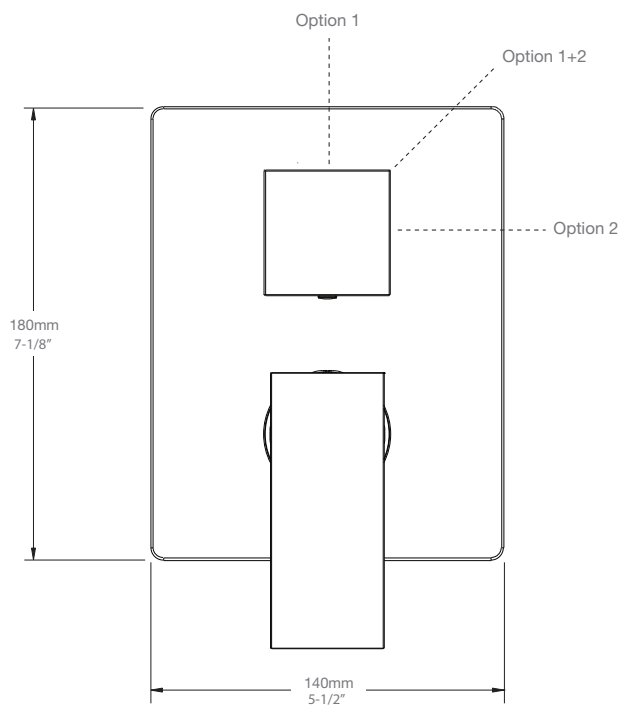

T05-9181-00-xx