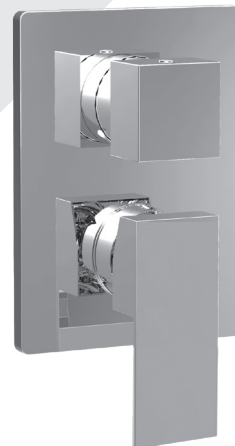

BARIL

STYLE X FONCTION

Fiche Technique / Spec Sheet

B05-9181-00-xx

Description

- Valve de douche pression équilibrée avec dérivateur 2 voies complète
- Valve à contrôle de débit
- Vous pouvez utiliser jusqu'à 2 accessoires à la fois
- *Complete pressure balanced shower control valve with 2-way diverter*
- *Volume control valve*
- *Up to 2 accessories can be used at the same time*

Débit / Flow rate

1 sortie / 1 exit:	2 sorties / 2 exits:
- 19 l/min - 60 psi	- 10 l/min - 60 psi
- 5 gpm - 60 psi	- 2.6 gpm - 60 psi

Cartouche / Cartridge

Débit / Volume:	Dérivateur / Diverter:
- CAR-1020-40	- CAR-1001-35

Finis disponibles / Available finishes

- CC: Chrome / <i>Chrome</i>	- NN: Nickel brossé / <i>Brushed Nickel</i>
- KK: Noir mat / <i>Matte Black</i>	- YY: Nickel poli / <i>Polished nickel</i>
- LL: Laiton satiné / <i>Satin Brass</i>	- VV: Cuivre satiné / <i>Satin copper</i>
- BB: Blanc / <i>White</i>	- TT: Bronze vénitien / <i>Venetian bronze</i>
- GG: Or / <i>Gold</i>