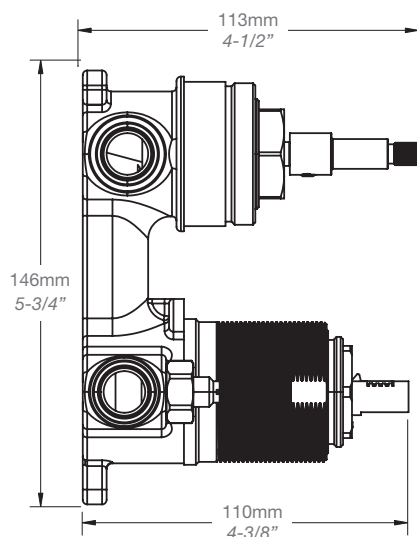

Inclus / Included

RVA-9181-00-B