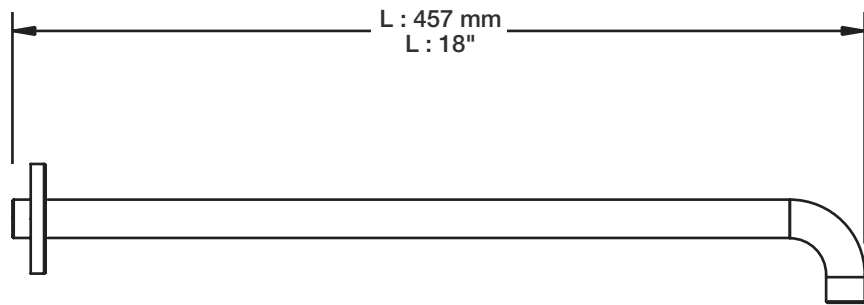

BARIL

STYLE X FONCTION

Fiche Technique / Spec Sheet

BRA-1812-02-xx

Description

- Bras de douche 18" avec rosace
- 18" shower arm with flange

Finis disponibles / Available finishes

- CC: Chrome / *Chrome*
- NN: Nickel brossé / *Brushed Nickel*
- KK: Noir mat / *Matte Black*
- GG: Or / *Gold*
- **: Fini spécial / *Special finish*

H : 60 mm
H : 2-3/8"

BARIL

STYLE X FONCTION

Fiche Technique / Spec Sheet

DGL-2175-53-xx

Description

- Douche à glissière Zip+ 3 jets
- Zip+ 3-spray sliding shower bar

Finis disponibles / Available finishes