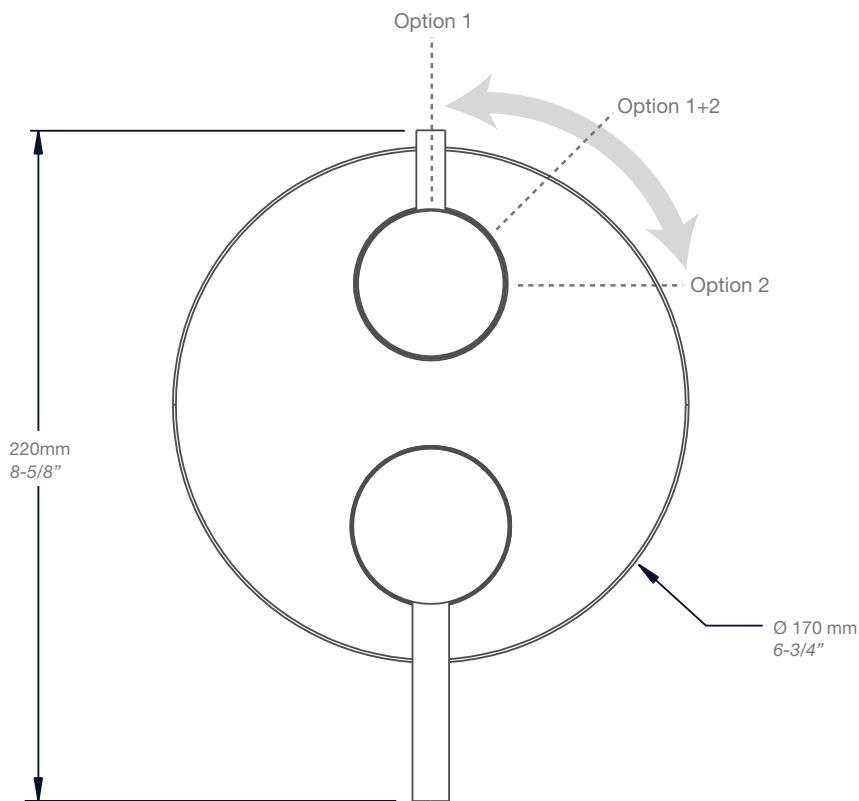

T66-9181-00-xx