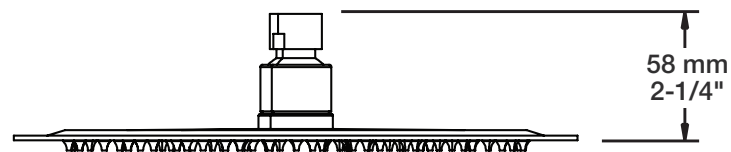

BARIL

STYLE X FONCTION

Fiche Technique / Spec Sheet

BRA-1812-02-xx

Description

- Bras de douche 18" avec rosace
- 18" shower arm with flange

Finis disponibles / Available finishes

- CC: Chrome / *Chrome*
- NN: Nickel brossé / *Brushed Nickel*
- KK: Noir mat / *Matte Black*
- GG: Or / *Gold*
- **: Fini spécial / *Special finish*