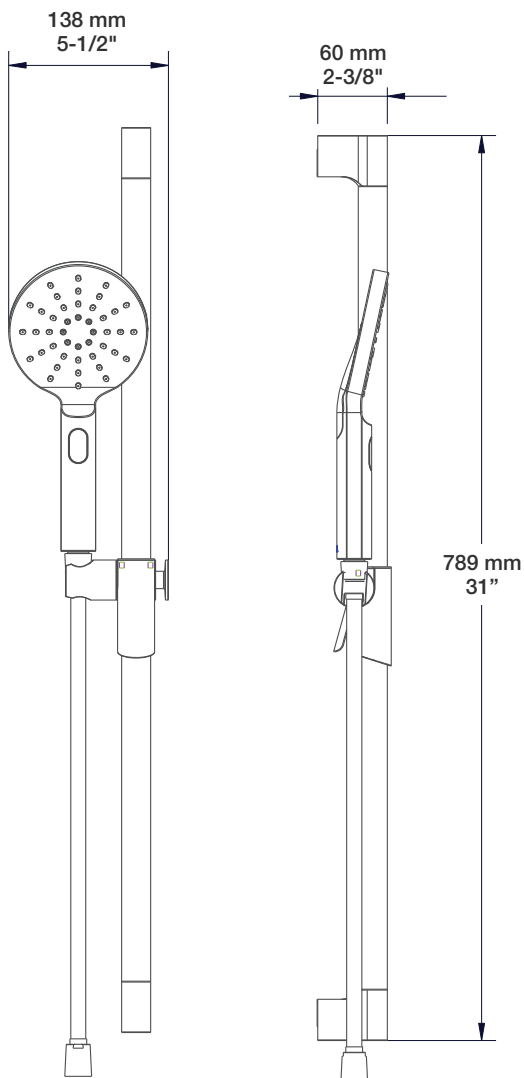

* Avec raccord droit 6" du plafond / *With ceiling-mounted 6" straight pipe*

BARiL

Fiche Technique / Spec Sheet

B46-9180-00-xx-NS

STYLE × FONCTION

Description

- Valve de douche pression équilibrée avec dérivateur 2 voies
- Valve à contrôle de débit
- 1 accessoire fonctionne à la fois
- *Pressure balanced shower control valve with 2-way diverter*
- *Volume control valve*
- *1 accessory works at a time*

Fiche Technique / Spec Sheet

TET-0810-01-xx-175

STYLE × FONCTION

Description

- Tête de douche moderne ronde 8" anti-calcaire en laiton
- *Brass round modern 8" anti-limestone shower head*

Finis disponibles / Available finishes

BARiL

STYLE × FONCTION

Fiche Technique / Spec Sheet

BRA-1612-66-xx

Description

- Bras de douche 16" avec rosace
- 16" shower arm with flange

Finis disponibles / Available finishes

- CC: Chrome / *Chrome*
- NN: Nickel / *Nickel*
- GG: Or / *Gold*
- **: Fini spécial / *Special finish*

Débit / Flow rate

- 6,6 l/min - 80 psi
- 1.75 gpm - 80 psi

BARiL

STYLE × FONCTION

Fiche Technique / Spec Sheet

RAC-9001-16-xx

Description

- Coude de raccordement en laiton 1/2"F
- 1/2"F brass elbow connector