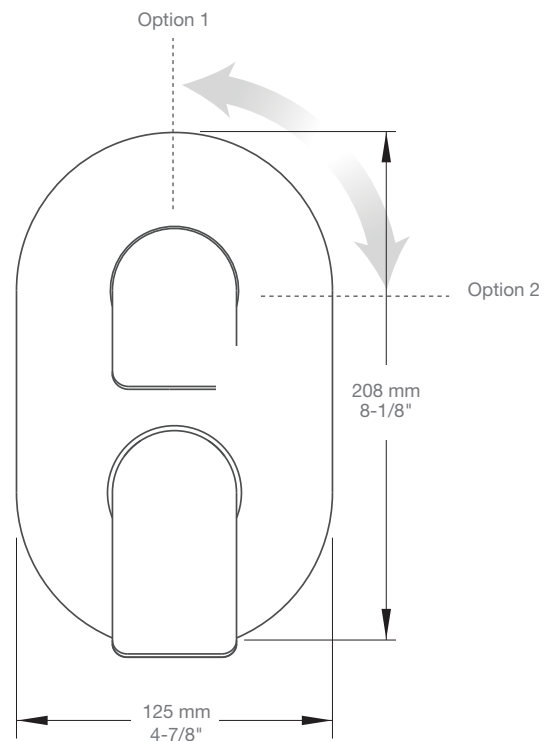

RVA-9180-00-NS-B