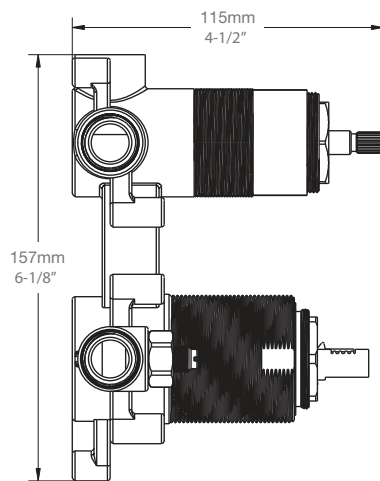

Inclus / Included