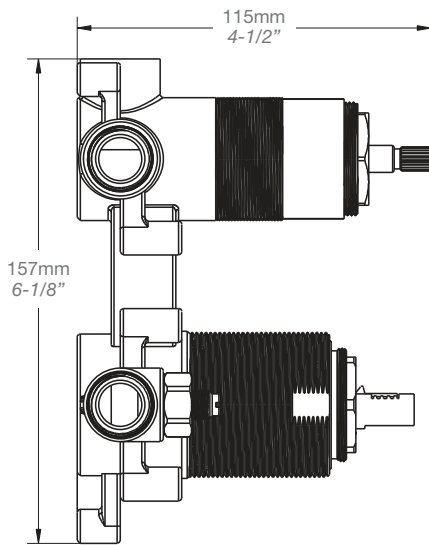

Inclus / Included

RVA-9180-00-B