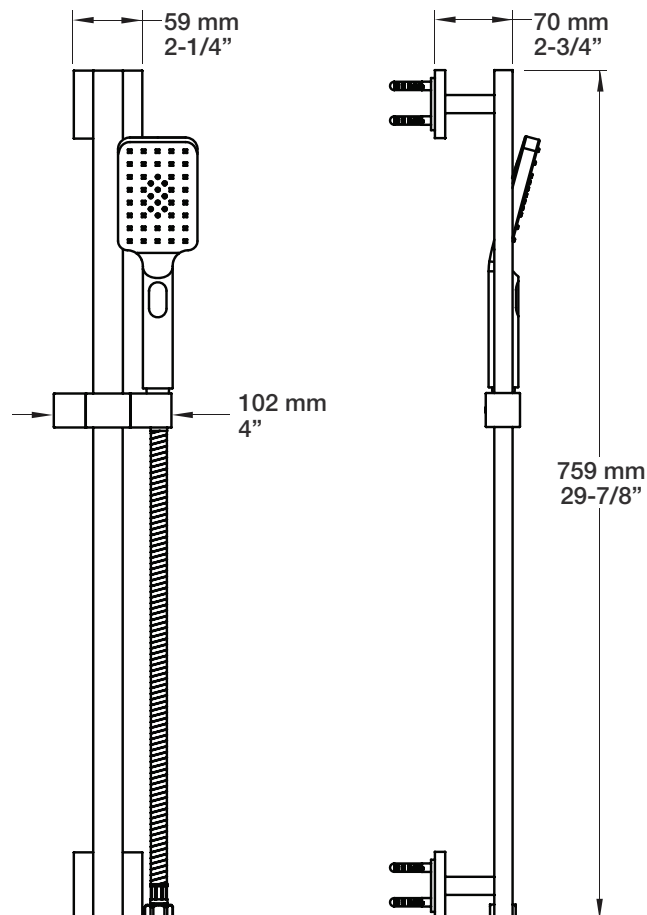

BARiL

Fiche Technique / Spec Sheet

DGL-1660-13-xx

STYLE × FONCTION

Description

- Douche à glissière Rec 3 jets
- Mécanisme 3 jets : pluie, brume et mélange des deux
- Rec 3-spray sliding shower bar
- 3-spray mechanism: rain, mist and mix of the two

Débit / Flow rate

- 7,6 l/min - 80 psi
- 2 gpm - 80 psi

Finis disponibles / Available finishes

- CC: Chrome / *Chrome*
- NN: Nickel / *Nickel*
- GG: Or / *Gold*
- **: Fini spécial / *Special finish*