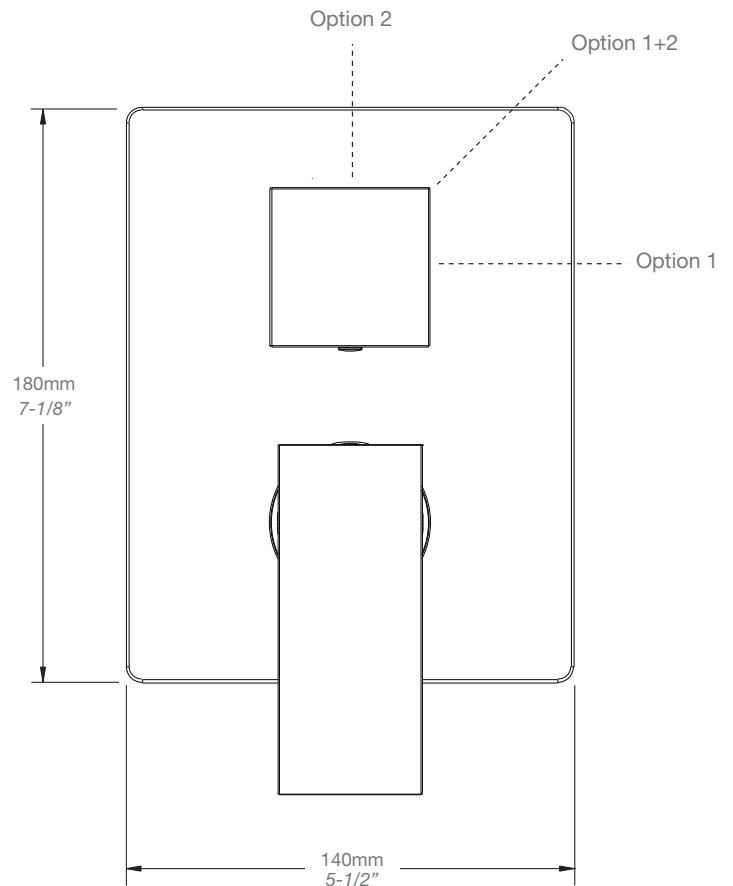

T95-9180-00-xx