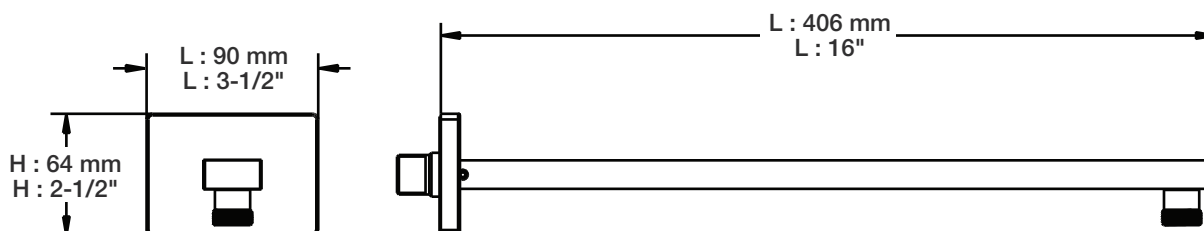

STYLE × FONCTION

Fiche Technique / Spec Sheet

BRA-1614-04-xx

Description

- Bras de douche 16" avec rosace
- 16" shower arm with flange

Finis disponibles / Available finishes

- CC: Chrome / Chrome
- NN: Nickel / Nickel
- GG: Or / Gold
- **: Fini spécial / Special finish