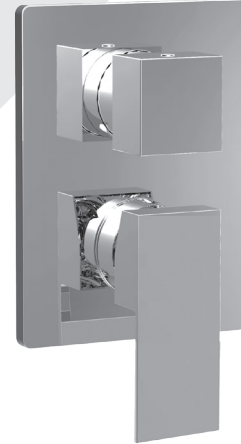

STYLE × FONCTION

Description

- Valve de douche pression équilibrée avec dérivateur 2 voies
- Valve à contrôle de débit
- Vous pouvez utiliser jusqu'à 2 accessoires à la fois
- *Pressure balanced shower control valve with 2-way diverter*
- *Volume control valve*
- *Up to 2 accessories can be used at the same time*

Débit / Flow rate

- 19 l/min - 60 psi
- 5.0 gpm - 60 psi

Cartouche / Cartridge

Débit / Volume:	Dérivateur / Diverter:
- CAR-1020-40	- CAR-1001-35

Finis disponibles / Available finishes

- CC: Chrome / Chrome	- NN: Nickel / Nickel
- GG: Or / Gold	- **: Fini spécial / Special finish