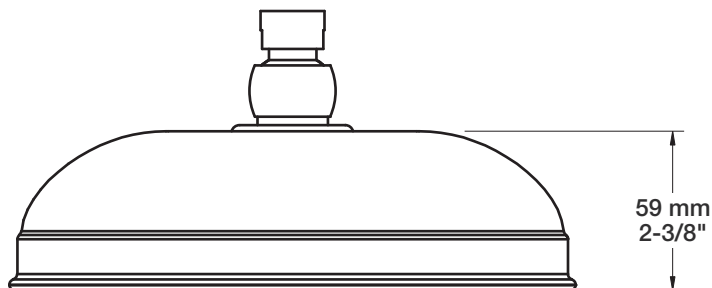

BARiL

Fiche Technique / Spec Sheet

TET-0812-03-xx-175

STYLE × FONCTION

Description

- Tête de douche tournesol 8" en laiton
- Brass sunflower 8" shower head

Finis disponibles / Available finishes

- CC: Chrome / *Chrome*
- NN: Nickel brossé / *Brushed Nickel*
- KK: Noir mat / *Matte black*
- **: Fini spécial / *Special finish*
- GG: Or / *Gold*

Débit / Flow rate

- 6,6 l/min - 80 psi
- 1.75 gpm - 80 psi

BARiL

STYLE × FONCTION

Fiche Technique / Spec Sheet

BRA-1812-02-xx

Description

- Bras de douche 18" avec rosace
- 18" shower arm with flange