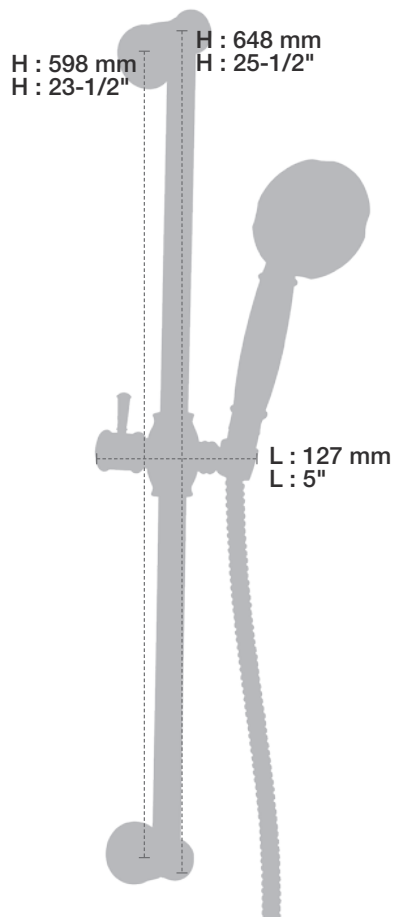

BARiL

Fiche Technique / Spec Sheet

DGL-2160-04-xx-175

STYLE × FONCTION

Description

- Douche à glissière Antica 4 jets
- Mécanisme 4 jets : pluie, pluie dure, mélange des deux et massage
- Antica 4-spray sliding shower bar
- 4-spray mechanism: rain, hard rain, mix of the two and massage

Finis disponibles / Available finishes

- CC: Chrome / *Chrome*
- NN: Nickel brossé / *Brushed Nickel*
- KK: Noir mat / *Matte Black*
- **: Fini spécial / *Special finish*
- GG: Or / *Gold*

Débit / Flow rate

- 6,6 l/min - 80 psi
- 1.75 gpm - 80 psi