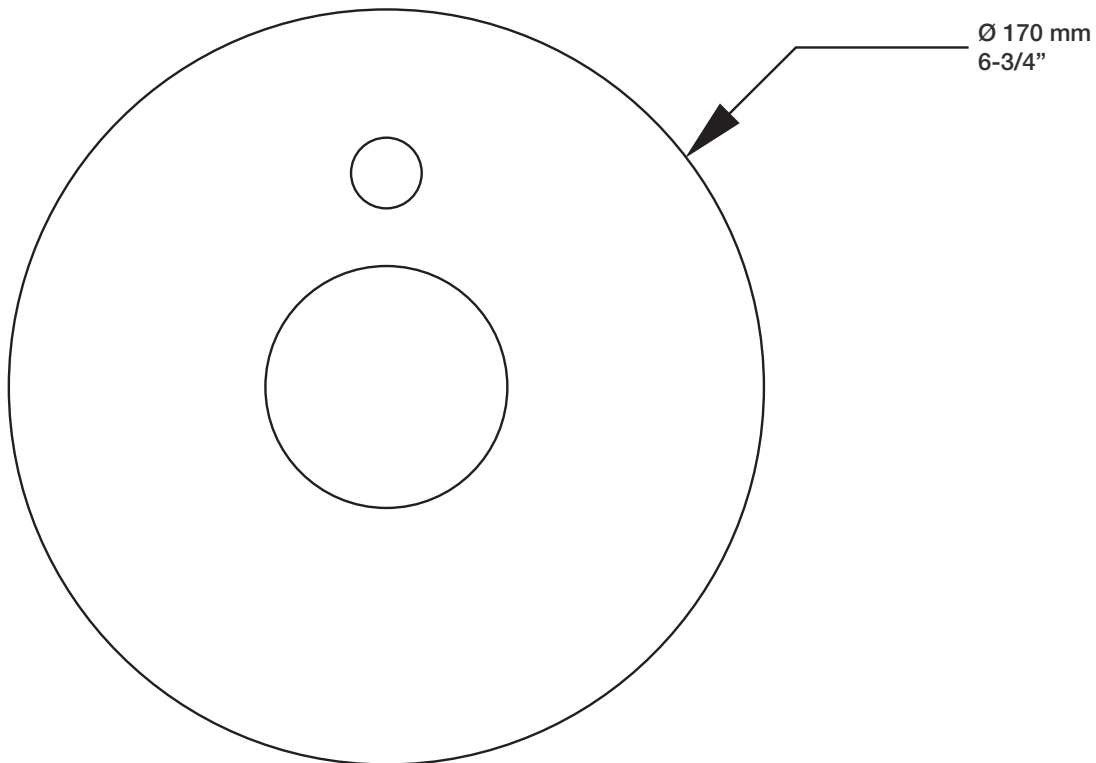

* Avec raccord droit 6" du plafond / *With ceiling-mounted 6" straight pipe*

BARiL

Fiche Technique / Spec Sheet

B72-9160-01-xx

STYLE × FONCTION

Description

- Valve de douche pression équilibrée avec dérivateur
- Valve à contrôle de débit
- *Pressure balanced shower control valve with diverter*
- *Volume control valve*

BARiL

Fiche Technique / Spec Sheet

TET-0812-03-xx-175

STYLE × FONCTION

Description

- Tête de douche tournesol 8" en laiton
- Brass sunflower 8" shower head

Finis disponibles / Available finishes

- CC: Chrome / *Chrome*
- NN: Nickel brossé / *Brushed Nickel*
- KK: Noir mat / *Matte black*
- **: Fini spécial / *Special finish*
- GG: Or / *Gold*

Débit / Flow rate

- 6,6 l/min - 80 psi
- 1.75 gpm - 80 psi

BARiL

STYLE × FONCTION

Fiche Technique / Spec Sheet

BRA-1812-02-xx

Description

- Bras de douche 18" avec rosace
- 18" shower arm with flange