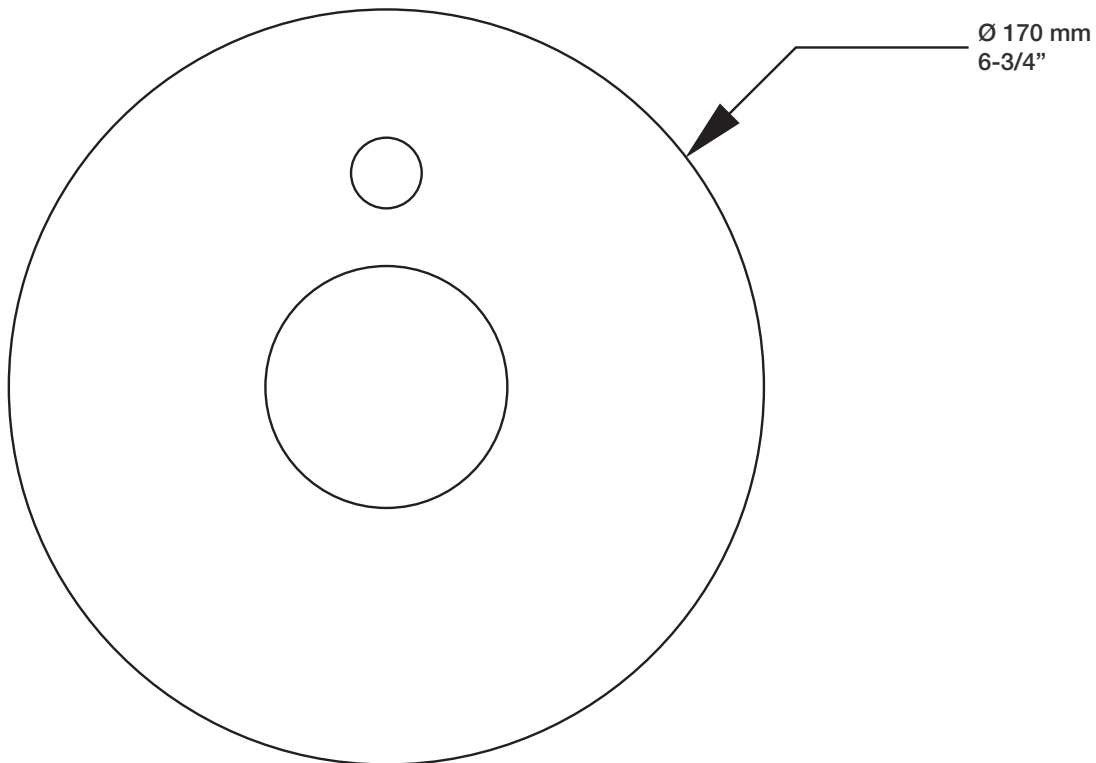

BARiL

Fiche Technique / Spec Sheet

B72-9160-01-xx

STYLE × FONCTION

Description

- Valve de douche pression équilibrée avec dérivateur
- Valve à contrôle de débit
- *Pressure balanced shower control valve with diverter*
- *Volume control valve*

Débit / Flow rate

- 23 l/min - 60 psi
- 6 gpm - 60 psi

Cartouche / Cartridge

- CAR-1020-40

Finis disponibles / Available finishes

- CC: Chrome / *Chrome*
- NN: Nickel / *Nickel*
- GG: Or / *Gold*
- **: Fini spécial / *Special finish*