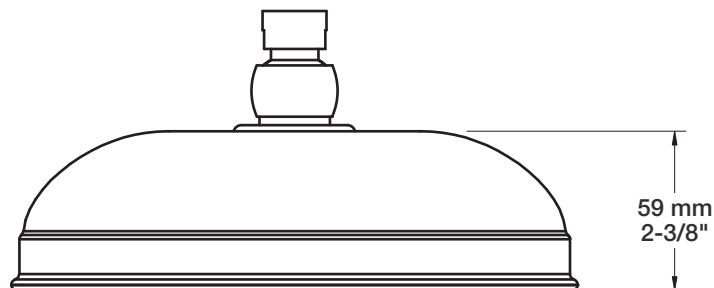

BARiL

Fiche Technique / Spec Sheet

TET-0812-03-xx-175

STYLE × FONCTION

Description

- Tête de douche tournesol 8" en laiton
- Brass sunflower 8" shower head

Finis disponibles / Available finishes

- CC: Chrome / *Chrome*
- NN: Nickel brossé / *Brushed Nickel*
- KK: Noir mat / *Matte black*
- **: Fini spécial / *Special finish*
- GG: Or / *Gold*

Débit / Flow rate

- 6,6 l/min - 80 psi
- 1.75 gpm - 80 psi