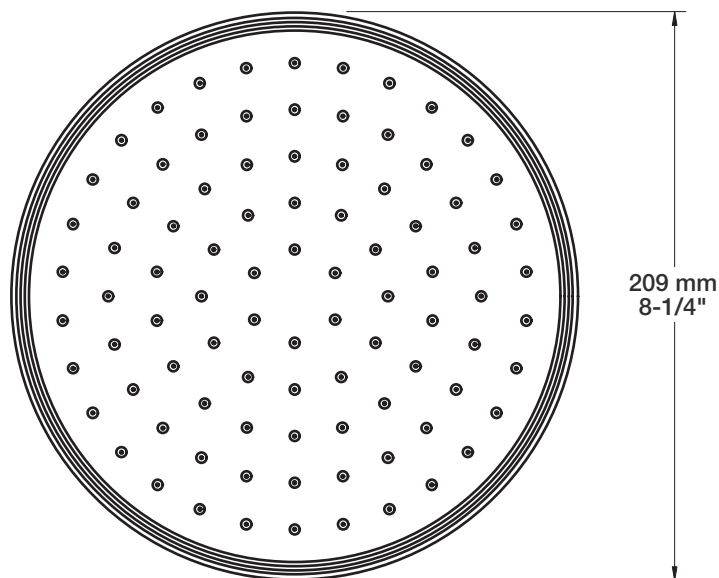

BARiL

Fiche Technique / Spec Sheet

TET-0812-03-xx-175

STYLE × FONCTION

Description

- Tête de douche tournesol 8" en laiton
- Brass sunflower 8" shower head

Finis disponibles / Available finishes

- CC: Chrome / *Chrome*
- NN: Nickel brossé / *Brushed Nickel*
- KK: Noir mat / *Matte black*
- **: Fini spécial / *Special finish*
- GG: Or / *Gold*

Débit / Flow rate

- 6,6 l/min - 80 psi
- 1.75 gpm - 80 psi