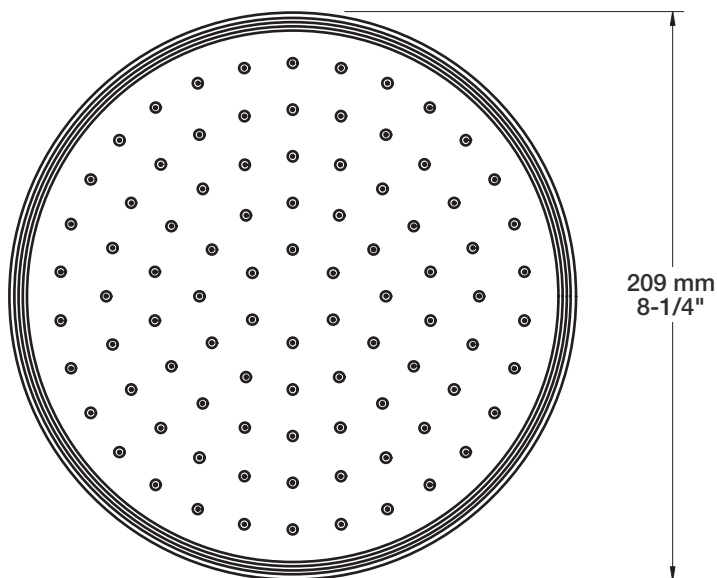

* Avec raccord droit 6" du plafond / *With ceiling-mounted 6" straight pipe*

BARiL

Fiche Technique / Spec Sheet

B72-9160-01-xx

STYLE × FONCTION

Description

- Valve de douche pression équilibrée avec dérivateur
- Valve à contrôle de débit
- *Pressure balanced shower control valve with diverter*
- *Volume control valve*

BARiL

Fiche Technique / Spec Sheet

TET-0812-03-xx-175

STYLE × FONCTION

Description

- Tête de douche tournesol 8" en laiton
- Brass sunflower 8" shower head

Finis disponibles / Available finishes

- CC: Chrome / *Chrome*
- NN: Nickel brossé / *Brushed Nickel*
- KK: Noir mat / *Matte black*
- **: Fini spécial / *Special finish*
- GG: Or / *Gold*

Débit / Flow rate

- 6,6 l/min - 80 psi
- 1.75 gpm - 80 psi

BARiL

STYLE × FONCTION

Fiche Technique / Spec Sheet

BRA-1812-02-xx

Description

- Bras de douche 18" avec rosace
- 18" shower arm with flange