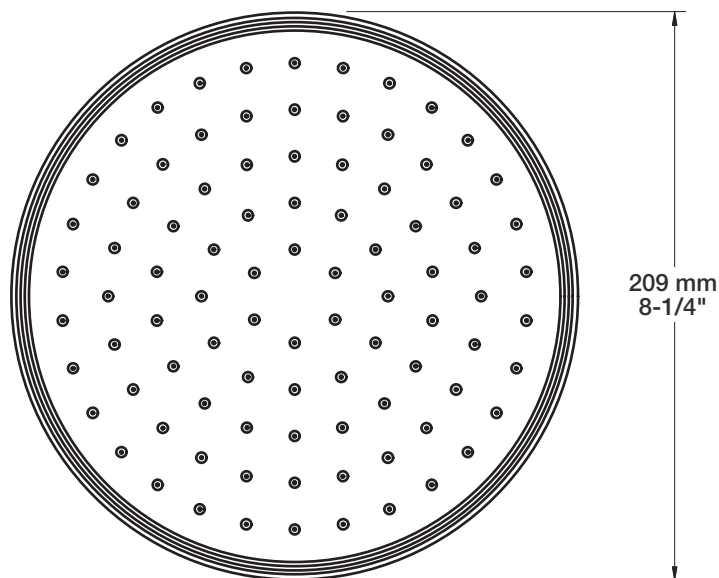

BARiL

Fiche Technique / Spec Sheet

TET-0812-03-xx-175

STYLE × FONCTION

Description

- Tête de douche tournesol 8" en laiton
- Brass sunflower 8" shower head

Finis disponibles / Available finishes

- CC: Chrome / *Chrome*
- NN: Nickel brossé / *Brushed Nickel*
- KK: Noir mat / *Matte black*
- **: Fini spécial / *Special finish*
- GG: Or / *Gold*

Débit / Flow rate

- 6,6 l/min - 80 psi
- 1.75 gpm - 80 psi

BARiL

STYLE × FONCTION

Fiche Technique / Spec Sheet

BRA-1812-02-xx

Description

- Bras de douche 18" avec rosace
- 18" shower arm with flange