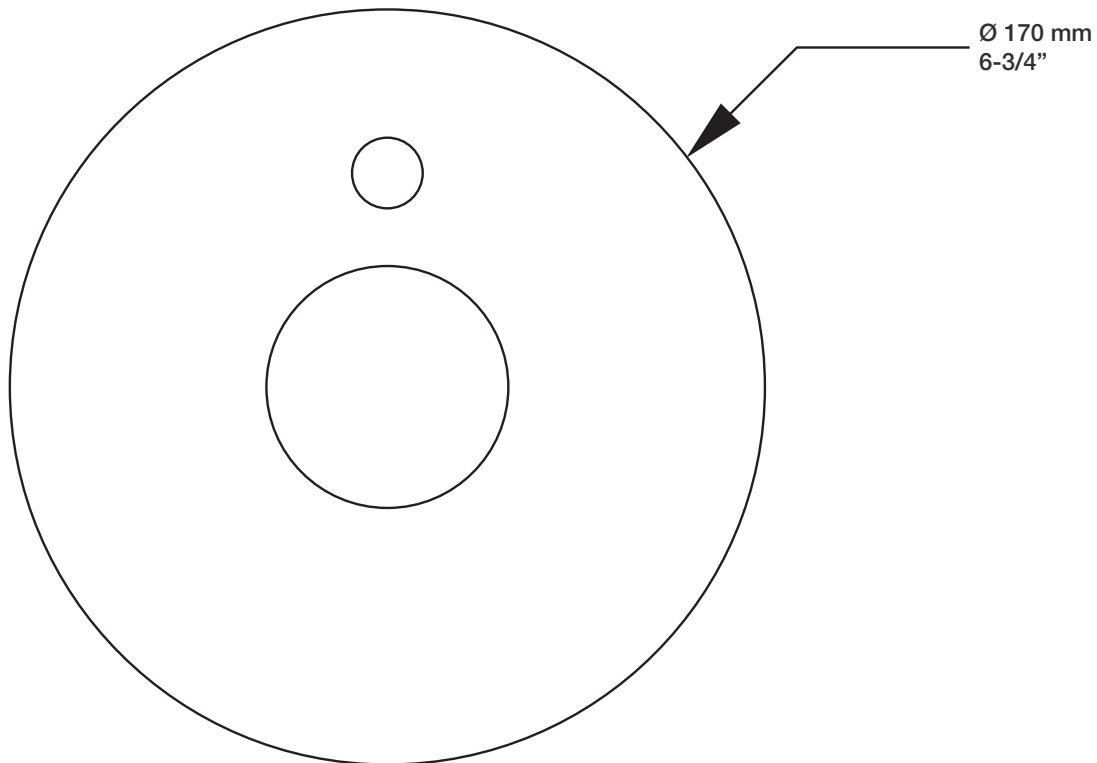

* Avec raccord droit 6" du plafond / *With ceiling-mounted 6" straight pipe*

BARiL

Fiche Technique / Spec Sheet

B71-9160-01-xx

STYLE × FONCTION

Description

- Valve de douche pression équilibrée avec dérivateur
- Valve à contrôle de débit
- *Pressure balanced shower control valve with diverter*
- *Volume control valve*

BARiL

Fiche Technique / Spec Sheet

TET-0812-03-xx-175

STYLE × FONCTION

Description

- Tête de douche tournesol 8" en laiton
- Brass sunflower 8" shower head

Finis disponibles / Available finishes

- CC: Chrome / *Chrome*
- NN: Nickel brossé / *Brushed Nickel*
- KK: Noir mat / *Matte black*
- **: Fini spécial / *Special finish*
- GG: Or / *Gold*

Débit / Flow rate

- 6,6 l/min - 80 psi
- 1.75 gpm - 80 psi

BARiL

STYLE × FONCTION

Fiche Technique / Spec Sheet

BRA-1812-02-xx

Description

- Bras de douche 18" avec rosace
- 18" shower arm with flange