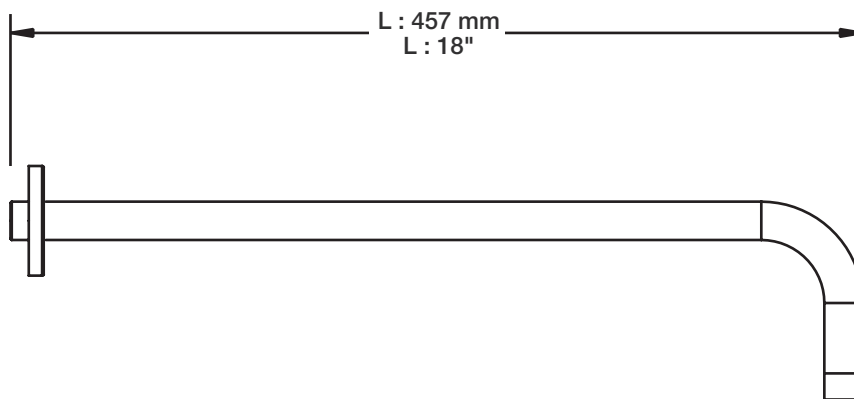

H : 60 mm
H : 2-3/8"