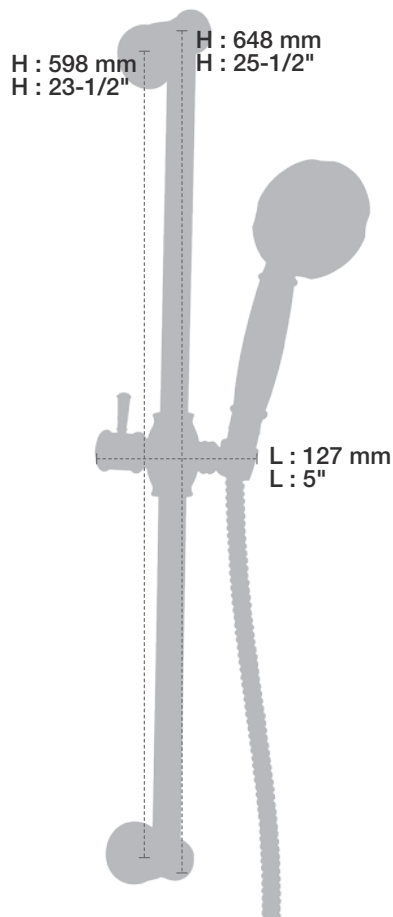

BARiL

Fiche Technique / Spec Sheet

TET-0812-03-xx-175

STYLE × FONCTION

Description

- Tête de douche tournesol 8" en laiton
- Brass sunflower 8" shower head

Finis disponibles / Available finishes

- CC: Chrome / *Chrome*
- NN: Nickel brossé / *Brushed Nickel*
- KK: Noir mat / *Matte black*
- **: Fini spécial / *Special finish*
- GG: Or / *Gold*

Débit / Flow rate

- 6,6 l/min - 80 psi
- 1.75 gpm - 80 psi

BARiL

STYLE × FONCTION

Fiche Technique / Spec Sheet

BRA-1812-02-xx

Description

- Bras de douche 18" avec rosace
- 18" shower arm with flange

BARiL

Fiche Technique / Spec Sheet

DGL-2160-04-xx-175

STYLE × FONCTION

Description

- Douche à glissière Antica 4 jets
- Mécanisme 4 jets : pluie, pluie dure, mélange des deux et massage
- Antica 4-spray sliding shower bar
- 4-spray mechanism: rain, hard rain, mix of the two and massage

- 6,6 l/min - 80 psi
- 1.75 gpm - 80 psi

STYLE × FONCTION

Description

- Coude de raccordement en laiton 1/2" F
- 1/2" F brass elbow connector

Finis disponibles / Available finishes

- CC: Chrome / Chrome
- NN: Nickel / Nickel
- GG: Or / Gold
- **: Fini spécial / Special finish