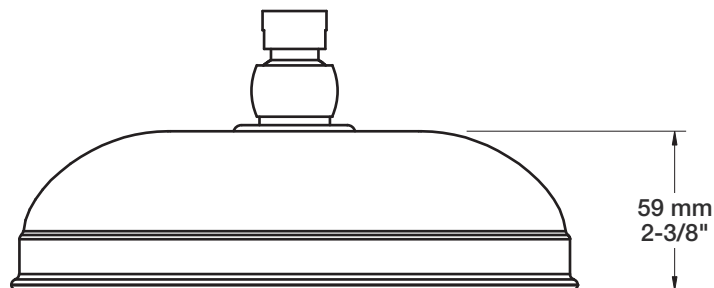

BARiL

Fiche Technique / Spec Sheet

TET-0812-03-xx-175

STYLE × FONCTION

Description

- Tête de douche tournesol 8" en laiton
- Brass sunflower 8" shower head

Finis disponibles / Available finishes

- CC: Chrome / *Chrome*
- NN: Nickel brossé / *Brushed Nickel*
- KK: Noir mat / *Matte black*
- **: Fini spécial / *Special finish*
- GG: Or / *Gold*

Débit / Flow rate

- 6,6 l/min - 80 psi
- 1.75 gpm - 80 psi

BARiL

STYLE × FONCTION

Fiche Technique / Spec Sheet

BRA-1812-02-xx

Description

- Bras de douche 18" avec rosace
- 18" shower arm with flange