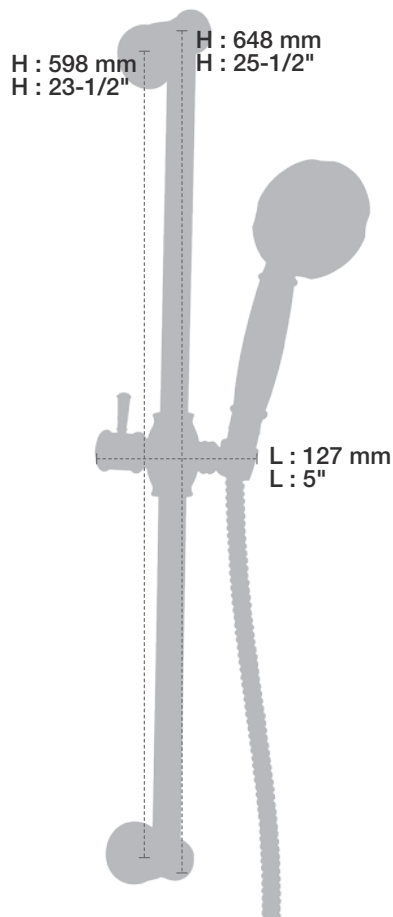

* Avec raccord droit 6" du plafond / *With ceiling-mounted 6" straight pipe*

BARiL

Fiche Technique / Spec Sheet

B74-9160-01-xx

STYLE × FONCTION

Description

- Valve de douche pression équilibrée avec dérivateur
- Valve à contrôle de débit
- *Pressure balanced shower control valve with diverter*
- *Volume control valve*

Débit / Flow rate

- 6,6 l/min - 80 psi
- 1.75 gpm - 80 psi

BARiL

Fiche Technique / Spec Sheet

BRA-1812-02-xx

STYLE × FONCTION

Description

- Bras de douche 18" avec rosace
- 18" shower arm with flange

BARiL

Fiche Technique / Spec Sheet

DGL-2160-04-xx-175

STYLE × FONCTION

Description

- Douche à glissière Antica 4 jets
- Mécanisme 4 jets : pluie, pluie dure, mélange des deux et massage
- Antica 4-spray sliding shower bar
- 4-spray mechanism: rain, hard rain, mix of the two and massage

- 6,6 l/min - 80 psi
- 1.75 gpm - 80 psi

STYLE × FONCTION

Description

- Coude de raccordement en laiton 1/2" F
- 1/2" F brass elbow connector

Finis disponibles / Available finishes

- CC: Chrome / Chrome
- NN: Nickel / Nickel
- GG: Or / Gold
- **: Fini spécial / Special finish