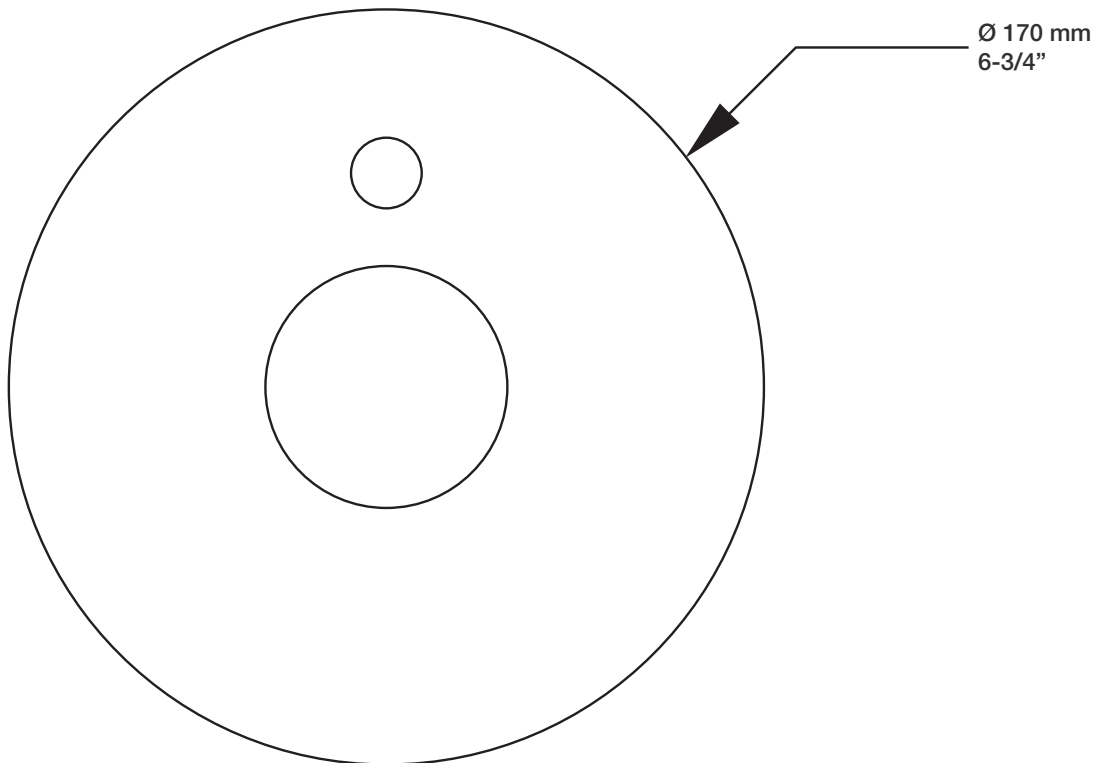

* Avec raccord droit 6" du plafond / *With ceiling-mounted 6" straight pipe*

BARiL

Fiche Technique / Spec Sheet

B74-9160-01-xx

STYLE × FONCTION

Description

- Valve de douche pression équilibrée avec dérivateur
- Valve à contrôle de débit
- *Pressure balanced shower control valve with diverter*
- *Volume control valve*

BARiL

Fiche Technique / Spec Sheet

TET-0106-01-xx-175

STYLE × FONCTION

Description

- Tête de douche porcelaine
- Porcelain shower head

Finis disponibles / Available finishes

- CP: Chrome et porcelaine / Chrome Porcelain
- NP: Nickel et porcelaine / Nickel Porcelain

Débit / Flow rate

- 6,6 l/min - 80 psi
- 1.75 gpm - 80 psi

BARiL

Fiche Technique / Spec Sheet

BRA-1812-02-xx

STYLE × FONCTION

Description

- Bras de douche 18" avec rosace
- 18" shower arm with flange