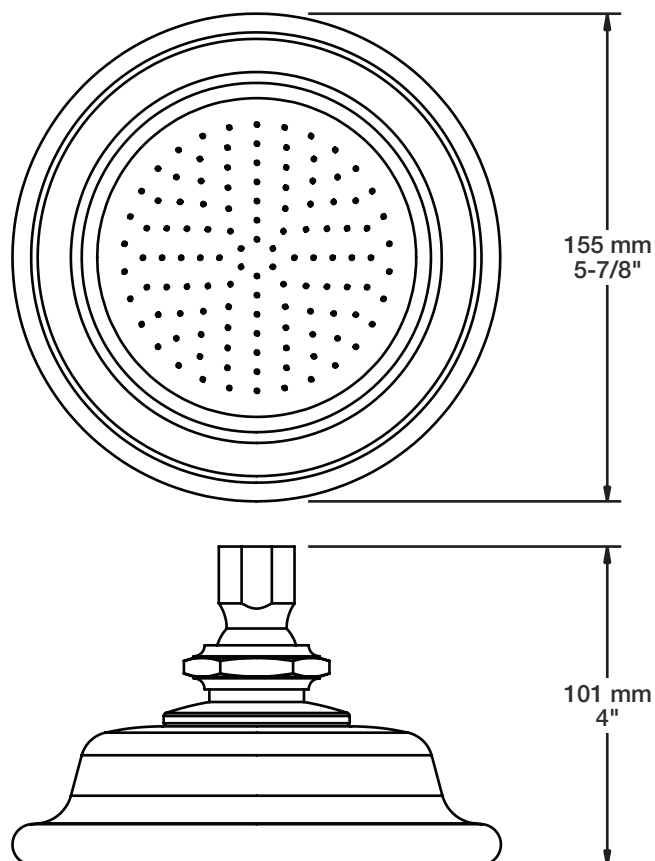

* Avec raccord droit 6" du plafond / *With ceiling-mounted 6" straight pipe*

BARiL

Fiche Technique / Spec Sheet

B74-9160-01-xx

STYLE × FONCTION

Description

- Valve de douche pression équilibrée avec dérivateur
- Valve à contrôle de débit
- *Pressure balanced shower control valve with diverter*
- *Volume control valve*

BARiL

Fiche Technique / Spec Sheet

TET-0106-01-xx-175

STYLE × FONCTION

Description

- Tête de douche porcelaine
- Porcelain shower head

Finis disponibles / Available finishes

- CP: Chrome et porcelaine / Chrome Porcelain
- NP: Nickel et porcelaine / Nickel Porcelain

Débit / Flow rate

- 6,6 l/min - 80 psi
- 1.75 gpm - 80 psi

BARiL

Fiche Technique / Spec Sheet

BRA-1812-02-xx

STYLE × FONCTION

Description

- Bras de douche 18" avec rosace
- 18" shower arm with flange