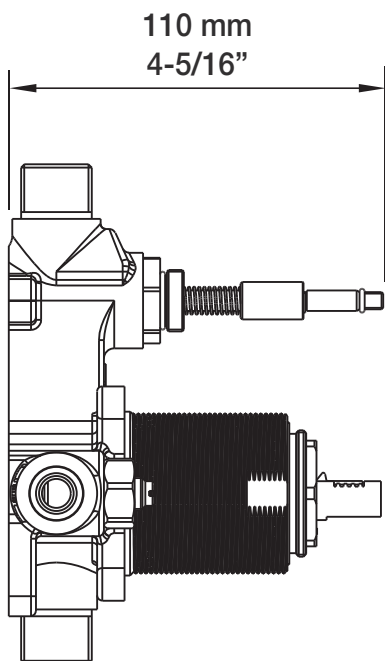

* Avec raccord droit 6" du plafond / *With ceiling-mounted 6" straight pipe*

BARiL

Fiche Technique / Spec Sheet

B46-9160-00-xx

STYLE × FONCTION

Description

- Valve de douche pression équilibrée avec dérivateur complète
- Valve à contrôle de débit
- *Complete pressure balanced shower control valve with diverter*
- *Volume control valve*

Débit / Flow rate

- 23 l/min - 60 psi
- 6 gpm - 60 psi

Cartouche / Cartridge

- CAR-1020-40

Finis disponibles / Available finishes

- CC: Chrome / *Chrome*
- NN: Nickel brossé / *Brushed Nickel*
- KK: Noir mat / *Matte Black*
- **: Fini spécial / *Special finish*
- GG: Or / *Gold*

RVA-9160-00-B

T46-9160-00-xx

BARiL

Fiche Technique / Spec Sheet

TET-0810-01-xx-175

STYLE × FONCTION

Description

- Tête de douche moderne ronde 8" anti-calcaire en laiton
- Brass round modern 8" anti-limestone shower head

BARiL

Fiche Technique / Spec Sheet

BRA-1612-66-xx

STYLE × FONCTION

Description

- Bras de douche 16" avec rosace
- 16" shower arm with flange

Finis disponibles / Available finishes

- CC: Chrome / *Chrome*
- NN: Nickel / *Nickel*
- GG: Or / *Gold*
- **: Fini spécial / *Special finish*