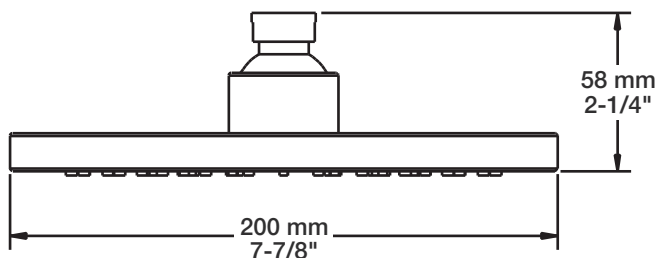

BARiL

Fiche Technique / Spec Sheet

TET-0810-01-xx-175

STYLE × FONCTION

Description

- Tête de douche moderne ronde 8" anti-calcaire en laiton
- Brass round modern 8" anti-limestone shower head

Finis disponibles / Available finishes

- CC: Chrome / Chrome
- NN: Nickel brossé / Brushed Nickel
- KK: Noir mat / Matte black
- **: Fini spécial / Special finish
- GG: Or / Gold

Débit / Flow rate

- 6,6 l/min - 80 psi
- 1.75 gpm - 80 psi