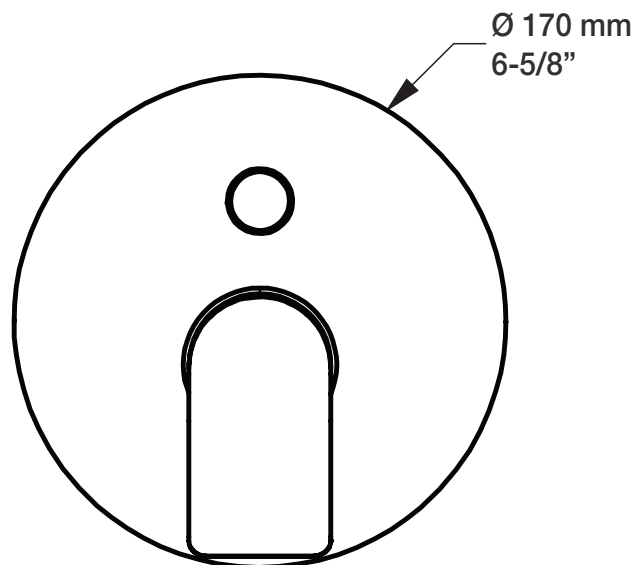

* Avec raccord droit 6" du plafond / *With ceiling-mounted 6" straight pipe*

BARiL

Fiche Technique / Spec Sheet

B46-9160-00-xx

STYLE × FONCTION

Description

- Valve de douche pression équilibrée avec dérivateur complète
- Valve à contrôle de débit
- *Complete pressure balanced shower control valve with diverter*
- *Volume control valve*

Débit / Flow rate

- 23 l/min - 60 psi
- 6 gpm - 60 psi

Cartouche / Cartridge

- CAR-1020-40

Finis disponibles / Available finishes

- CC: Chrome / *Chrome*
- NN: Nickel brossé / *Brushed Nickel*
- KK: Noir mat / *Matte Black*
- **: Fini spécial / *Special finish*
- GG: Or / *Gold*

RVA-9160-00-B

T46-9160-00-xx

BARiL

Fiche Technique / Spec Sheet

TET-0810-01-xx-175

STYLE × FONCTION

Description

- Tête de douche moderne ronde 8" anti-calcaire en laiton
- Brass round modern 8" anti-limestone shower head

BARiL

Fiche Technique / Spec Sheet

BRA-1612-66-xx

STYLE × FONCTION

Description

- Bras de douche 16" avec rosace
- 16" shower arm with flange

Finis disponibles / Available finishes

- CC: Chrome / *Chrome*
- NN: Nickel / *Nickel*
- GG: Or / *Gold*
- **: Fini spécial / *Special finish*