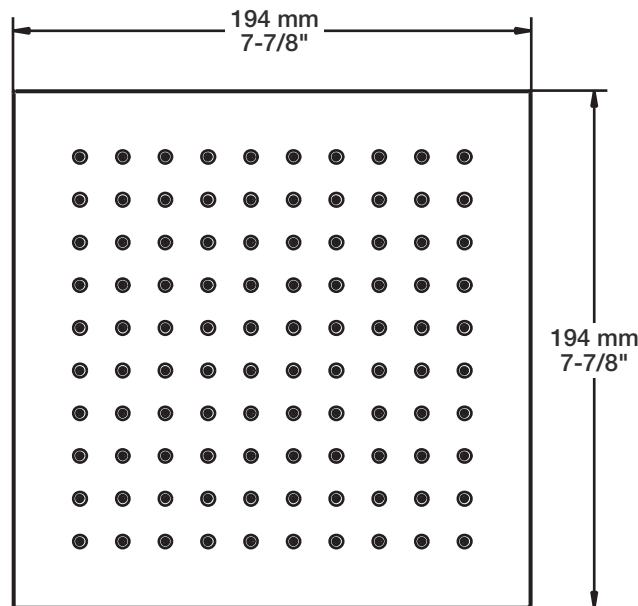

BARIL

Fiche Technique / Spec Sheet

TET-0811-02-xx

STYLE X FONCTION

Description

- Tête de douche carrée 8" anti-calcaire en laiton
- Produit disponible en version écologique :
  ajouter -E175 à la fin du code lors de votre commande
- Brass square 8" anti-limestone shower head
- Product available in ecological version:
  add -E175 at the end of code when ordering

Débit / Flow rate

- 7,6 l/min - 80 psi
- 2 gpm - 80 psi

Finis disponibles / Available finishes

- CC: Chrome / *Chrome*
- NN: Nickel / *Nickel*
- GG: Or / *Gold*
- **: Fini spécial / *Special finish*