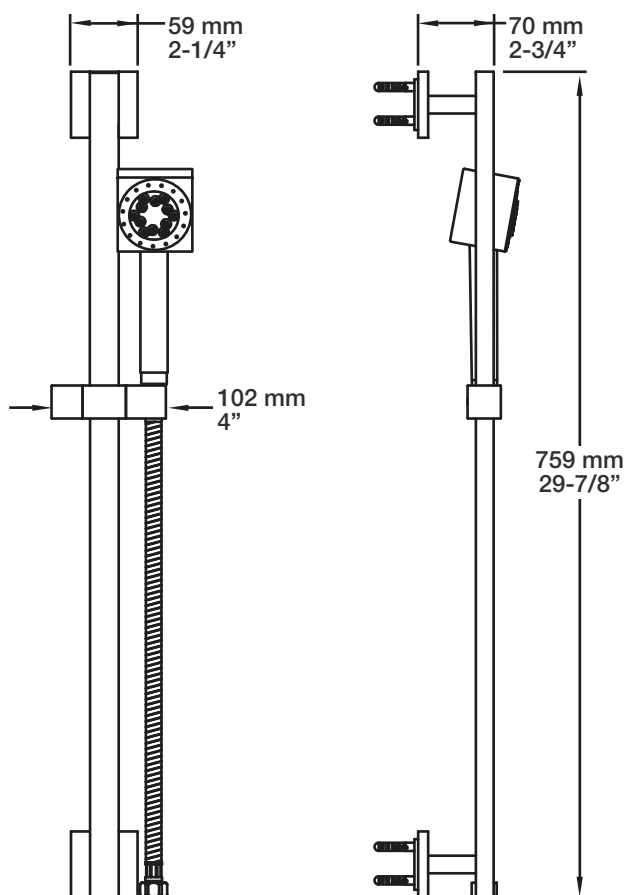

BARIL

STYLE X FONCTION

Fiche Technique / Spec Sheet

DGL-1660-04-xx

Description

- Douche à glissière Quarzo 4 jets
- Mécanisme 4 jets : pluie, pluie dure, mélange des deux et massage
- Quarzo 4-spray sliding shower bar
- 4-spray mechanism: rain, hard rain, mix of the two and massage

Finis disponibles / Available finishes

- CC: Chrome / Chrome
- NN: Nickel brossé / Brushed Nickel
- KK: Noir mat / Matte Black
- **: Fini spécial / Special finish
- GG: Or / Gold

Débit / Flow rate (pour option écologiques / for eco friendly options)

DGL-1660-04-xx	DGL-1660-04-xx-175	DGL-1660-04-xx-150
- 7,6 l/min - 80 psi	- 6,6 l/min - 80 psi	- 5,7 l/min - 80 psi
- 2.0 gpm - 80 psi	- 1.75 gpm - 80 psi	- 1.5 gpm - 80 psi