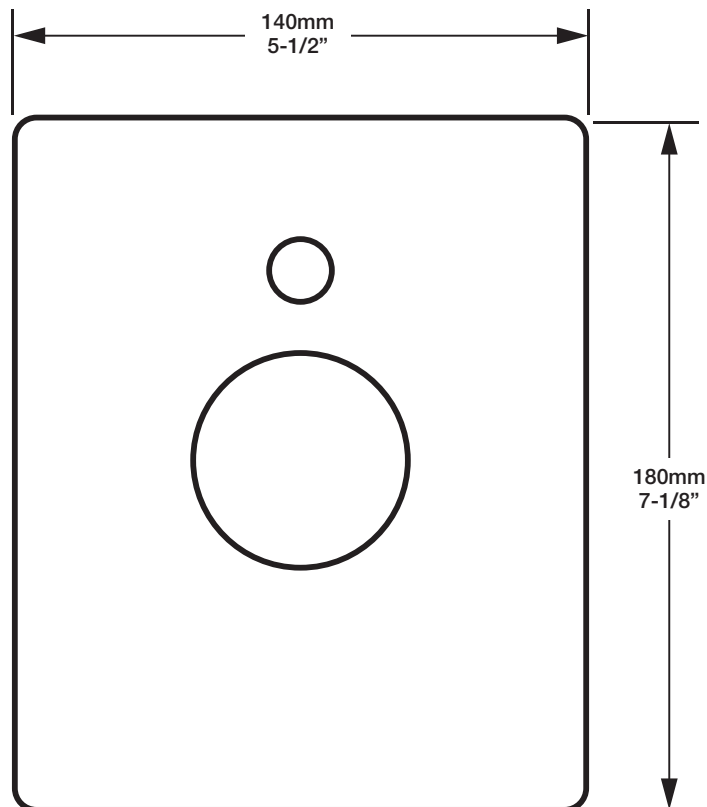

* Avec raccord droit 6" du plafond / *With ceiling-mounted 6" straight pipe*

BARIL

STYLE X FONCTION

Fiche Technique / Spec Sheet

B28-9160-01-xx

Description

- Valve de douche pression équilibrée avec dérivateur
- Valve à contrôle de débit
- *Pressure balanced shower control valve with diverter*
- *Volume control valve*

BARIL

Fiche Technique / Spec Sheet

TET-0811-02-xx

STYLE X FONCTION

Description

- Tête de douche carrée 8" anti-calcaire en laiton
- Produit disponible en version écologique :
ajouter -E175 à la fin du code lors de votre commande
- Brass square 8" anti-limestone shower head
- Product available in ecological version:
add -E175 at the end of code when ordering

STYLE X FONCTION

Fiche Technique / Spec Sheet

BRA-1812-14-xx

Description

- Bras de douche 18" avec rosace
- 18" shower arm with flange

Finis disponibles / Available finishes

- CC: Chrome / *Chrome*
- NN: Nickel brossé / *Brushed Nickel*
- KK: Noir mat / *Matte Black*
- GG: Or / *Gold*
- **: Fini spécial / *Special finish*