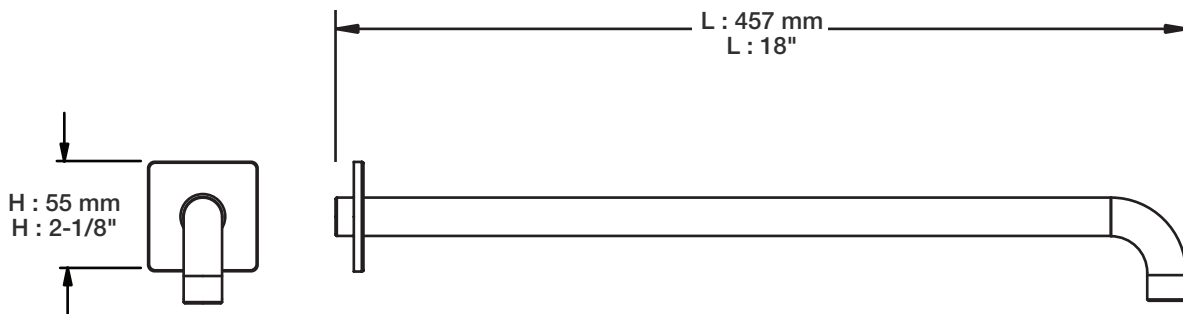

BARIL

Fiche Technique / Spec Sheet

TET-0811-02-xx

STYLE X FONCTION

Description

- Tête de douche carrée 8" anti-calcaire en laiton
- Produit disponible en version écologique :
ajouter -E175 à la fin du code lors de votre commande
- Brass square 8" anti-limestone shower head
- Product available in ecological version:
add -E175 at the end of code when ordering

STYLE X FONCTION

Fiche Technique / Spec Sheet

BRA-1812-14-xx

Description

- Bras de douche 18" avec rosace
- 18" shower arm with flange

Finis disponibles / Available finishes

- CC: Chrome / *Chrome*
- NN: Nickel brossé / *Brushed Nickel*
- KK: Noir mat / *Matte Black*
- GG: Or / *Gold*
- **: Fini spécial / *Special finish*

BARIL

STYLE X FONCTION

Fiche Technique / Spec Sheet

DGL-1660-04-xx

Description

- Douche à glissière Quarzo 4 jets
- Mécanisme 4 jets : pluie, pluie dure, mélange des deux et massage
- Quarzo 4-spray sliding shower bar
- 4-spray mechanism: rain, hard rain, mix of the two and massage