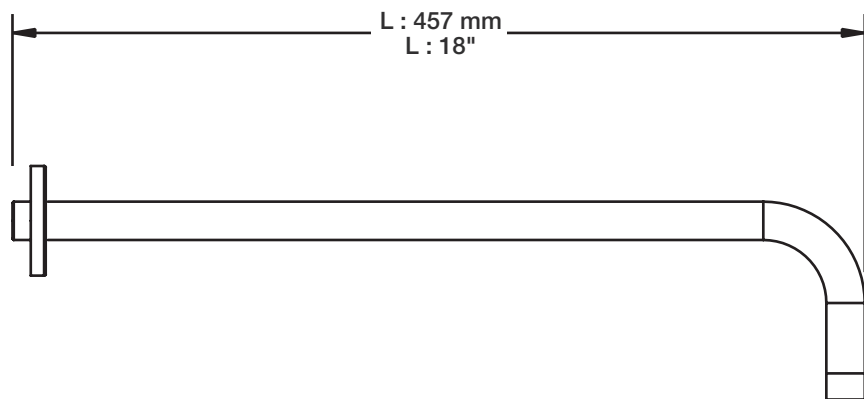

BARiL

STYLE × FONCTION

Fiche Technique / Spec Sheet

BRA-1812-02-xx

Description

- Bras de douche 18" avec rosace
- 18" shower arm with flange

Finis disponibles / Available finishes

- CC: Chrome / *Chrome*
- NN: Nickel brossé / *Brushed Nickel*
- KK: Noir mat / *Matte Black*
- GG: Or / *Gold*
- **: Fini spécial / *Special finish*

H : 60 mm
H : 2-3/8"

BARiL

Fiche Technique / Spec Sheet

DGL-1860-23-xx-175

STYLE × FONCTION

Description

- Douche à glissière Tryoli 3 jets
- Mécanisme 3 jets : pluie, massage, mélange des deux et pause
- Porte-savon inclus
- *Tryoli 3-spray sliding shower bar*
- *3-spray mechanism: rain, massage, mix of the two and pause*
- *Soap holder included*