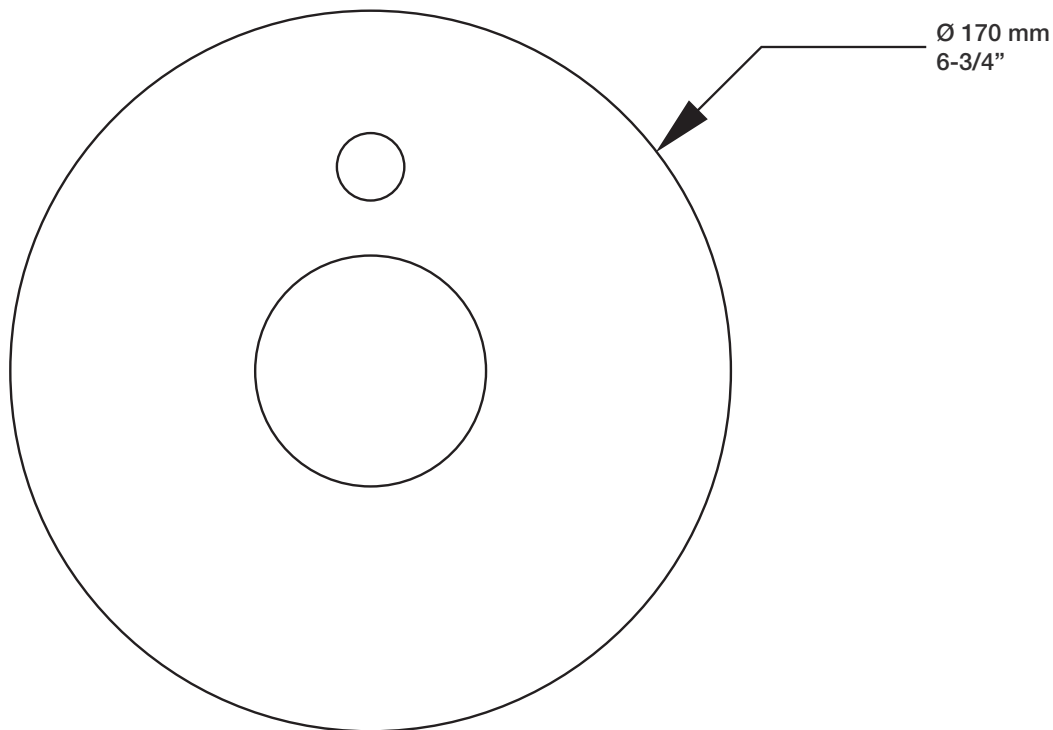

* Avec raccord droit 6" du plafond / *With ceiling-mounted 6" straight pipe*

BARiL

Fiche Technique / Spec Sheet

B18-9160-01-xx

STYLE × FONCTION

Description

- Valve de douche pression équilibrée avec dérivateur
- Valve à contrôle de débit
- *Pressure balanced shower control valve with diverter*
- *Volume control valve*

BARiL

Fiche Technique / Spec Sheet

TET-0810-01-xx-175

STYLE × FONCTION

Description

- Tête de douche moderne ronde 8" anti-calcaire en laiton
- *Brass round modern 8" anti-limestone shower head*

Finis disponibles / Available finishes