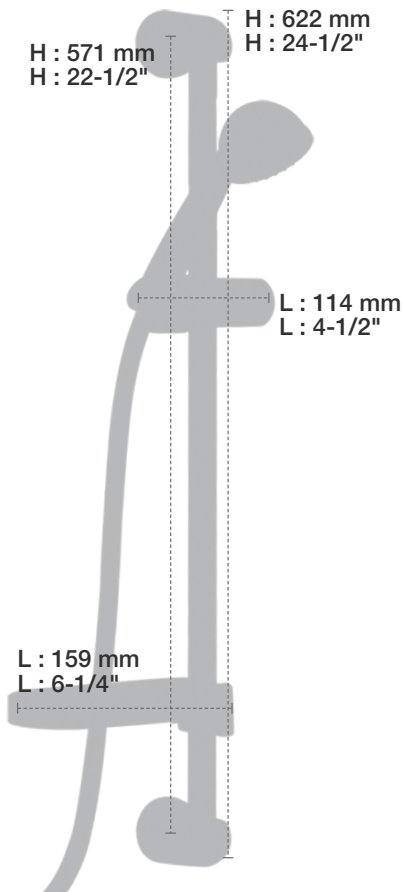

* Avec raccord droit 6" du plafond / *With ceiling-mounted 6" straight pipe*

BARiL

Fiche Technique / Spec Sheet

B18-9160-01-xx

STYLE × FONCTION

Description

- Valve de douche pression équilibrée avec dérivateur
- Valve à contrôle de débit
- *Pressure balanced shower control valve with diverter*
- *Volume control valve*

BARiL

STYLE × FONCTION

Fiche Technique / Spec Sheet

BRA-1812-02-xx

Description

- Bras de douche 18" avec rosace
- 18" shower arm with flange

Finis disponibles / Available finishes

- CC: Chrome / *Chrome*
- NN: Nickel brossé / *Brushed Nickel*
- KK: Noir mat / *Matte Black*
- GG: Or / *Gold*
- **: Fini spécial / *Special finish*

H : 60 mm
H : 2-3/8"

BARiL

Fiche Technique / Spec Sheet

DGL-1860-23-xx-175

STYLE × FONCTION

Description

- Douche à glissière Tryoli 3 jets
- Mécanisme 3 jets : pluie, massage, mélange des deux et pause
- Porte-savon inclus
- *Tryoli 3-spray sliding shower bar*
- *3-spray mechanism: rain, massage, mix of the two and pause*
- *Soap holder included*

- 6,6 l/min - 80 psi
- 1.75 gpm - 80 psi

STYLE × FONCTION

Description

- Coude de raccordement en laiton 1/2" F
- 1/2" F brass elbow connector

Finis disponibles / Available finishes

- CC: Chrome / Chrome
- NN: Nickel / Nickel
- GG: Or / Gold
- **: Fini spécial / Special finish