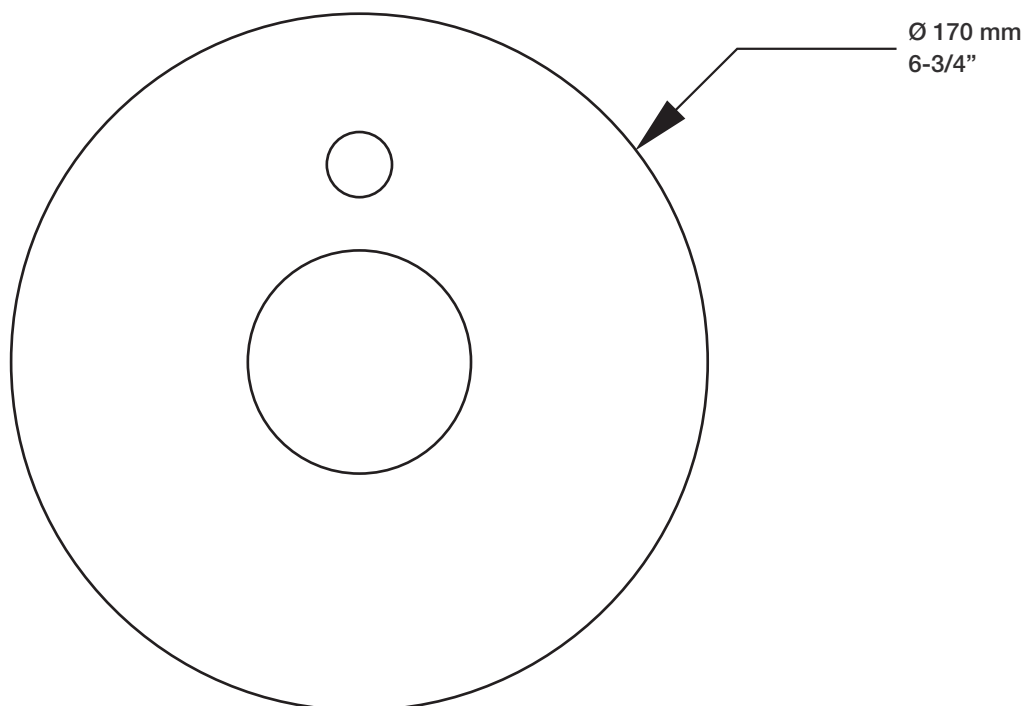

BARiL

Fiche Technique / Spec Sheet

B16-9160-01-xx

STYLE × FONCTION

Description

- Valve de douche pression équilibrée avec dérivateur
- Valve à contrôle de débit
- *Pressure balanced shower control valve with diverter*
- *Volume control valve*

Débit / Flow rate

- 23 l/min - 60 psi
- 6 gpm - 60 psi

Cartouche / Cartridge

- CAR-1020-40

Finis disponibles / Available finishes

- CC: Chrome / *Chrome*
- NN: Nickel / *Nickel*
- GG: Or / *Gold*
- **: Fini spécial / *Special finish*