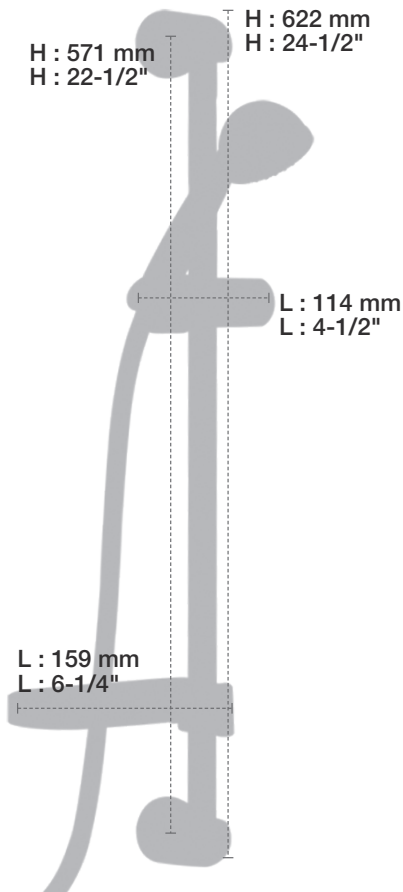

## Description

- Tête de douche moderne ronde 8" anti-calcaire en laiton
- *Brass round modern 8" anti-limestone shower head*

## Description

- Bras de douche 18" avec rosace
- 18" shower arm with flange

### Description

- Douche à glissière Tryoli 3 jets
- Mécanisme 3 jets : pluie, massage, mélange des deux et pause
- Porte-savon inclus
- *Tryoli 3-spray sliding shower bar*
- *3-spray mechanism: rain, massage, mix of the two and pause*
- *Soap holder included*

### Débit / Flow rate

- 6,6 l/min - 80 psi
- 1.75 gpm - 80 psi

STYLE × FONCTION