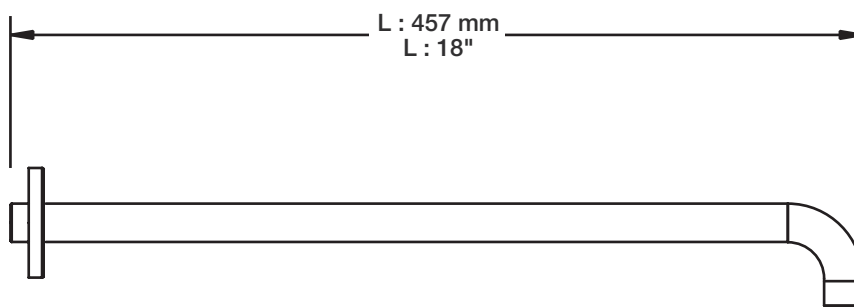

BARIL

STYLE X FONCTION

Fiche Technique / Spec Sheet

TET-0809-01-xx

Description

- Tête de douche ovale 8" anti-calcaire en laiton
- Produit disponible en version écologique :
ajouter -E175 à la fin du code lors de votre commande
- Brass oval 8" anti-limestone shower head
- Product available in ecological version:
add -E175 at the end of code when ordering

STYLE X FONCTION

Fiche Technique / Spec Sheet

BRA-1812-02-xx

Description

- Bras de douche 18" avec rosace
- 18" shower arm with flange

Finis disponibles / Available finishes

- CC: Chrome / *Chrome*
- NN: Nickel brossé / *Brushed Nickel*
- KK: Noir mat / *Matte Black*
- GG: Or / *Gold*
- **: Fini spécial / *Special finish*

H : 60 mm
H : 2-3/8"

BARIL

STYLE X FONCTION

Fiche Technique / Spec Sheet

DGL-0084-03-xx

Description

- Douche à glissière Oval 3 jets
- Mécanisme 3 jets : pluie, massage et mélange des deux
- Oval 3-spray sliding shower bar
- 3-spray mechanism: rain, massage and mix of the two