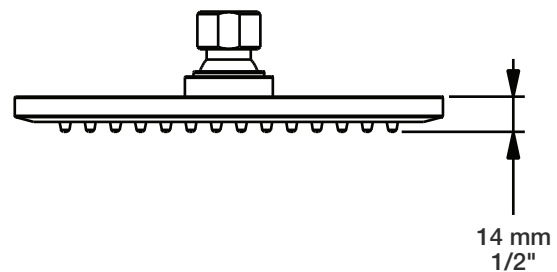

BARIL

STYLE X FONCTION

Fiche Technique / Spec Sheet

TET-0809-01-xx

Description

- Tête de douche ovale 8" anti-calcaire en laiton
- Produit disponible en version écologique :
  ajouter -E175 à la fin du code lors de votre commande
- Brass oval 8" anti-limestone shower head
- Product available in ecological version:
  add -E175 at the end of code when ordering

Débit / Flow rate

- 7,6 l/min - 80 psi
- 2 gpm - 80 psi

Finis disponibles / Available finishes

- CC: Chrome / *Chrome*
- NN: Nickel / *Nickel*
- GG: Or / *Gold*
- **: Fini spécial / *Special finish*