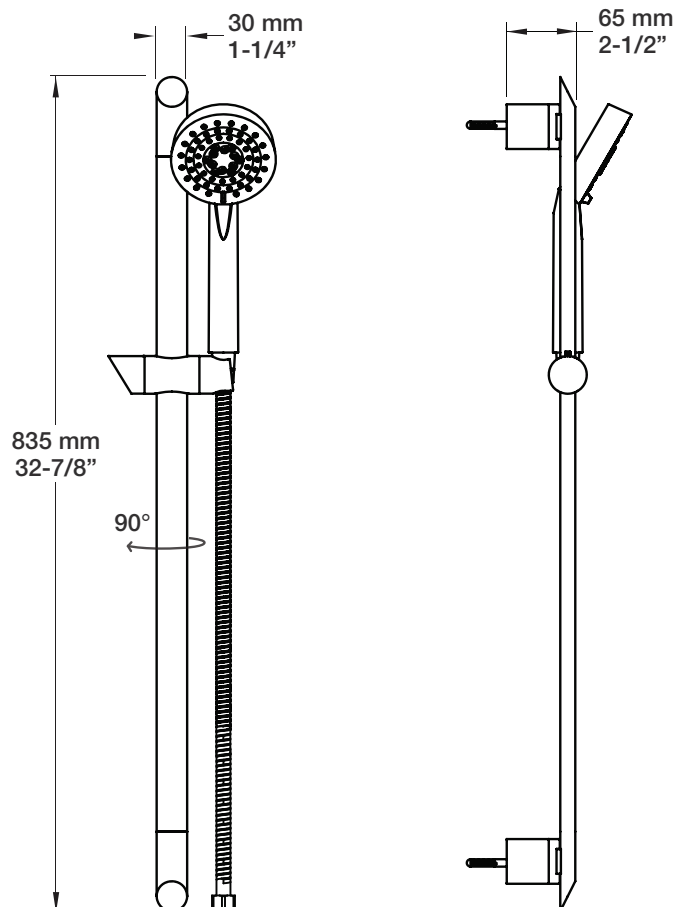

BARIL

STYLE X FONCTION

Fiche Technique / Spec Sheet

DGL-0084-03-xx

Description

- Douche à glissière Oval 3 jets
- Mécanisme 3 jets : pluie, massage et mélange des deux
- Oval 3-spray sliding shower bar
- 3-spray mechanism: rain, massage and mix of the two

Finis disponibles / Available finishes

- CC: Chrome / *Chrome*
- NN: Nickel brossé / *Brushed Nickel*
- KK: Noir mat / *Matte Black*
- **: Fini spécial / *Special finish*
- GG: Or / *Gold*

Débit / Flow rate (pour option écologiques / for eco friendly options)

DGL-0084-03-xx	DGL-0084-03-xx-175	DGL-0084-03-xx-150
- 7,6 l/min - 80 psi - 2.0 gpm - 80 psi	- 6,6 l/min - 80 psi - 1.75 gpm - 80 psi	- 5,7 l/min - 80 psi - 1.5 gpm - 80 psi