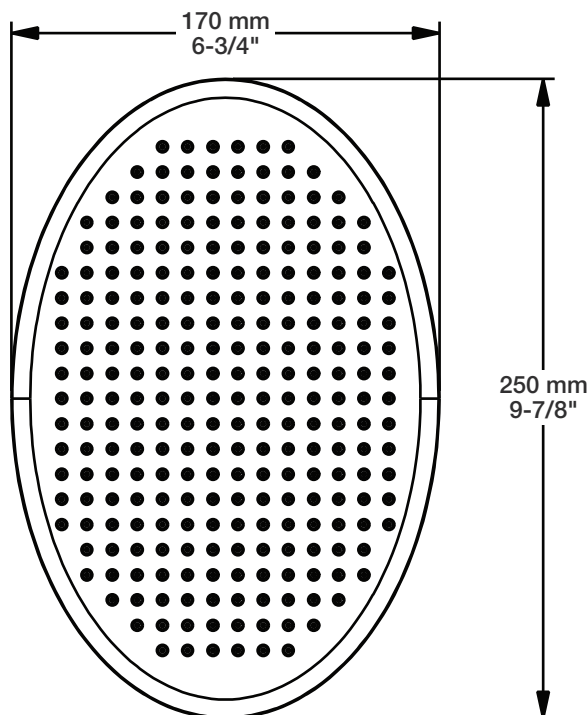

BARIL

STYLE X FONCTION

Fiche Technique / Spec Sheet

TET-0809-01-xx

Description

- Tête de douche ovale 8" anti-calcaire en laiton
- Produit disponible en version écologique :
  ajouter -E175 à la fin du code lors de votre commande
- Brass oval 8" anti-limestone shower head
- Product available in ecological version:
  add -E175 at the end of code when ordering

Débit / Flow rate

- 7,6 l/min - 80 psi
- 2 gpm - 80 psi

Finis disponibles / Available finishes

- CC: Chrome / *Chrome*
- NN: Nickel / *Nickel*
- GG: Or / *Gold*
- **: Fini spécial / *Special finish*