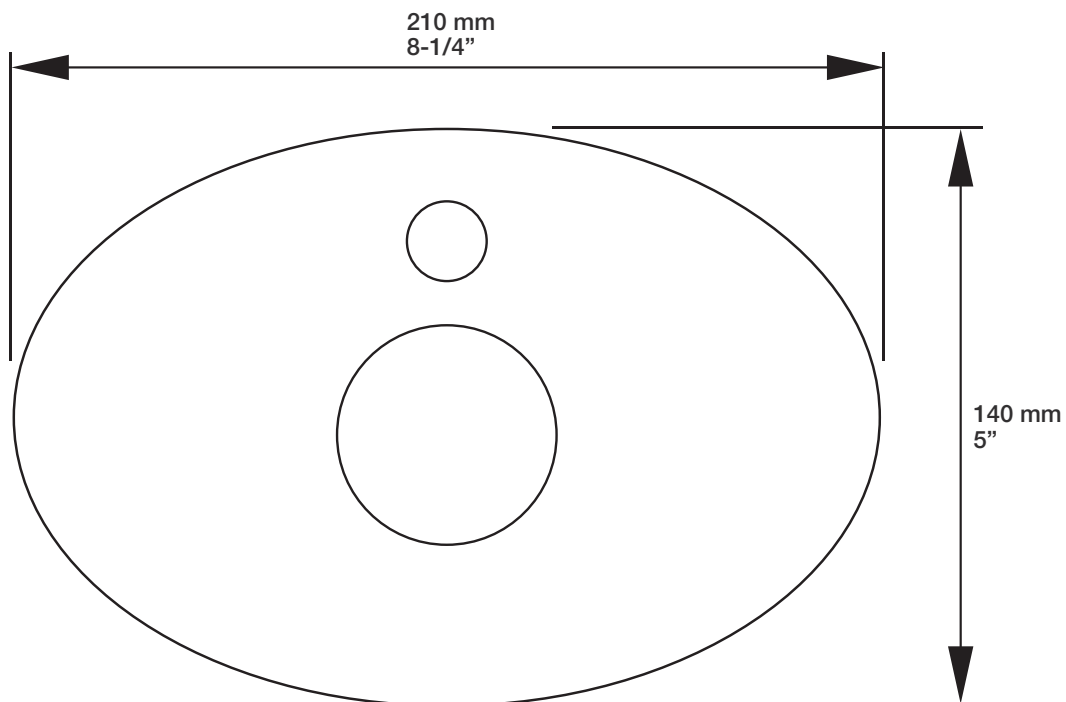

* Avec raccord droit 6" du plafond / *With ceiling-mounted 6" straight pipe*

BARIL

STYLE X FONCTION

Fiche Technique / Spec Sheet

B14-9160-00-xx

Description

- Valve de douche pression équilibrée avec dérivateur
- Valve à contrôle de débit
- *Pressure balanced shower control valve with diverter*
- *Volume control valve*

BARIL

STYLE X FONCTION

Fiche Technique / Spec Sheet

TET-0809-01-xx

Description

- Tête de douche ovale 8" anti-calcaire en laiton
- Produit disponible en version écologique :
ajouter -E175 à la fin du code lors de votre commande
- Brass oval 8" anti-limestone shower head
- Product available in ecological version:
add -E175 at the end of code when ordering

STYLE X FONCTION

Fiche Technique / Spec Sheet

BRA-1812-02-xx

Description

- Bras de douche 18" avec rosace
- 18" shower arm with flange

Finis disponibles / Available finishes

- CC: Chrome / *Chrome*
- NN: Nickel brossé / *Brushed Nickel*
- KK: Noir mat / *Matte Black*
- GG: Or / *Gold*
- **: Fini spécial / *Special finish*