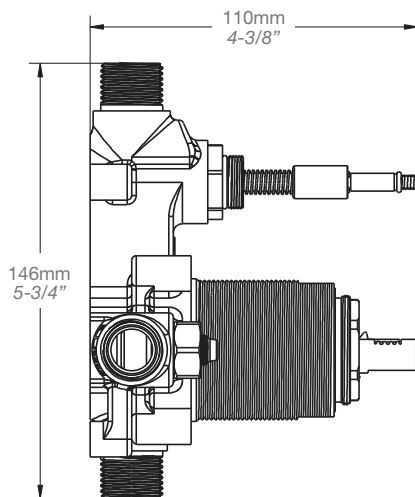

Inclus / Included

RVA-9160-00-B