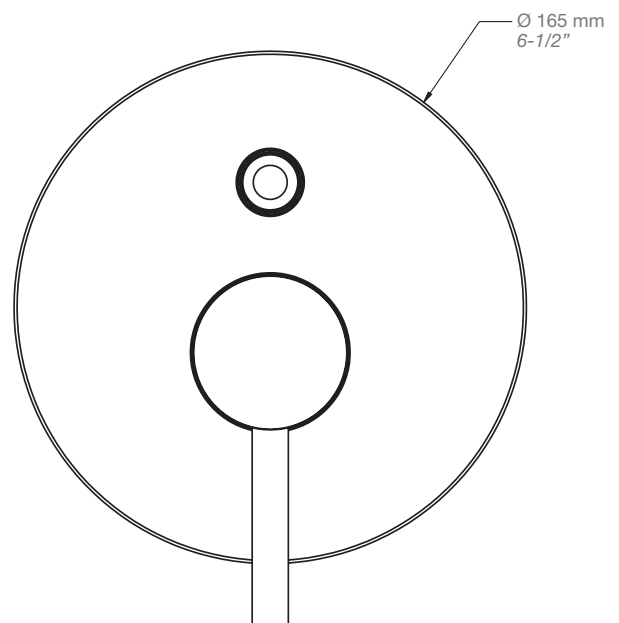

T66-9160-00-xx