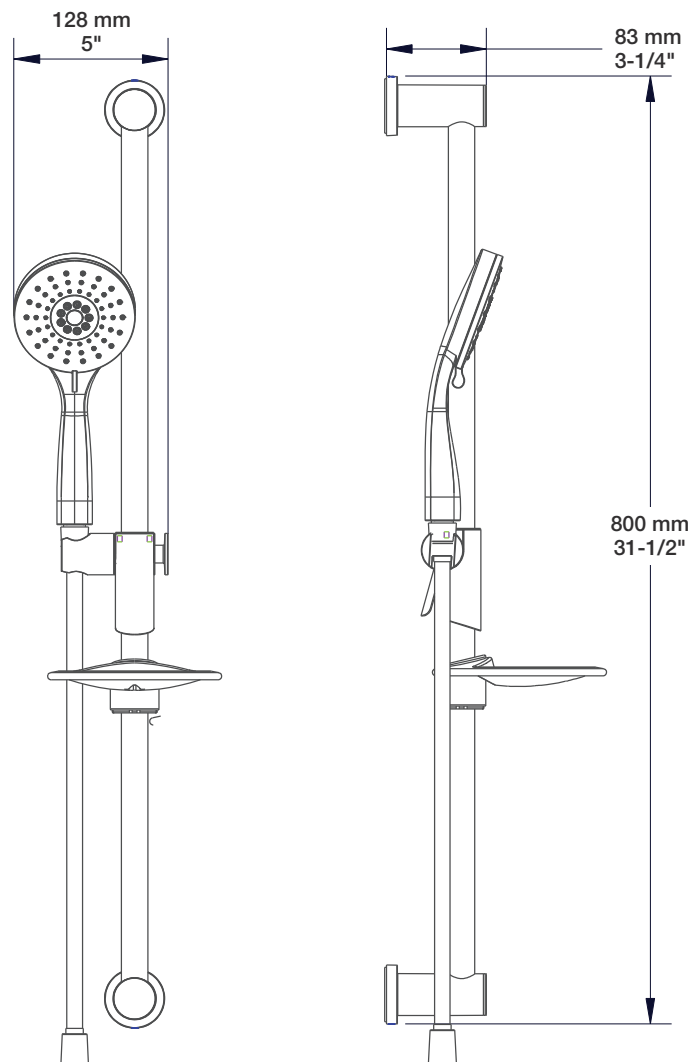

BARiL

Fiche Technique / Spec Sheet

B66-9160-01-xx

STYLE × FONCTION

Description

- Valve de douche pression équilibrée avec dérivateur
- Valve à contrôle de débit
- *Pressure balanced shower control valve with diverter*
- *Volume control valve*

BARiL

STYLE × FONCTION

Fiche Technique / Spec Sheet

BEC-0520-37-xx

Description

- Bec de bain moderne rond sans inverseur 1/2" F
- Round modern tub spout without diverter 1/2" F

Finis disponibles / Available finishes