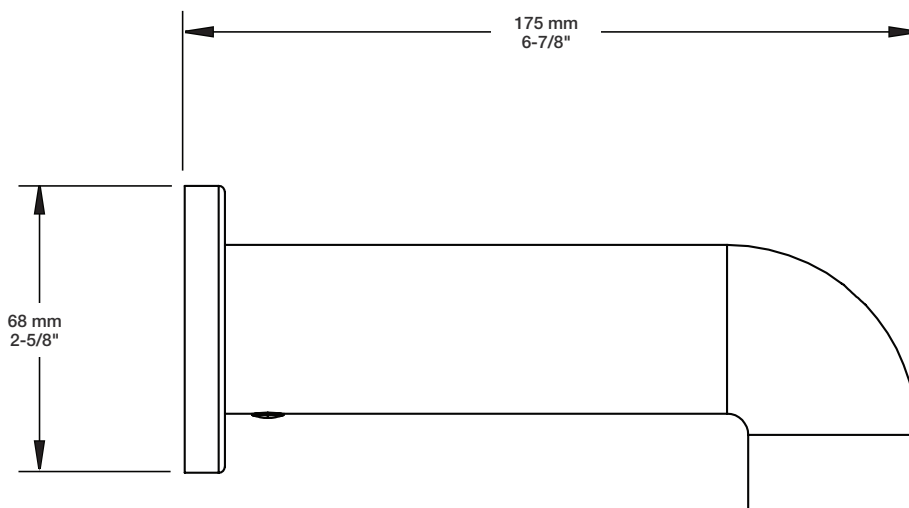

Perçage pour l'installation
Hole size for installation

Min: Ø 20mm (3/4")

Max: Ø 35mm (1-3/8")

BARIL

Fiche Technique / Spec Sheet

DGL-2580-53-xx

STYLE X FONCTION

Description