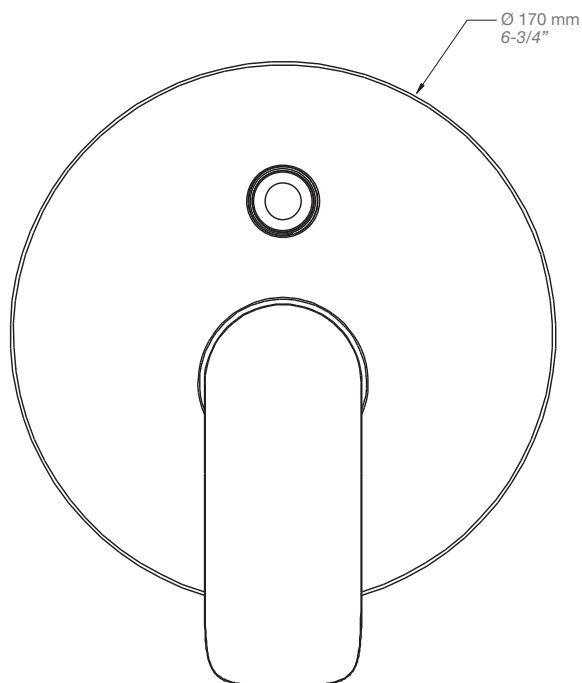

T45-9160-01-xx