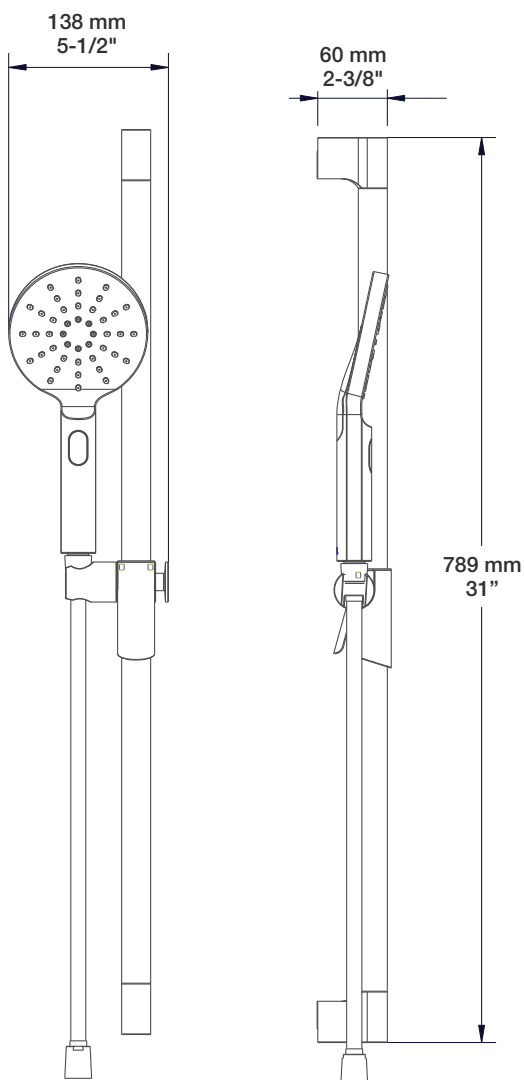

BARIL

STYLE X FONCTION

Fiche Technique / Spec Sheet

B45-9160-00-xx

Description

- Valve de douche pression équilibrée avec dérivateur
- Valve à contrôle de débit
- *Pressure balanced shower control valve with diverter*
- *Volume control valve*

- Bec de bain 7" rond sans inverseur
- Installation "slip-on"
- Round 7" tub spout without diverter
- "Slip-on" installation

Finis disponibles / Available finishes

- CC: Chrome / *Chrome*
- NN: Nickel brossé / *Brushed Nickel*
- KK: Noir mat / *Matte Black*
- **: Fini spécial / *Special finish*
- GG: Or / *Gold*

Perçage pour l'installation
Hole size for installation

Min: Ø 20mm (3/4")

Max: Ø 35mm (1-3/8")

BARIL

Fiche Technique / Spec Sheet

DGL-2580-53-xx

STYLE X FONCTION

Description

Débit / Flow rate (pour option écologiques / for eco friendly options)

DGL-2580-53-xx	DGL-2580-53-xx-175	DGL-2580-53-xx-150
- 7,6 l/min - 80 psi - 2.0 gpm - 80 psi	- 6,6 l/min - 80 psi - 1.75 gpm - 80 psi	- 5,7 l/min - 80 psi - 1.5 gpm - 80 psi