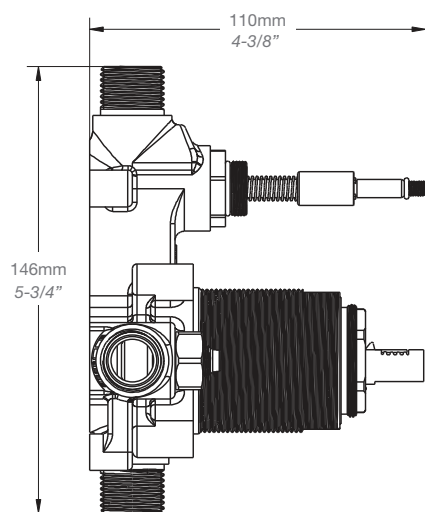

BARIL

STYLE X FONCTION

Fiche Technique / Spec Sheet

B45-9160-00-xx

Description

- Valve de douche pression équilibrée avec dérivateur
- Valve à contrôle de débit
- *Pressure balanced shower control valve with diverter*
- *Volume control valve*

Débit / Flow rate

- 23 l/min - 60 psi
- 6 gpm - 60 psi

Cartouche / Cartridge

- CAR-1020-40

Finis disponibles / Available finishes

- CC: Chrome / *Chrome*
- NN: Nickel brossé / *Brushed Nickel*
- KK: Noir mat / *Matte Black*
- **: Fini spécial / *Special finish*
- GG: Or / *Gold*

Inclus / Included

RVA-9160-00-B

T45-9160-01-xx

BARIL

STYLE X FONCTION

Fiche Technique / Spec Sheet

BEC-0520-73-xx

Description

Perçage pour l'installation
Hole size for installation

Min: Ø 20mm (3/4")

Max: Ø 35mm (1-3/8")

BARIL

Fiche Technique / Spec Sheet

DGL-2580-53-xx

STYLE X FONCTION

Description