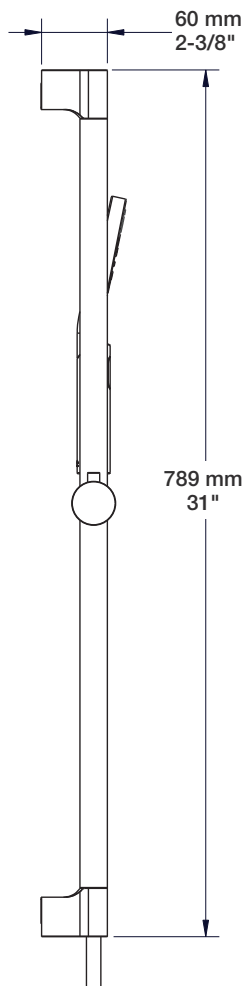

BARiL

Fiche Technique / Spec Sheet

DGL-2580-03-xx

STYLE × FONCTION

Description

- Douche à glissière Sens 3 jets
- Sens 3-spray sliding shower bar

Finis disponibles / Available finishes

- CC: Chrome / *Chrome*
- NN: Nickel brossé / *Brushed Nickel*
- KK: Noir mat / *Matte Black*
- **: Fini spécial / *Special finish*
- GG: Or / *Gold*

Débit / Flow rate (pour option écologiques / for eco friendly options)

DGL-2580-03-xx	DGL-2580-03-xx-175	DGL-2580-03-xx-150
- 7,6 l/min - 80 psi - 2.0 gpm - 80 psi	- 6,6 l/min - 80 psi - 1.75 gpm - 80 psi	- 5,7 l/min - 80 psi - 1.5 gpm - 80 psi