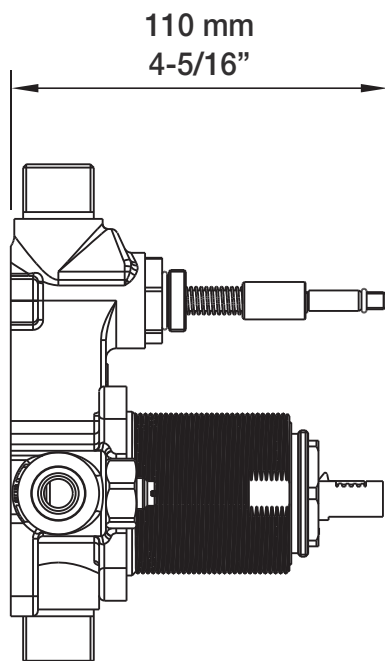

- CC: Chrome / *Chrome*
- NN: Nickel brossé / *Brushed Nickel*
- KK: Noir mat / *Matte Black*
- GG: Or / *Gold*
- **: Fini spécial / *Special finish*

BARiL

Fiche Technique / Spec Sheet

B46-9160-00-xx

STYLE × FONCTION

Description

- Valve de douche pression équilibrée avec dérivateur complète
- Valve à contrôle de débit
- *Complete pressure balanced shower control valve with diverter*
- *Volume control valve*

Débit / Flow rate

RVA-9160-00-B

T46-9160-00-xx

BARiL

Fiche Technique / Spec Sheet

BEC-0520-46-xx

STYLE × FONCTION

Description

- Bec de bain Profile sans inverseur
- "Slip-on" installation
- Profile tub spout without diverter
- "Slip-on" installation