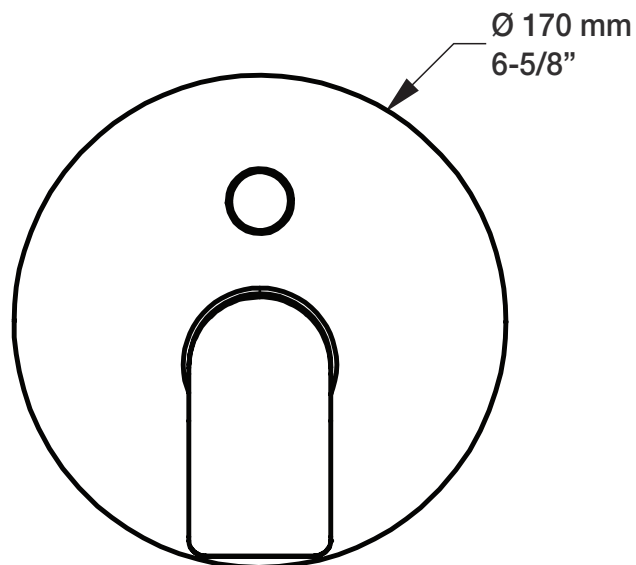

Description

- Valve de douche pression équilibrée avec dérivateur complète
- Valve à contrôle de débit
- *Complete pressure balanced shower control valve with diverter*
- *Volume control valve*

Débit / Flow rate

RVA-9160-00-B

T46-9160-00-xx

BARiL

Fiche Technique / Spec Sheet

BEC-0520-46-xx

STYLE × FONCTION

Description

- Bec de bain Profile sans inverseur
- "Slip-on" installation
- Profile tub spout without diverter
- "Slip-on" installation

Min: Ø 20mm (3/4")
Max: Ø 35mm (1-3/8")

BARiL

Fiche Technique / Spec Sheet

DGL-2580-03-xx

STYLE × FONCTION

Description

- Douche à glissière Sens 3 jets
- Sens 3-spray sliding shower bar

Finis disponibles / Available finishes