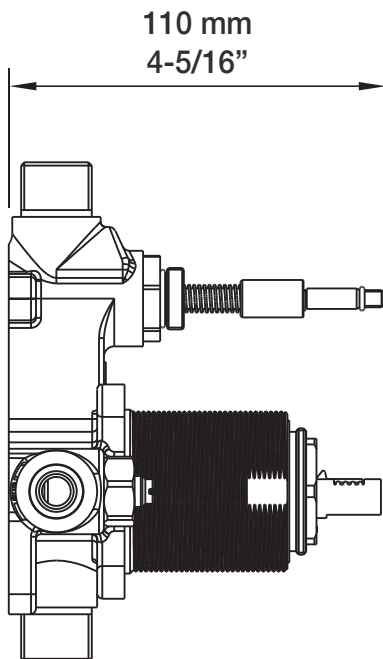

BARiL

Fiche Technique / Spec Sheet

B46-9160-00-xx

STYLE × FONCTION

Description

- Valve de douche pression équilibrée avec dérivateur complète
- Valve à contrôle de débit
- *Complete pressure balanced shower control valve with diverter*
- *Volume control valve*

Débit / Flow rate

- 23 l/min - 60 psi
- 6 gpm - 60 psi

Cartouche / Cartridge

- CAR-1020-40

Finis disponibles / Available finishes

- CC: Chrome / *Chrome*
- NN: Nickel brossé / *Brushed Nickel*
- KK: Noir mat / *Matte Black*
- **: Fini spécial / *Special finish*
- GG: Or / *Gold*

RVA-9160-00-B

T46-9160-00-xx

BARiL

Fiche Technique / Spec Sheet

BEC-0520-46-xx

STYLE × FONCTION

Description

- Bec de bain Profile sans inverseur
- "Slip-on" installation
- Profile tub spout without diverter
- "Slip-on" installation

Min: Ø 20mm (3/4")
Max: Ø 35mm (1-3/8")

BARiL

Fiche Technique / Spec Sheet

DGL-2580-03-xx

STYLE × FONCTION

Description

- Douche à glissière Sens 3 jets
- Sens 3-spray sliding shower bar

Finis disponibles / Available finishes