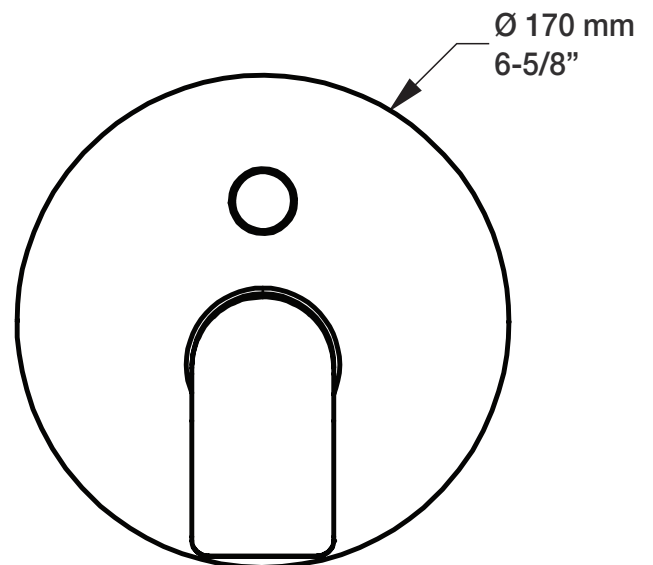

BARiL

Fiche Technique / Spec Sheet

B46-9160-00-xx

STYLE × FONCTION

Description

- Valve de douche pression équilibrée avec dérivateur complète
- Valve à contrôle de débit
- *Complete pressure balanced shower control valve with diverter*
- *Volume control valve*

Débit / Flow rate

- 23 l/min - 60 psi
- 6 gpm - 60 psi

Cartouche / Cartridge

- CAR-1020-40

Finis disponibles / Available finishes

- CC: Chrome / *Chrome*
- NN: Nickel brossé / *Brushed Nickel*
- KK: Noir mat / *Matte Black*
- **: Fini spécial / *Special finish*
- GG: Or / *Gold*

RVA-9160-00-B

T46-9160-00-xx

BARiL

Fiche Technique / Spec Sheet

BEC-0520-46-xx

STYLE × FONCTION

Description

- Bec de bain Profile sans inverseur
- "Slip-on" installation
- Profile tub spout without diverter
- "Slip-on" installation

Min: Ø 20mm (3/4")
Max: Ø 35mm (1-3/8")

BARiL

Fiche Technique / Spec Sheet

DGL-2580-03-xx

STYLE × FONCTION

Description

- Douche à glissière Sens 3 jets
- Sens 3-spray sliding shower bar

Finis disponibles / Available finishes