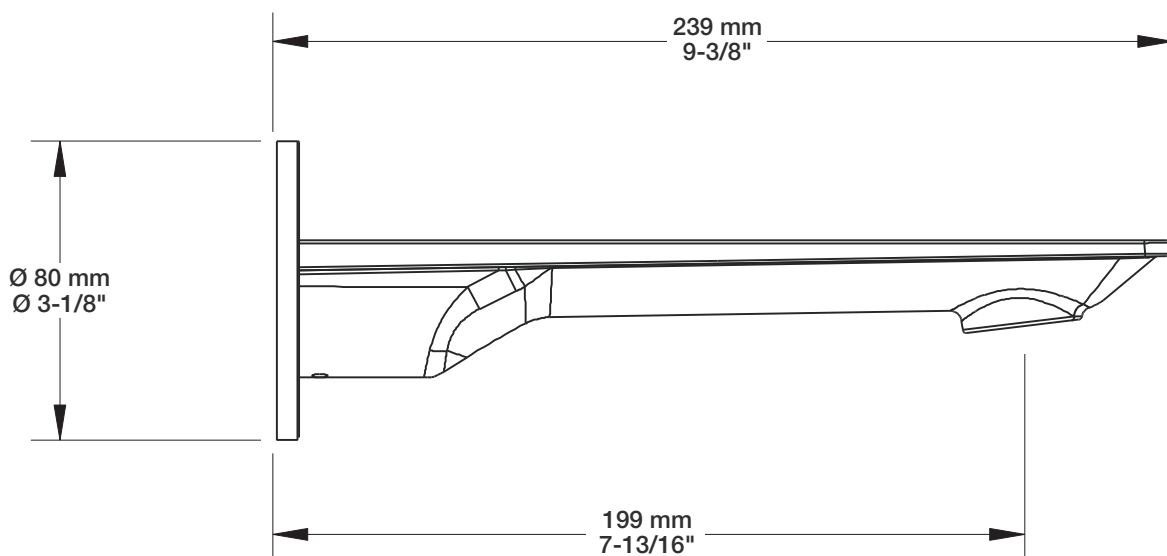

BARiL

Fiche Technique / Spec Sheet

BEC-0520-46-xx

STYLE × FONCTION

Description

- Bec de bain Profile sans inverseur
- "Slip-on" installation
- Profile tub spout without diverter
- "Slip-on" installation

Finis disponibles / Available finishes

- CC: Chrome / *Chrome*
- NN: Nickel brossé / *Brushed Nickel*
- KK: Noir mat / *Matte Black*
- **: Fini spécial / *Special finish*
- GG: Or / *Gold*

Perçage pour l'installation
Hole size for installation

Min: Ø 20mm (3/4")
Max: Ø 35mm (1-3/8")