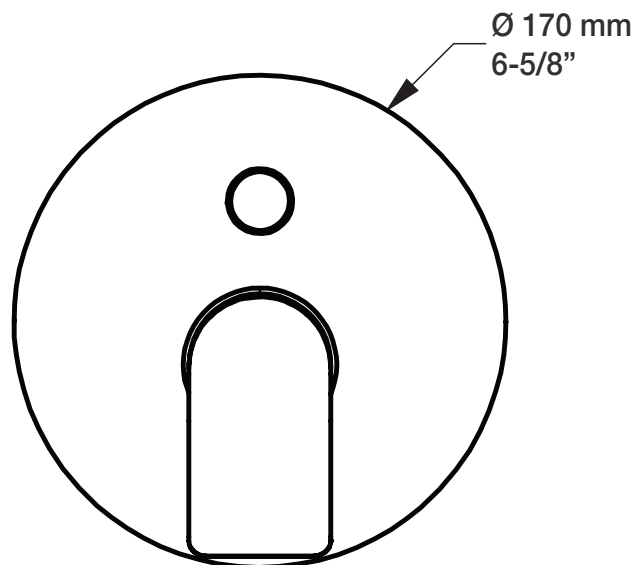

BARiL

Fiche Technique / Spec Sheet

B46-9160-00-xx

STYLE × FONCTION

Description

- Valve de douche pression équilibrée avec dérivateur complète
- Valve à contrôle de débit
- *Complete pressure balanced shower control valve with diverter*
- *Volume control valve*

Débit / Flow rate

- 23 l/min - 60 psi
- 6 gpm - 60 psi

Cartouche / Cartridge

- CAR-1020-40

Finis disponibles / Available finishes

- CC: Chrome / *Chrome*
- NN: Nickel brossé / *Brushed Nickel*
- KK: Noir mat / *Matte Black*
- **: Fini spécial / *Special finish*
- GG: Or / *Gold*

RVA-9160-00-B

T46-9160-00-xx

BARiL

Fiche Technique / Spec Sheet

BEC-0520-46-xx

STYLE × FONCTION

Description

- Bec de bain Profile sans inverseur
- "Slip-on" installation
- Profile tub spout without diverter
- "Slip-on" installation

Min: Ø 20mm (3/4")
Max: Ø 35mm (1-3/8")

BARiL

STYLE × FONCTION

Fiche Technique / Spec Sheet

DGL-2580-03-xx-175

Description

- Douche à glissière Sens 3 jets
- Sens 3-spray sliding shower bar

Finis disponibles / Available finishes