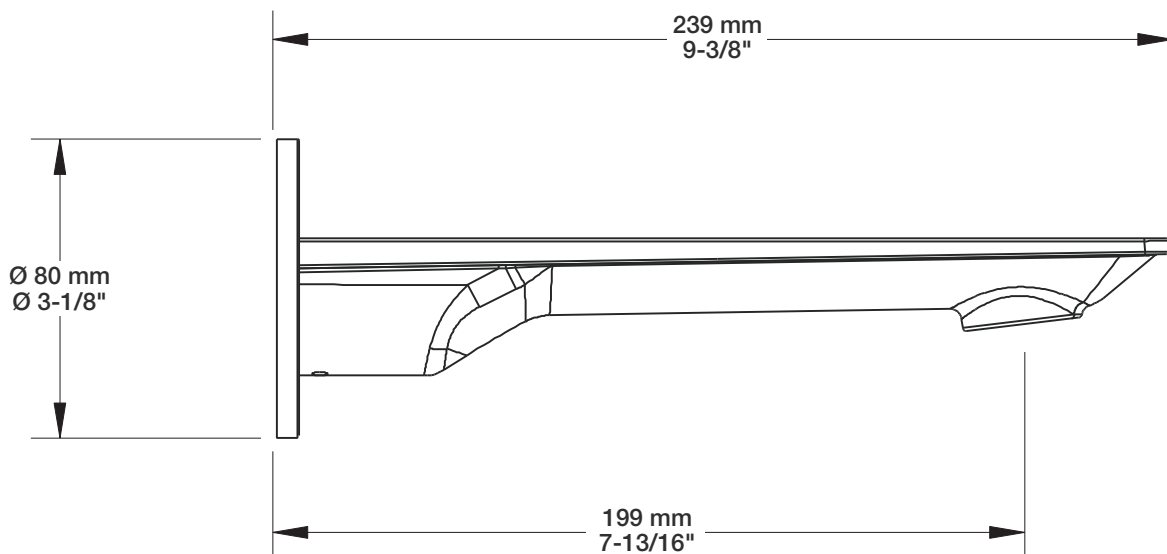

BARiL

Fiche Technique / Spec Sheet

BEC-0520-46-xx

STYLE × FONCTION

Description

- Bec de bain Profile sans inverseur
- "Slip-on" installation
- Profile tub spout without diverter
- "Slip-on" installation

Finis disponibles / Available finishes

- CC: Chrome / Chrome
- NN: Nickel brossé / Brushed Nickel
- KK: Noir mat / Matte Black
- **: Fini spécial / Special finish
- GG: Or / Gold

Perçage pour l'installation
Hole size for installation

Min: Ø 20mm (3/4")
Max: Ø 35mm (1-3/8")