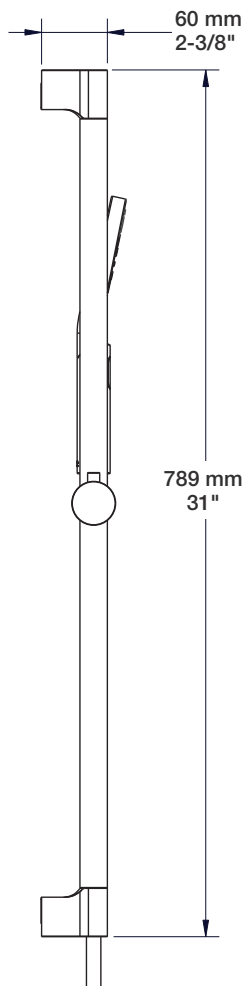

BARiL

STYLE × FONCTION

Fiche Technique / Spec Sheet

DGL-2580-03-xx-175

Description

- Douche à glissière Sens 3 jets
- Sens 3-spray sliding shower bar

Finis disponibles / Available finishes

- CC: Chrome / *Chrome*
- NN: Nickel brossé / *Brushed Nickel*
- KK: Noir mat / *Matte Black*
- **: Fini spécial / *Special finish*
- GG: Or / *Gold*

Débit / Flow rate

- 6,6 l/min - 80 psi
- 1.75 gpm - 80 psi