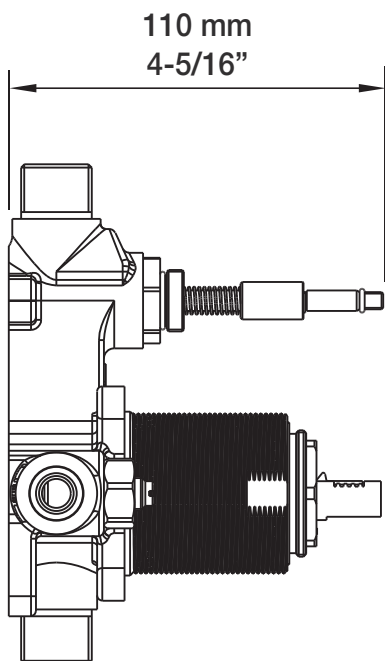

BARiL

Fiche Technique / Spec Sheet

B46-9160-00-xx

STYLE × FONCTION

Description

- Valve de douche pression équilibrée avec dérivateur complète
- Valve à contrôle de débit
- *Complete pressure balanced shower control valve with diverter*
- *Volume control valve*

Débit / Flow rate

- 23 l/min - 60 psi
- 6 gpm - 60 psi

Cartouche / Cartridge

- CAR-1020-40

Finis disponibles / Available finishes

- CC: Chrome / *Chrome*
- NN: Nickel brossé / *Brushed Nickel*
- KK: Noir mat / *Matte Black*
- **: Fini spécial / *Special finish*
- GG: Or / *Gold*

RVA-9160-00-B

T46-9160-00-xx

BARiL

Fiche Technique / Spec Sheet

BEC-0520-46-xx

STYLE × FONCTION

Description

- Bec de bain Profile sans inverseur
- "Slip-on" installation
- Profile tub spout without diverter
- "Slip-on" installation

Min: Ø 20mm (3/4")
Max: Ø 35mm (1-3/8")

BARiL

STYLE × FONCTION

Fiche Technique / Spec Sheet

DGL-2580-03-xx-175

Description

- Douche à glissière Sens 3 jets
- Sens 3-spray sliding shower bar

Finis disponibles / Available finishes