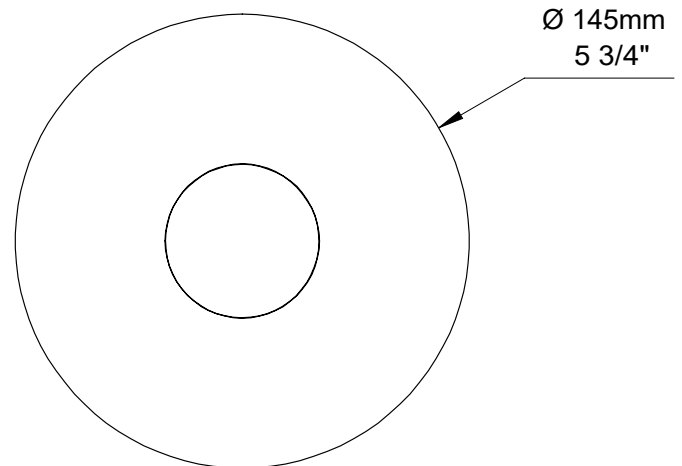

T80-9101-00-xx

Options de manette / Handle options