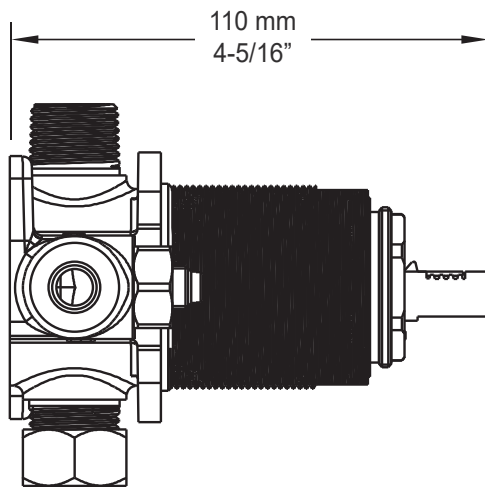

STYLE X FONCTION

Description

- Valve de douche pression équilibrée sans manette
- Valve à contrôle de débit
- Plaque mince en laiton
- Ensemble de manette vendue séparément
- *Pressure balanced shower control valve without handle*
- *Volume control valve*
- *Thin brass plate*
- *Handle kit sold separately*

Cartouche / Cartridge

- CAR-1020-40

Débit / Flow rate

- 23 l/min - 60 psi
- 6 gpm - 60 psi

Finis disponibles / Available finishes

- CC: Chrome / *Chrome*
- KK: Noir mat / *Matte Black*
- LL: Laiton satiné / *Satin Brass*
- BB: Blanc / *White*
- GG: Or / *Gold*
- NN: Nickel brossé / *Brushed Nickel*
- YY: Nickel poli / *Polished nickel*
- VV: Cuivre satiné / *Satin copper*
- TT: Bronze vénitien / *Venetian bronze*

Fiche Technique / Spec Sheet

BEC-0520-74-xx

STYLE × FONCTION

Description

- Bec de bain 7" rond avec inverseur
- Installation "slip-on"
- Round 7" tub spout with diverter
- "Slip-on" installation

Finis disponibles / Available finishes