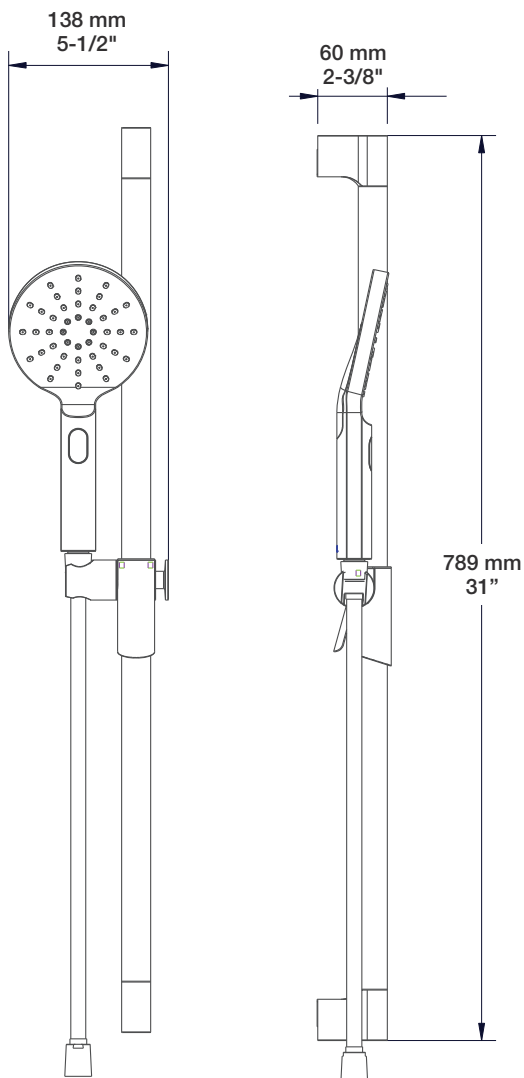

Cartouche / Cartridge

- CAR-1020-40

Débit / Flow rate

- 23 l/min - 60 psi
- 6 gpm - 60 psi

Finis disponibles / Available finishes

- CC: Chrome / *Chrome*
- KK: Noir mat / *Matte Black*
- LL: Laiton satiné / *Satin Brass*
- BB: Blanc / *White*
- GG: Or / *Gold*
- NN: Nickel brossé / *Brushed Nickel*
- YY: Nickel poli / *Polished nickel*
- VV: Cuivre satiné / *Satin copper*
- TT: Bronze vénitien / *Venetian bronze*

Fiche Technique / Spec Sheet

BEC-0520-74-xx

STYLE × FONCTION

Description

- Bec de bain 7" rond avec inverseur
- Installation "slip-on"
- Round 7" tub spout with diverter
- "Slip-on" installation

Finis disponibles / Available finishes

Min: Ø 20mm (3/4")
Max: Ø 35mm (1-3/8")

BARiL

Fiche Technique / Spec Sheet

DGL-2580-53-xx

STYLE × FONCTION

Description

- Douche à glissière Sens+ 3 jets
- Sens+ 3-spray sliding shower bar

Finis disponibles / Available finishes

DGL-2580-53-xx	DGL-2580-53-xx-175	DGL-2580-53-xx-150
- 7,6 l/min - 80 psi - 2.0 gpm - 80 psi	- 6,6 l/min - 80 psi - 1.75 gpm - 80 psi	- 5,7 l/min - 80 psi - 1.5 gpm - 80 psi

BARIL

STYLE X FONCTION

Fiche Technique / Spec Sheet