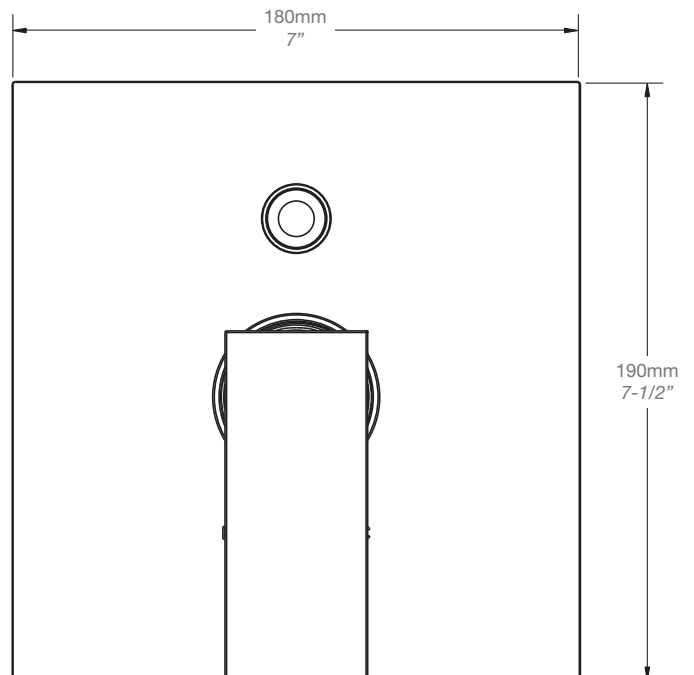

BARiL

Fiche Technique / Spec Sheet

B10-9160-01-xx

STYLE × FONCTION

Description

- Valve de douche pression équilibrée avec dérivateur
- Valve à contrôle de débit
- *Pressure balanced shower control valve with diverter*
- *Volume control valve*

Inclus / Included

RVA-9160-00-B

T10-9160-00-xx

STYLE × FONCTION

Description

- Bec de bain moderne carré sans inverseur
- Avec brut réglable pour s'adapter à différentes épaisseurs de mur
- *Square modern tub spout without diverter*
- *With adjustable rough to suit various wall thicknesses*

Description

- Tête de douche carrée 8" anti-calcaire en laiton
- Produit disponible en version écologique :
ajouter -E175 à la fin du code lors de votre commande
- Brass square 8" anti-limestone shower head
- Product available in ecological version:
add -E175 at the end of code when ordering