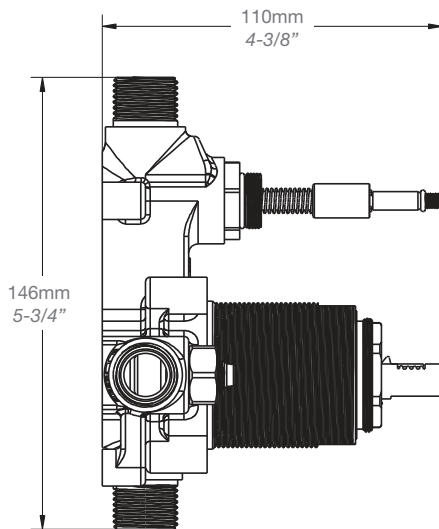

BARiL

Fiche Technique / Spec Sheet

B10-9160-01-xx

STYLE × FONCTION

Description

- Valve de douche pression équilibrée avec dérivateur
- Valve à contrôle de débit
- *Pressure balanced shower control valve with diverter*
- *Volume control valve*

Inclus / Included

RVA-9160-00-B

T10-9160-00-xx

STYLE × FONCTION

Description

- Bec de bain moderne carré sans inverseur
- Avec brut réglable pour s'adapter à différentes épaisseurs de mur
- *Square modern tub spout without diverter*
- *With adjustable rough to suit various wall thicknesses*

Description

- Tête de douche carrée 8" anti-calcaire en laiton
- Produit disponible en version écologique :
ajouter -E175 à la fin du code lors de votre commande
- Brass square 8" anti-limestone shower head
- Product available in ecological version:
add -E175 at the end of code when ordering