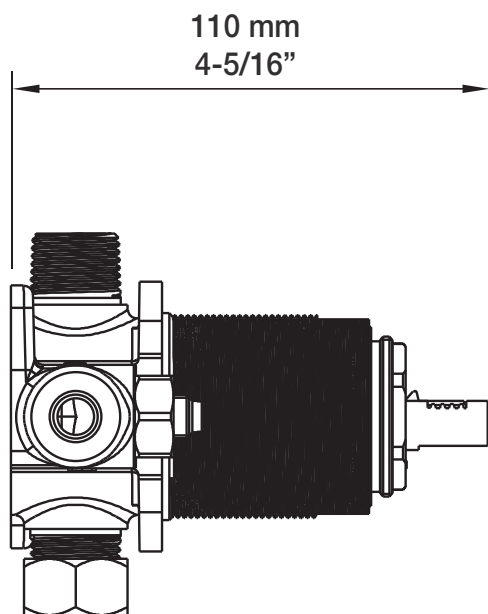

BARIL

STYLE X FONCTION

Fiche Technique / Spec Sheet

PRO-2105-46-xx

Description

- Ensemble complet de douche pression équilibrée
- Douchette 3 jets
- Boyau de douchette de 150 cm en PVC pour les finis CC et KK
- Boyau de douchette de 150 cm en laiton pour les autres finis
- *Complete pressure balanced shower kit*
- *3-spray hand shower*
- *59" PVC hose for CC and KK finishes*
- *59" brass hose for other finishes*

BARIL

STYLE X FONCTION

Fiche Technique / Spec Sheet

B46-9100-00-xx

Description

- Valve de douche pression équilibrée complète
- Valve à contrôle de débit
- *Complete pressure balanced shower control valve*
- *Volume control valve*

Débit / Flow rate

- 23 l/min - 60 psi
- 6 gpm - 60 psi

Cartouche / Cartridge

- CAR-1020-40

Finis disponibles / Available finishes

- CC: Chrome / *Chrome*
- NN: Nickel brossé / *Brushed Nickel*
- KK: Noir mat / *Matte Black*
- **: Fini spécial / *Special finish*
- GG: Or / *Gold*

RVA-9020-00-B

T46-9139-00-xx

BARIL

Fiche Technique / Spec Sheet

DGL-2580-53-xx

STYLE X FONCTION

Description

- Douche à glissière Sens+ 3 jets
- Sens+ 3-spray sliding shower bar