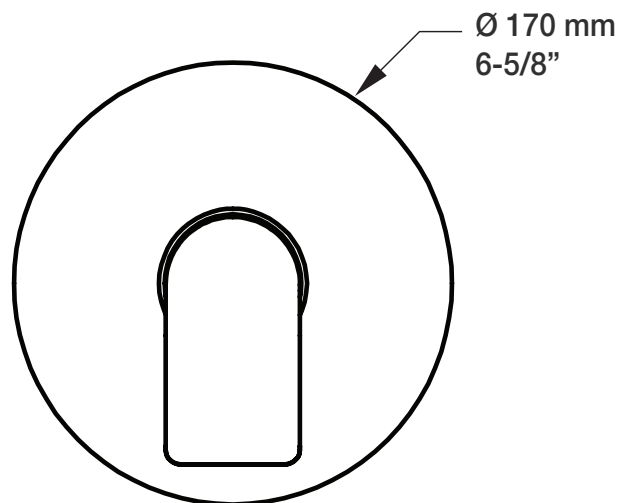

BARIL

STYLE X FONCTION

Fiche Technique / Spec Sheet

PRO-2105-46-xx

Description

- Ensemble complet de douche pression équilibrée
- Douchette 3 jets
- Boyau de douchette de 150 cm en PVC pour les finis CC et KK
- Boyau de douchette de 150 cm en laiton pour les autres finis
- *Complete pressure balanced shower kit*
- *3-spray hand shower*
- *59" PVC hose for CC and KK finishes*
- *59" brass hose for other finishes*

BARIL

STYLE X FONCTION

Fiche Technique / Spec Sheet

B46-9100-00-xx

Description

- Valve de douche pression équilibrée complète
- Valve à contrôle de débit
- *Complete pressure balanced shower control valve*
- *Volume control valve*

Débit / Flow rate

- 23 l/min - 60 psi
- 6 gpm - 60 psi

Cartouche / Cartridge

- CAR-1020-40

Finis disponibles / Available finishes

- CC: Chrome / *Chrome*
- NN: Nickel brossé / *Brushed Nickel*
- KK: Noir mat / *Matte Black*
- **: Fini spécial / *Special finish*
- GG: Or / *Gold*

RVA-9020-00-B

T46-9139-00-xx

BARIL

Fiche Technique / Spec Sheet

DGL-2580-53-xx

STYLE X FONCTION

Description

- Douche à glissière Sens+ 3 jets
- Sens+ 3-spray sliding shower bar