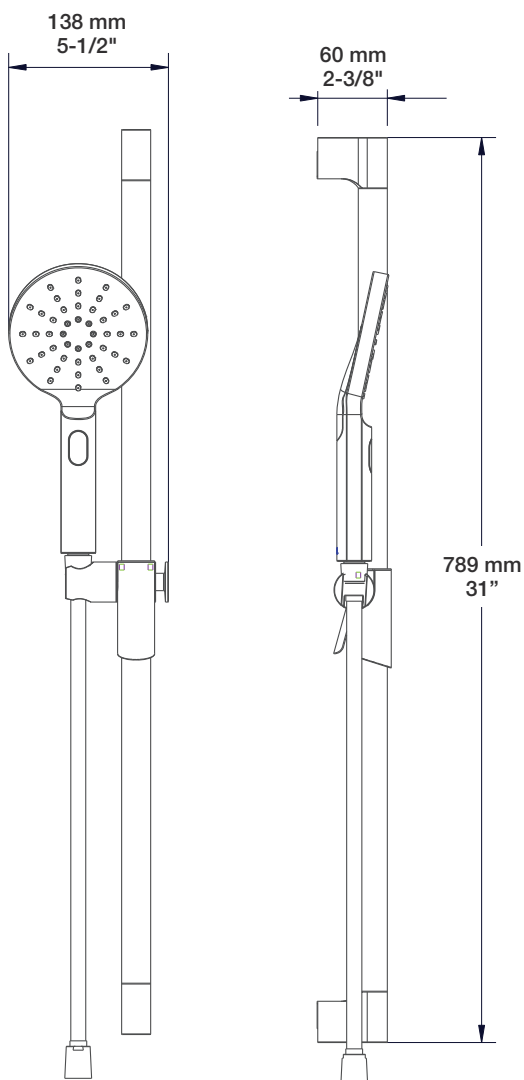

BARIL

STYLE X FONCTION

Fiche Technique / Spec Sheet

PRO-2105-46-xx

Description

- Ensemble complet de douche pression équilibrée
- Douchette 3 jets
- Boyau de douchette de 150 cm en PVC pour les finis CC et KK
- Boyau de douchette de 150 cm en laiton pour les autres finis
- *Complete pressure balanced shower kit*
- *3-spray hand shower*
- *59" PVC hose for CC and KK finishes*
- *59" brass hose for other finishes*

BARIL

STYLE X FONCTION

Fiche Technique / Spec Sheet

B46-9100-00-xx

Description

- Valve de douche pression équilibrée complète
- Valve à contrôle de débit
- *Complete pressure balanced shower control valve*
- *Volume control valve*

RVA-9020-00-B

T46-9139-00-xx

BARIL

Fiche Technique / Spec Sheet

DGL-2580-53-xx

STYLE X FONCTION

Description

- Douche à glissière Sens+ 3 jets
- Sens+ 3-spray sliding shower bar

DGL-2580-53-xx	DGL-2580-53-xx-175	DGL-2580-53-xx-150
- 7,6 l/min - 80 psi - 2.0 gpm - 80 psi	- 6,6 l/min - 80 psi - 1.75 gpm - 80 psi	- 5,7 l/min - 80 psi - 1.5 gpm - 80 psi

BARIL

STYLE X FONCTION

Fiche Technique / Spec Sheet