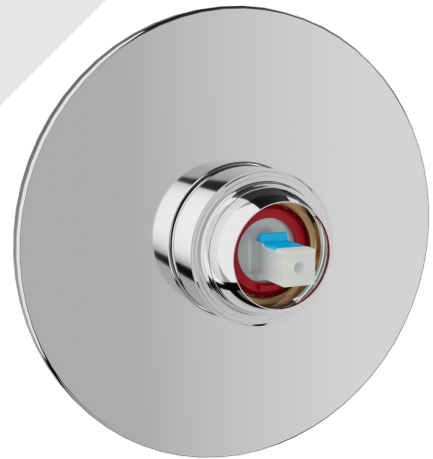

BARIL

Fiche Technique / Spec Sheet

B80-9101-00-xx

STYLE X FONCTION

Description

- Valve de douche pression équilibrée sans manette
- Valve à contrôle de débit
- Plaque mince en laiton
- Ensemble de manette vendue séparément
- *Pressure balanced shower control valve without handle*
- *Volume control valve*
- *Thin brass plate*
- *Handle kit sold separately*

Cartouche / Cartridge

- CAR-1020-40

Débit / Flow rate

- 23 l/min - 60 psi
- 6 gpm - 60 psi

Finis disponibles / Available finishes

- CC: Chrome / <i>Chrome</i>	- NN: Nickel brossé / <i>Brushed Nickel</i>
- KK: Noir mat / <i>Matte Black</i>	- YY: Nickel poli / <i>Polished nickel</i>
- LL: Laiton satiné / <i>Satin Brass</i>	- VV: Cuivre satiné / <i>Satin copper</i>
- BB: Blanc / <i>White</i>	- TT: Bronze vénitien / <i>Venetian bronze</i>
- GG: Or / <i>Gold</i>	

RVA-9020-00-B