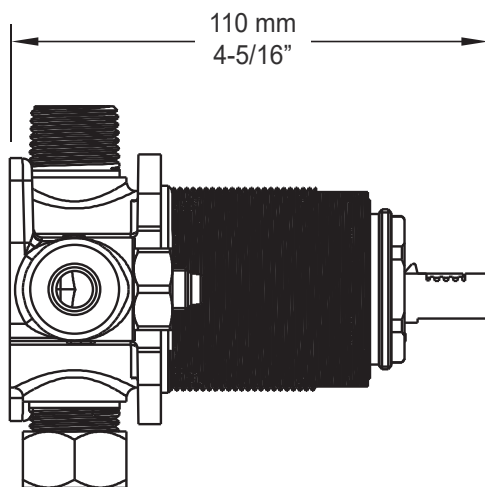

Options de manette Handle options

BARIL

Fiche Technique / Spec Sheet

B80-9101-00-xx

STYLE X FONCTION

Description

- Valve de douche pression équilibrée sans manette
- Valve à contrôle de débit
- Plaque mince en laiton
- Ensemble de manette vendue séparément
- *Pressure balanced shower control valve without handle*
- *Volume control valve*
- *Thin brass plate*
- *Handle kit sold separately*

Cartouche / Cartridge

- CAR-1020-40

Débit / Flow rate

- 23 l/min - 60 psi
- 6 gpm - 60 psi

Finis disponibles / Available finishes

- | | |
|--|--|
| - CC: Chrome / <i>Chrome</i> | - NN: Nickel brossé / <i>Brushed Nickel</i> |
| - KK: Noir mat / <i>Matte Black</i> | - YY: Nickel poli / <i>Polished nickel</i> |
| - LL: Laiton satiné / <i>Satin Brass</i> | - VV: Cuivre satiné / <i>Satin copper</i> |
| - BB: Blanc / <i>White</i> | - TT: Bronze vénitien / <i>Venetian bronze</i> |
| - GG: Or / <i>Gold</i> | |

RVA-9020-00-B

T80-9101-00-xx

Options de manette / Handle options

BARiL

Fiche Technique / Spec Sheet

DGL-2580-53-xx

STYLE × FONCTION

Description