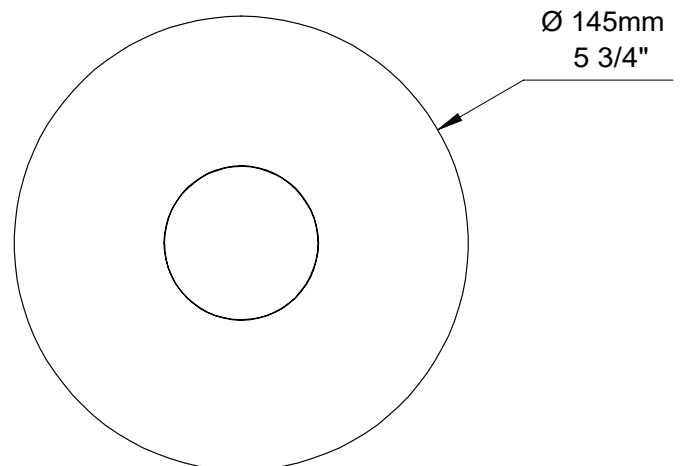

Options de manette Handle options

BARIL

Fiche Technique / Spec Sheet

B80-9101-00-xx

STYLE X FONCTION

Description

- Valve de douche pression équilibrée sans manette
- Valve à contrôle de débit
- Plaque mince en laiton
- Ensemble de manette vendue séparément
- *Pressure balanced shower control valve without handle*
- *Volume control valve*
- *Thin brass plate*
- *Handle kit sold separately*

Cartouche / Cartridge

- CAR-1020-40

Débit / Flow rate

- 23 l/min - 60 psi
- 6 gpm - 60 psi

Finis disponibles / Available finishes

- | | |
|--|--|
| - CC: Chrome / <i>Chrome</i> | - NN: Nickel brossé / <i>Brushed Nickel</i> |
| - KK: Noir mat / <i>Matte Black</i> | - YY: Nickel poli / <i>Polished nickel</i> |
| - LL: Laiton satiné / <i>Satin Brass</i> | - VV: Cuivre satiné / <i>Satin copper</i> |
| - BB: Blanc / <i>White</i> | - TT: Bronze vénitien / <i>Venetian bronze</i> |
| - GG: Or / <i>Gold</i> | |

RVA-9020-00-B

T80-9101-00-xx

Options de manette / Handle options

BARiL

Fiche Technique / Spec Sheet

DGL-2580-53-xx

STYLE × FONCTION

Description