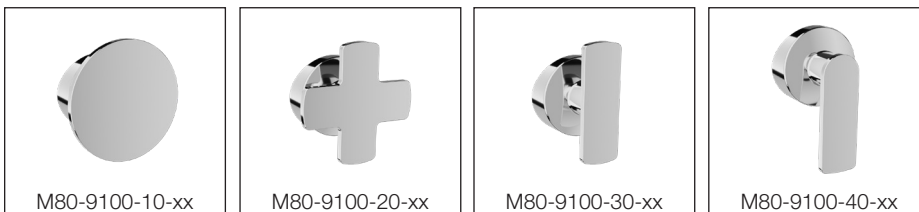

Options de manette / Handle options