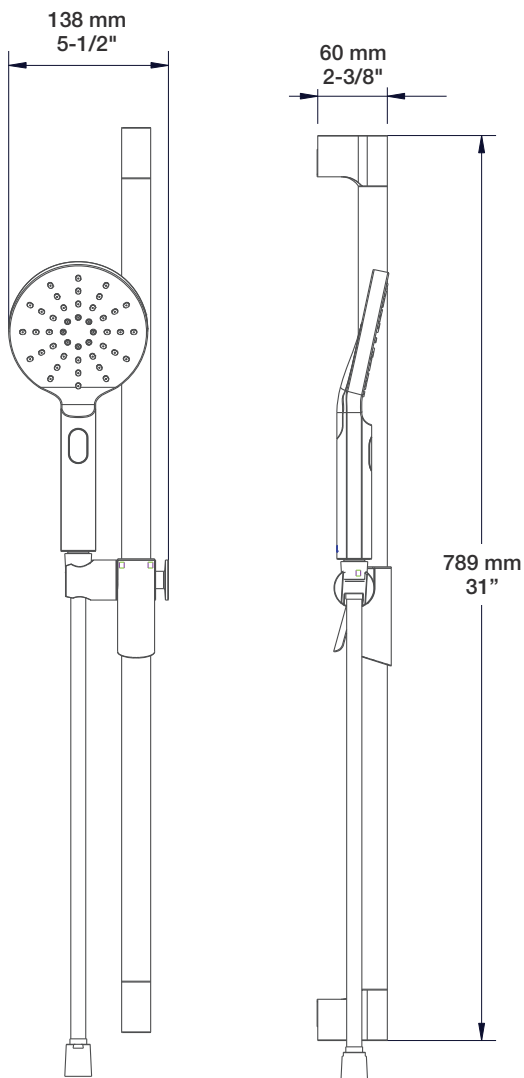

Options de manette Handle options

BARIL

Fiche Technique / Spec Sheet

B80-9101-00-xx

STYLE X FONCTION

Description

- Valve de douche pression équilibrée sans manette
- Valve à contrôle de débit
- Plaque mince en laiton
- Ensemble de manette vendue séparément
- *Pressure balanced shower control valve without handle*
- *Volume control valve*
- *Thin brass plate*
- *Handle kit sold separately*

Cartouche / Cartridge

- CAR-1020-40

Débit / Flow rate

- 23 l/min - 60 psi
- 6 gpm - 60 psi

Finis disponibles / Available finishes

- | | |
|--|--|
| - CC: Chrome / <i>Chrome</i> | - NN: Nickel brossé / <i>Brushed Nickel</i> |
| - KK: Noir mat / <i>Matte Black</i> | - YY: Nickel poli / <i>Polished nickel</i> |
| - LL: Laiton satiné / <i>Satin Brass</i> | - VV: Cuivre satiné / <i>Satin copper</i> |
| - BB: Blanc / <i>White</i> | - TT: Bronze vénitien / <i>Venetian bronze</i> |
| - GG: Or / <i>Gold</i> | |

RVA-9020-00-B

T80-9101-00-xx

Options de manette / Handle options

BARiL

Fiche Technique / Spec Sheet

DGL-2580-53-xx

STYLE × FONCTION

Description

Débit / Flow rate (pour option écologiques / for eco friendly options)

DGL-2580-53-xx	DGL-2580-53-xx-175	DGL-2580-53-xx-150
- 7,6 l/min - 80 psi - 2.0 gpm - 80 psi	- 6,6 l/min - 80 psi - 1.75 gpm - 80 psi	- 5,7 l/min - 80 psi - 1.5 gpm - 80 psi