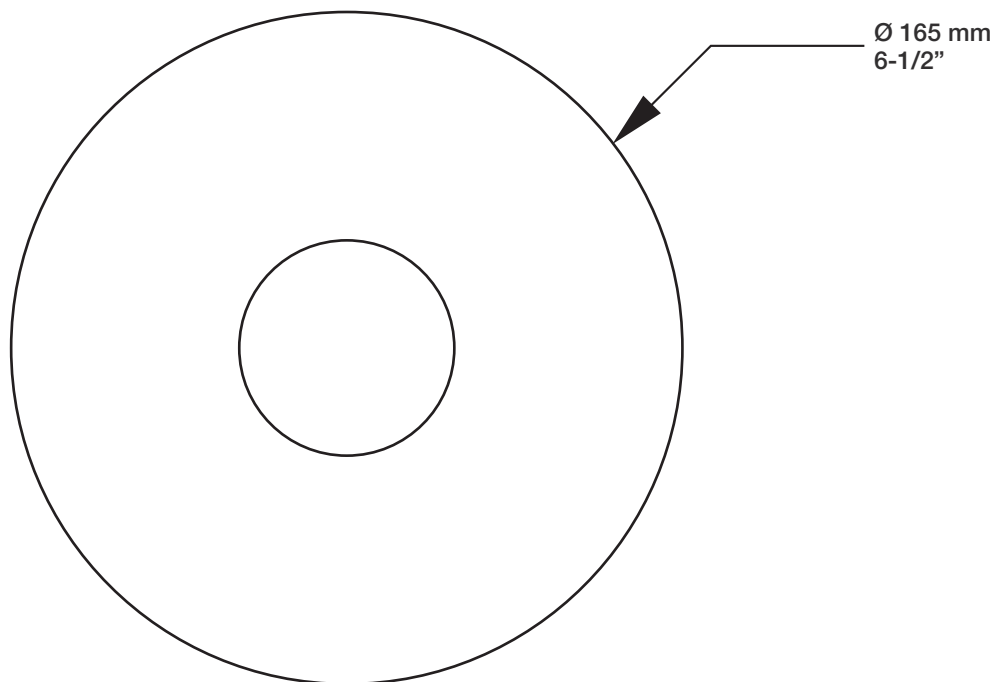

BARiL

Fiche Technique / Spec Sheet

B77-9100-01-xx

STYLE × FONCTION

Description

- Valve de douche pression équilibrée
- Valve on-off
- *Pressure balanced shower control valve*
- *On-off valve*

Débit / Flow rate

- 23 l/min - 60 psi
- 6 gpm - 60 psi

Cartouche / Cartridge

- CAR-0910-40

Finis disponibles / Available finishes

- CC: Chrome / *Chrome*
- NN: Nickel / *Nickel*
- GG: Or / *Gold*
- **: Fini spécial / *Special finish*