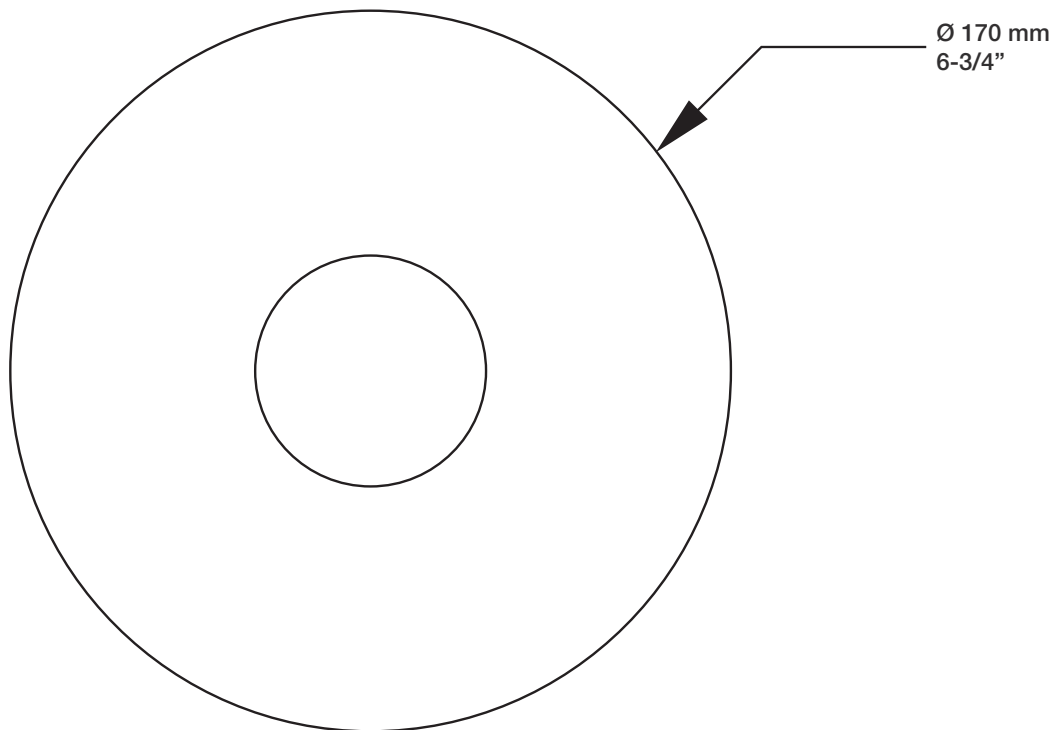

BARiL

Fiche Technique / Spec Sheet

B18-9100-00-xx

STYLE × FONCTION

Description

- Valve de douche pression équilibrée
- Valve à contrôle de débit
- *Pressure balanced shower control valve*
- *Volume control valve*

BARiL

Fiche Technique / Spec Sheet

DGL-1860-23-xx

STYLE × FONCTION

Description

- Douche à glissière Tryoli 3 jets
- Mécanisme 3 jets : pluie, massage, mélange des deux et pause
- Porte-savon inclus
- Tryoli 3-spray sliding shower bar
- 3-spray mechanism: rain, massage, mix of the two and pause
- Soap holder included