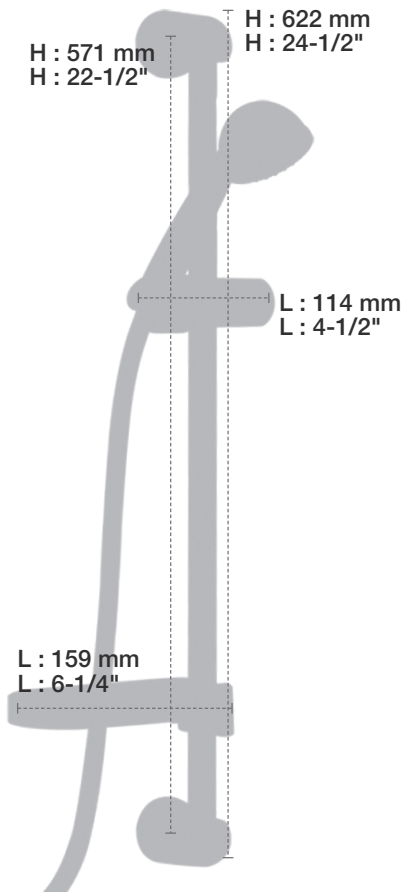

BARiL

Fiche Technique / Spec Sheet

B18-9100-00-xx

STYLE × FONCTION

Description

- Valve de douche pression équilibrée
- Valve à contrôle de débit
- *Pressure balanced shower control valve*
- *Volume control valve*

Débit / Flow rate

- 23 l/min - 60 psi
- 6 gpm - 60 psi

Cartouche / Cartridge

- CAR-1020-40

Finis disponibles / Available finishes

- CC: Chrome / *Chrome*
- NN: Nickel / *Nickel*
- GG: Or / *Gold*
- **: Fini spécial / *Special finish*
- CB: Chrome Blanc / *Chrome White*
- NB: Nickel Blanc / *Nickel White*
- GB: Or Blanc / *Gold White*
- *B: Fini spécial Blanc / *Special finish White*

BARiL

Fiche Technique / Spec Sheet

DGL-1860-23-xx

STYLE × FONCTION

Description

- Douche à glissière Tryoli 3 jets
- Mécanisme 3 jets : pluie, massage, mélange des deux et pause
- Porte-savon inclus
- Tryoli 3-spray sliding shower bar
- 3-spray mechanism: rain, massage, mix of the two and pause
- Soap holder included

DGL-1860-23-xx	DGL-1860-23-xx-175	DGL-1860-23-xx-150
- 7,6 l/min - 80 psi - 2.0 gpm - 80 psi	- 6,6 l/min - 80 psi - 1.75 gpm - 80 psi	- 5,7 l/min - 80 psi - 1.5 gpm - 80 psi

Description

- Coude de raccordement en laiton 1/2" F
- 1/2" F brass elbow connector