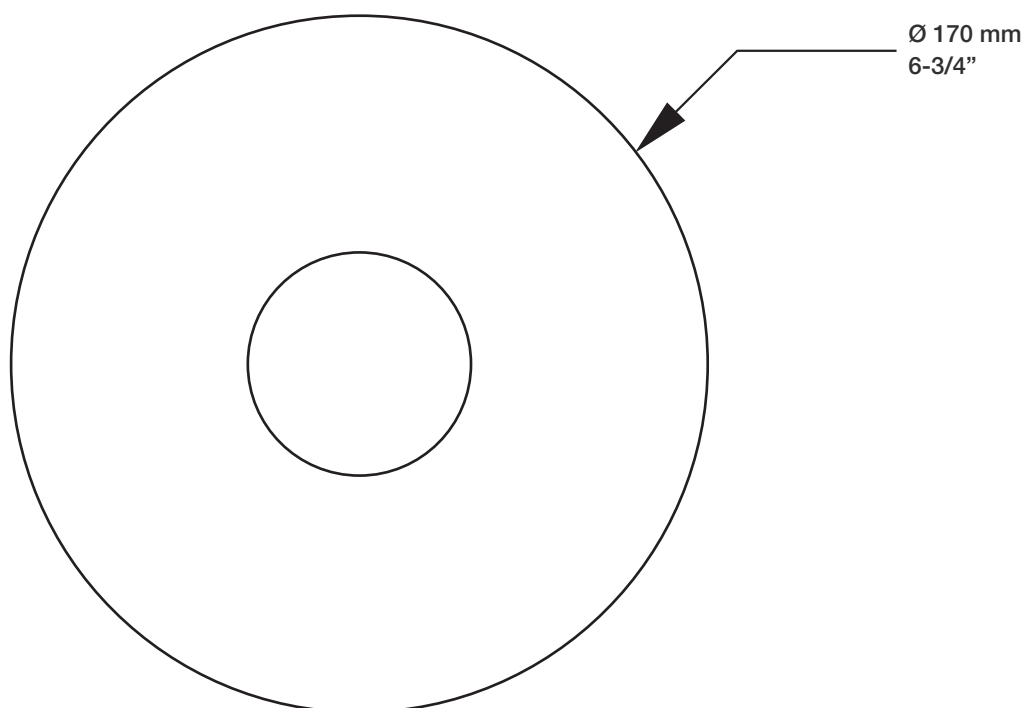

B16-9100-00-xx

STYLE × FONCTION

Description

- Valve de douche pression équilibrée
- Valve à contrôle de débit
- *Pressure balanced shower control valve*
- *Volume control valve*

Débit / Flow rate

- 23 l/min - 60 psi
- 6 gpm - 60 psi

Cartouche / Cartridge

- CAR-1020-40

Finis disponibles / Available finishes

- CC: Chrome / *Chrome*
- NN: Nickel / *Nickel*
- GG: Or / *Gold*
- **: Fini spécial / *Special finish*