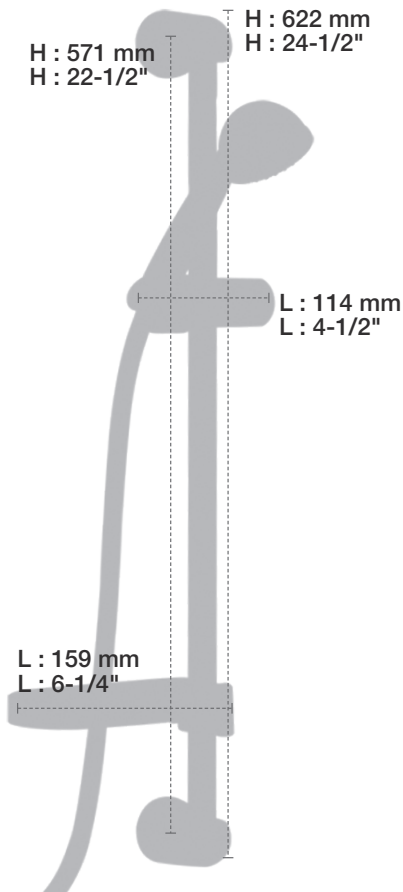

BARiL

Fiche Technique / Spec Sheet

B16-9100-00-xx

STYLE × FONCTION

Description

- Valve de douche pression équilibrée
- Valve à contrôle de débit
- *Pressure balanced shower control valve*
- *Volume control valve*

Débit / Flow rate

- 23 l/min - 60 psi
- 6 gpm - 60 psi

Cartouche / Cartridge

- CAR-1020-40

Finis disponibles / Available finishes

- CC: Chrome / *Chrome*
- NN: Nickel / *Nickel*
- GG: Or / *Gold*
- **: Fini spécial / *Special finish*

BARiL

Fiche Technique / Spec Sheet

DGL-1860-23-xx-175

STYLE × FONCTION

Description

- Douche à glissière Tryoli 3 jets
- Mécanisme 3 jets : pluie, massage, mélange des deux et pause
- Porte-savon inclus
- *Tryoli 3-spray sliding shower bar*
- *3-spray mechanism: rain, massage, mix of the two and pause*
- *Soap holder included*

- 6,6 l/min - 80 psi
- 1.75 gpm - 80 psi

Description

- Coude de raccordement en laiton 1/2" F
- 1/2" F brass elbow connector

Finis disponibles / Available finishes

- CC: Chrome / Chrome
- NN: Nickel / Nickel
- GG: Or / Gold
- **: Fini spécial / Special finish