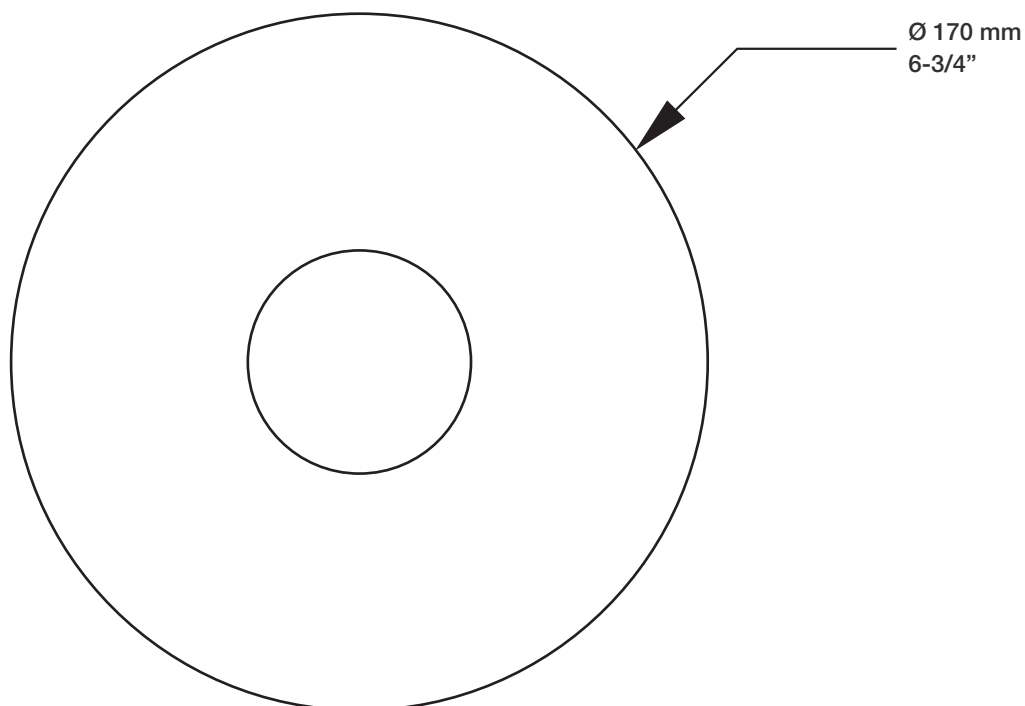

BARiL

Fiche Technique / Spec Sheet

B16-9100-00-xx

STYLE × FONCTION

Description

- Valve de douche pression équilibrée
- Valve à contrôle de débit
- *Pressure balanced shower control valve*
- *Volume control valve*

BARiL

Fiche Technique / Spec Sheet

DGL-1860-23-xx-175

STYLE × FONCTION

Description

- Douche à glissière Tryoli 3 jets
- Mécanisme 3 jets : pluie, massage, mélange des deux et pause
- Porte-savon inclus
- *Tryoli 3-spray sliding shower bar*
- *3-spray mechanism: rain, massage, mix of the two and pause*
- *Soap holder included*