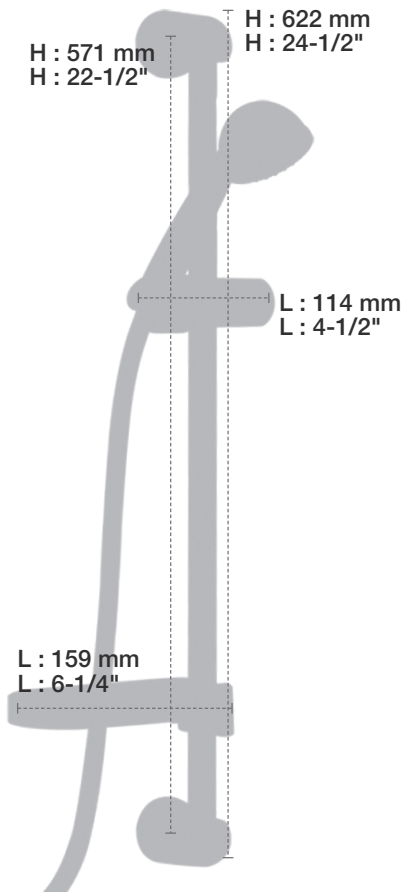

B16-9100-00-xx

STYLE × FONCTION

Description

- Valve de douche pression équilibrée
- Valve à contrôle de débit
- *Pressure balanced shower control valve*
- *Volume control valve*

Débit / Flow rate

- 23 l/min - 60 psi
- 6 gpm - 60 psi

DGL-1860-23-xx-175

STYLE × FONCTION

Description

- Douche à glissière Tryoli 3 jets
- Mécanisme 3 jets : pluie, massage, mélange des deux et pause
- Porte-savon inclus
- *Tryoli 3-spray sliding shower bar*
- *3-spray mechanism: rain, massage, mix of the two and pause*
- *Soap holder included*

- 6,6 l/min - 80 psi
- 1.75 gpm - 80 psi

STYLE × FONCTION

Description

- Coude de raccordement en laiton 1/2" F
- 1/2" F brass elbow connector

Finis disponibles / Available finishes

- CC: Chrome / Chrome
- NN: Nickel / Nickel
- GG: Or / Gold
- **: Fini spécial / Special finish