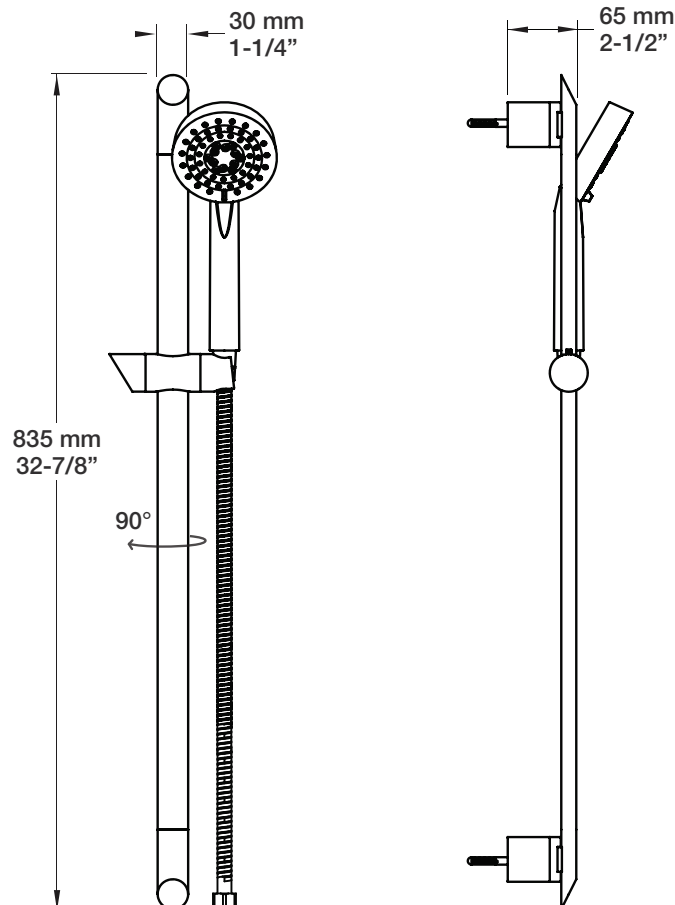

B14-9100-00-xx

STYLE × FONCTION

Description

- Valve de douche pression équilibrée
- Valve à contrôle de débit
- *Pressure balanced shower control valve*
- *Volume control valve*

Débit / Flow rate

- 23 l/min - 60 psi
- 6 gpm - 60 psi

DGL-0084-03-xx

STYLE × FONCTION

Description

- Douche à glissière Oval 3 jets
- Mécanisme 3 jets : pluie, massage et mélange des deux
- *Oval 3-spray sliding shower bar*
- *3-spray mechanism: rain, massage and mix of the two*

Débit / Flow rate

- 7,6 l/min - 80 psi
- 2 gpm - 80 psi

Finis disponibles / Available finishes

- CC: Chrome / *Chrome*
- NN: Nickel / *Nickel*
- GG: Or / *Gold*
- **: Fini spécial / *Special finish*

STYLE × FONCTION

Description

- Coude de raccordement en laiton 1/2" F
- 1/2" F brass elbow connector

Finis disponibles / Available finishes

- CC: Chrome / Chrome
- NN: Nickel / Nickel
- GG: Or / Gold
- **: Fini spécial / Special finish