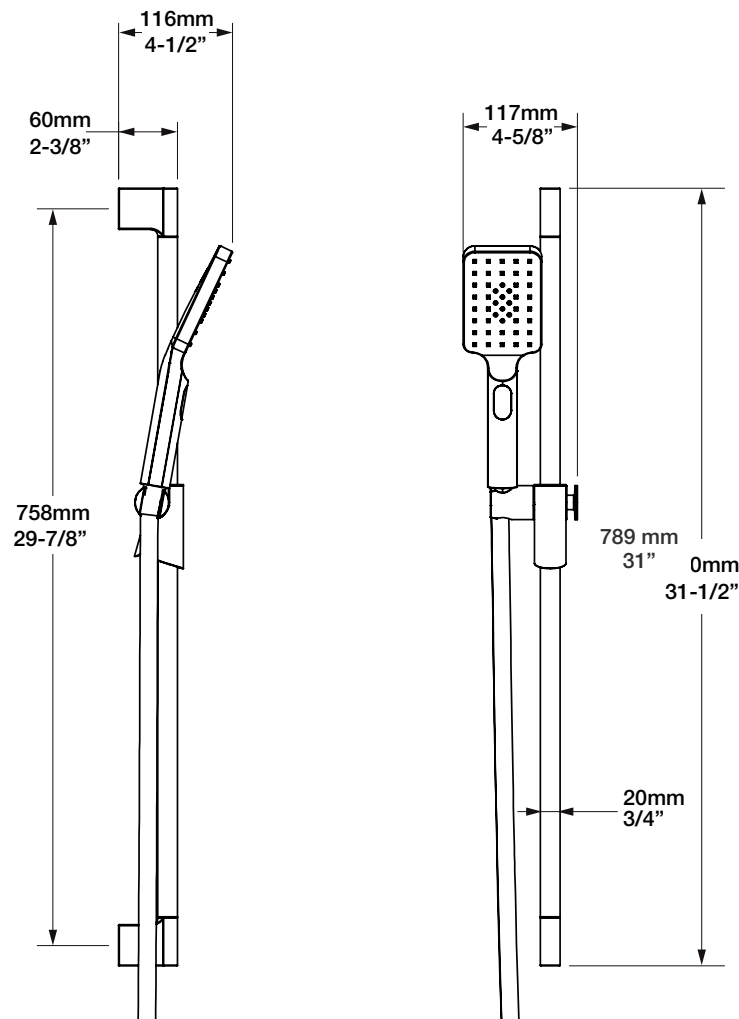

B04-9100-00-xx

STYLE × FONCTION

Description

- Valve de douche pression équilibrée
- Valve à contrôle de débit
- *Pressure balanced shower control valve*
- *Volume control valve*

Débit / Flow rate

- 23 l/min - 60 psi
- 6 gpm - 60 psi

Inclus / Included

RVA-9020-00-B

T04-9100-00-xx

BARiL

Fiche Technique / Spec Sheet

DGL-2584-53-xx

STYLE × FONCTION

Description

Débit / Flow rate (pour option écologiques / for eco friendly options)

DGL-2584-53-xx	DGL-2584-53-xx-175	DGL-2584-53-xx-150
- 7,6 l/min - 80 psi - 2.0 gpm - 80 psi	- 6,6 l/min - 80 psi - 1.75 gpm - 80 psi	- 5,7 l/min - 80 psi - 1.5 gpm - 80 psi

BARiL

STYLE × FONCTION

Fiche Technique / Spec Sheet

RAC-9001-26-CC

Description

- Coude de raccordement mural 1/2"F
- 1/2"F wall supply elbow connector

Finis disponibles / Available finishes

- CC: Chrome / Chrome
- KK: Noir mat / Matte black