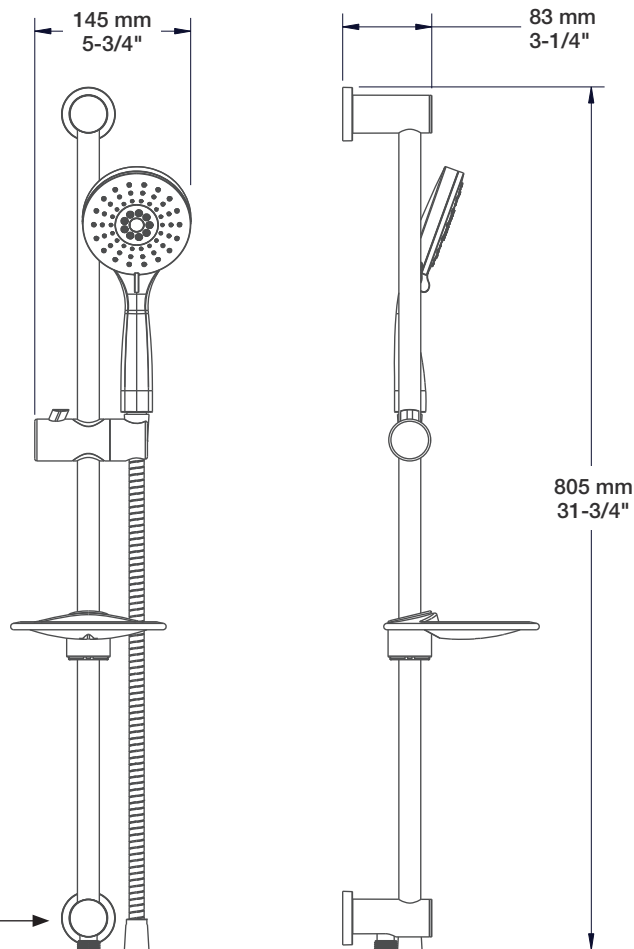

BARiL

Fiche Technique / Spec Sheet

DGL-2175-23-xx

STYLE × FONCTION

Description

- Douche à glissière Zip 3 jets avec coude de raccordement intégré
- Coude de raccordement 1/2" F intégré
- Zip 3-spray sliding shower bar with built-in elbow connector
- Built-in wall supply elbow connector with 1/2" F connection

Finis disponibles / Available finishes

- CC: Chrome / Chrome
- NN: Nickel brossé / Brushed Nickel
- KK: Noir mat / Matte Black
- **: Fini spécial / Special finish
- GG: Or / Gold

Débit / Flow rate (pour option écologiques / for eco friendly options)

DGL-2175-23-xx	DGL-2175-23-xx-175	DGL-2175-23-xx-150
- 7,6 l/min - 80 psi	- 6,6 l/min - 80 psi	- 5,7 l/min - 80 psi
- 2.0 gpm - 80 psi	- 1.75 gpm - 80 psi	- 1.5 gpm - 80 psi

Percement du mur pour l'installation du coude de raccordement :
Hole size for installation of the elbow connector:

Min: Ø 26mm (1")

Max: Ø 35mm (1-3/8")