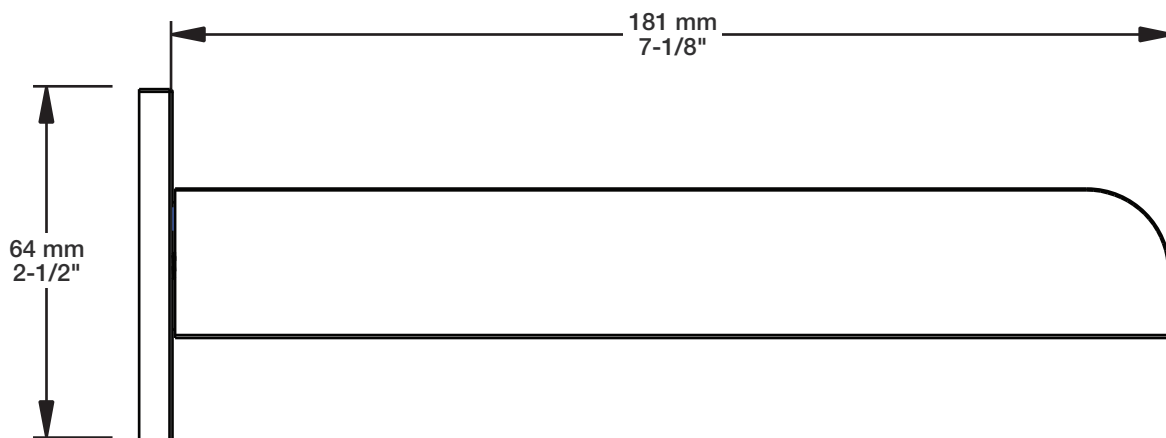

BARiL

Fiche Technique / Spec Sheet

BEC-0520-95-xx

STYLE × FONCTION

Description

- Bec de bain chute LIB sans inverseur
- Installation "slip-on"
- LIB waterfall tub spout without diverter
- "Slip-on" installation

Finis disponibles / Available finishes

- CC: Chrome / Chrome
- NN: Nickel / Nickel

Perçage pour l'installation
Hole size for installation

Min: Ø 20mm (3/4")

Max: Ø 35mm (1-3/8")