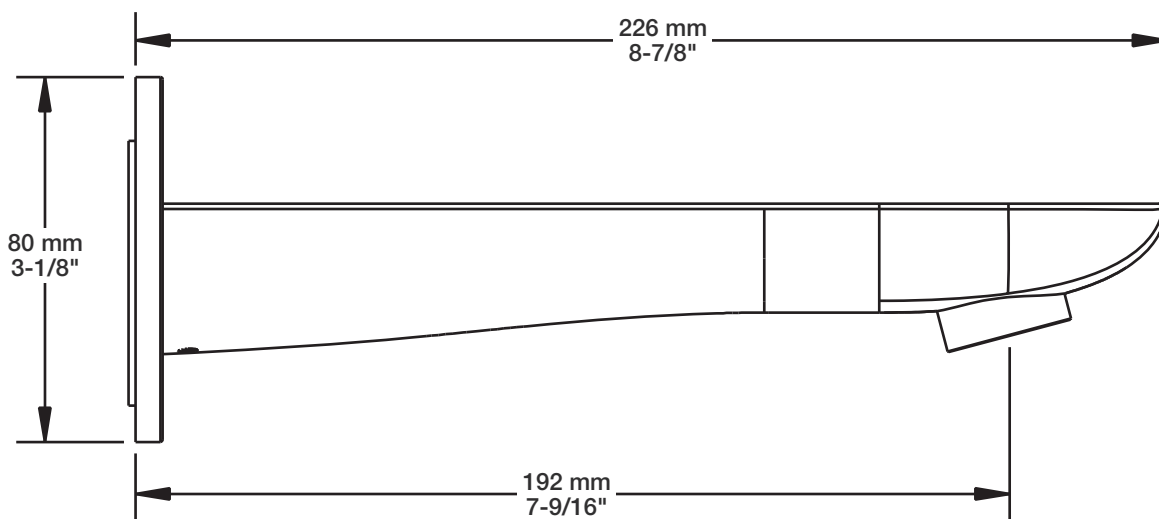

BARiL

Fiche Technique / Spec Sheet

BEC-0520-45-xx

STYLE × FONCTION

Description

- Bec de bain Sens sans inverseur
- "Slip-on" installation
- Sens tub spout without diverter
- "Slip-on" installation

Finis disponibles / Available finishes

- CC: Chrome / *Chrome*
- NN: Nickel / *Nickel*
- KK: Noir mat / *Matte black*
- **: Fini spécial / *Special finish*
- GG: Or / *Gold*

Perçage pour l'installation
Hole size for installation

Min: Ø 20mm (3/4")
Max: Ø 35mm (1-3/8")