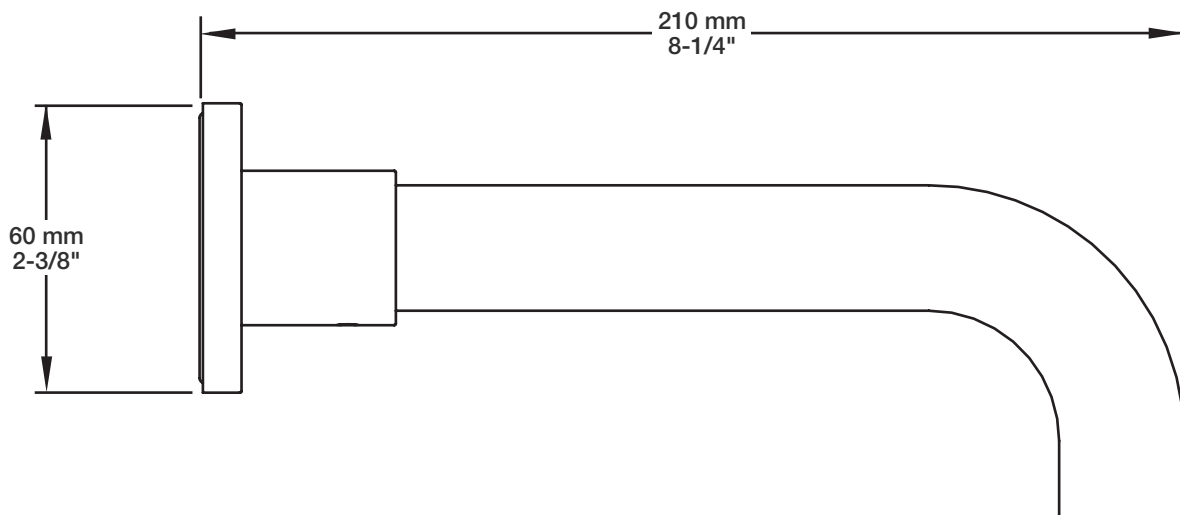

BARiL

Fiche Technique / Spec Sheet

BEC-0520-37-xx

STYLE × FONCTION

Description

- Bec de bain moderne rond sans inverseur 1/2" F
- Round modern tub spout without diverter 1/2" F

Finis disponibles / Available finishes

- CC: Chrome / Chrome
- NN: Nickel / Nickel
- KK: Noir mat / Matte black
- **: Fini spécial / Special finish
- GG: Or / Gold

Perçage pour l'installation
Hole size for installation

Min: Ø 28mm (1-1/8")

Max: Ø 35mm (1-3/8")