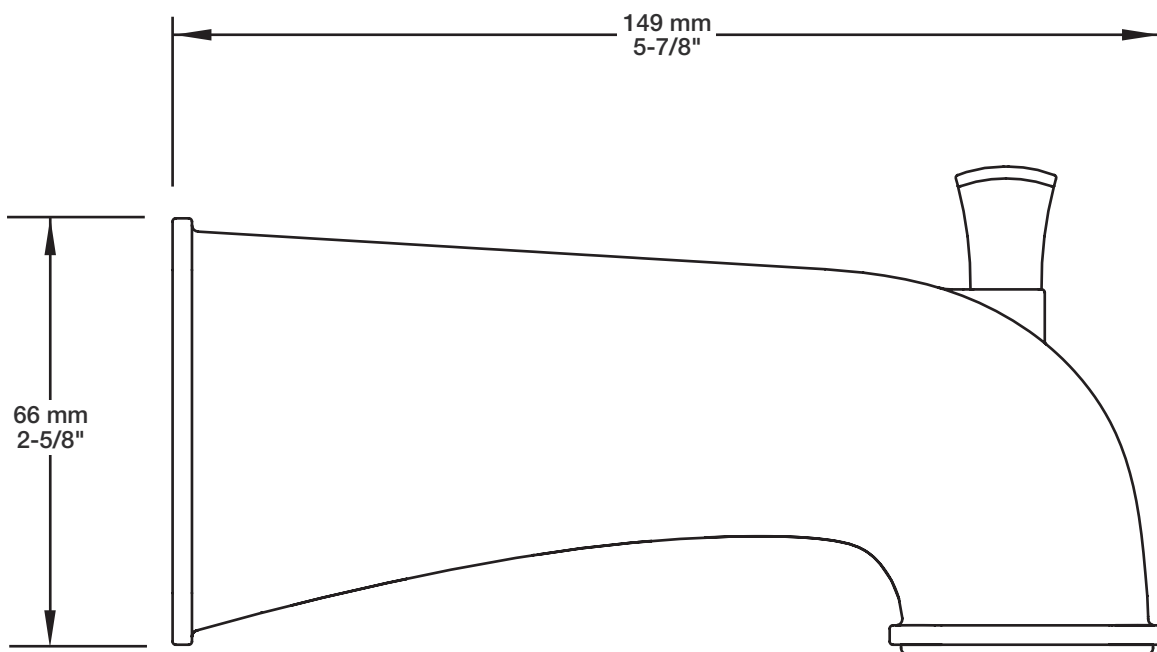

BARiL

Fiche Technique / Spec Sheet

BEC-0520-36-xx

STYLE × FONCTION

Description

- Bec de bain carré avec inverseur
- Installation "slip-on"
- Square tub spout with diverter
- "Slip-on" installation

Finis disponibles / Available finishes

- CC: Chrome / Chrome
- NN: Nickel brossé / Brushed nickel
- KK: Noir mat / Matte black
- **: Fini spécial / Special finish
- GG: Or / Gold

Perçage pour l'installation
Hole size for installation

Min: Ø 20mm (3/4")
Max: Ø 35mm (1-3/8")