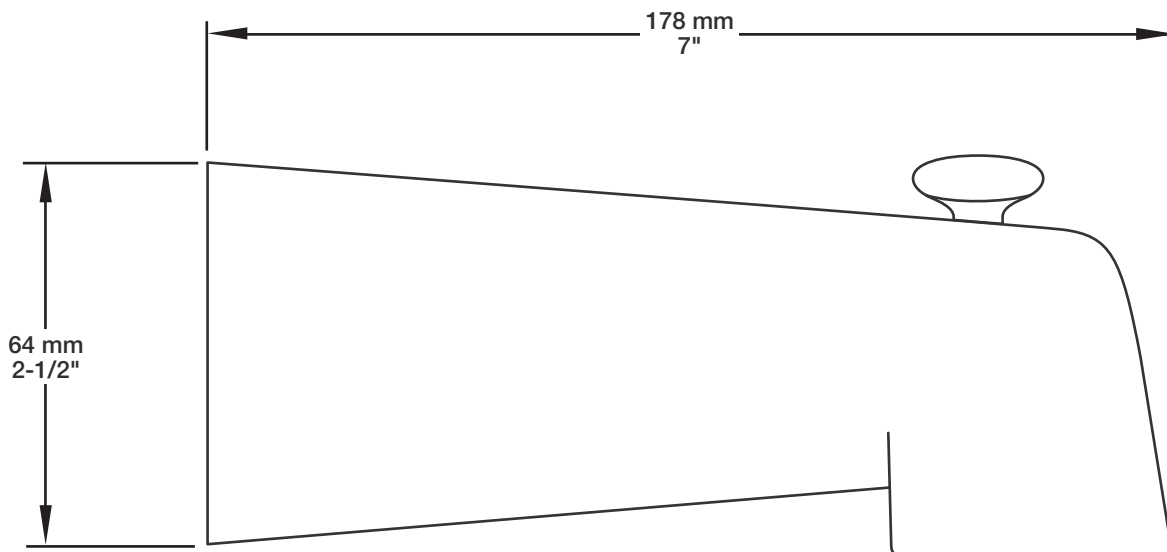

BARiL

Fiche Technique / Spec Sheet

BEC-0520-27-xx

STYLE × FONCTION

Description

- Bec de bain 7" avec inverseur
- Installation "slip-on"
- 7" tub spout with diverter
- "Slip-on" installation

Finis disponibles / Available finishes

- CC: Chrome / *Chrome*
- NN: Nickel brossé / *Brushed nickel*
- KK: Noir mat / *Matte black*
- **: Fini spécial / *Special finish*
- GG: Or / *Gold*

Perçage pour l'installation
Hole size for installation

Min: Ø 20mm (3/4")
Max: Ø 35mm (1-3/8")