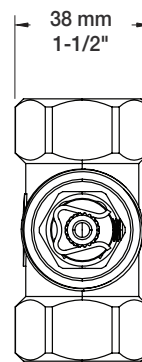

BARIL

Fiche Technique / Spec Sheet

B80-9649-00-xx

STYLE X FONCTION

Description

- Valve d'arrêt 3/4" sans manette
- Valve à contrôle de débit
- Offre un plus grand débit
- Cartouche ultra-longue pour ajustement maximal, peut être coupée à la longueur requise
- Ensemble de manette vendue séparément
- 3/4" volume control valve without handle
- Volume control valve
- Offers higher flow
- Extra long cartridge for maximum adjustment
- Handle kit sold separately

Cartouche / Cartridge

- CAR-2719-34

Débit / Flow rate

- 42 l/min - 60 psi
- 11.1 gpm - 60 psi

Finis disponibles / Available finishes

- CC: Chrome / *Chrome*
- KK: Noir mat / *Matte Black*
- LL: Laiton satiné / *Satin Brass*
- BB: Blanc / *White*
- GG: Or / *Gold*
- NN: Nickel brossé / *Brushed Nickel*
- YY: Nickel poli / *Polished nickel*
- VV: Cuivre satiné / *Satin copper*
- TT: Bronze vénitien / *Venetian bronze*

RVA-2719-34-B

T80-9649-00-xx

Options de manette / Handle options