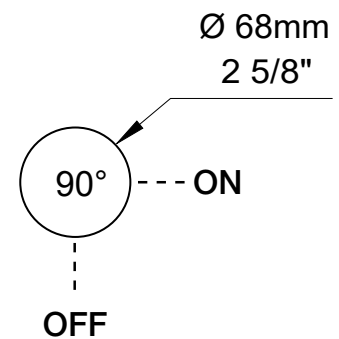

BARIL

Fiche Technique / Spec Sheet

B80-9649-00-xx

STYLE X FONCTION

Description

- Valve d'arrêt 3/4" sans manette
- Valve à contrôle de débit
- Offre un plus grand débit
- Cartouche ultra-longue pour ajustement maximal, peut être coupée à la longueur requise
- Ensemble de manette vendue séparément
- 3/4" volume control valve without handle
- Volume control valve
- Offers higher flow
- Extra long cartridge for maximum adjustment
- Handle kit sold separately

Cartouche / Cartridge

- CAR-2719-34

Débit / Flow rate

- 42 l/min - 60 psi
- 11.1 gpm - 60 psi

Finis disponibles / Available finishes

- CC: Chrome / *Chrome*
- KK: Noir mat / *Matte Black*
- LL: Laiton satiné / *Satin Brass*
- BB: Blanc / *White*
- GG: Or / *Gold*
- NN: Nickel brossé / *Brushed Nickel*
- YY: Nickel poli / *Polished nickel*
- VV: Cuivre satiné / *Satin copper*
- TT: Bronze vénitien / *Venetian bronze*

RVA-2719-34-B

T80-9649-00-xx

Options de manette / Handle options