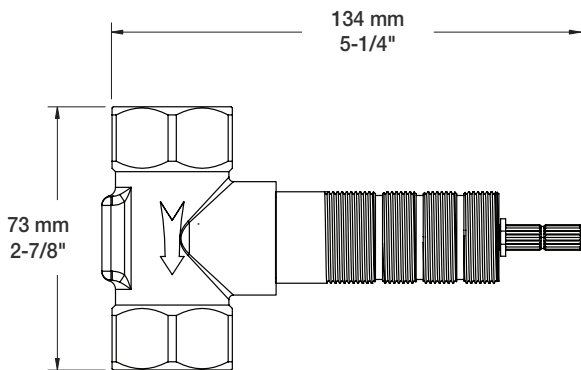

BARIL

Fiche Technique / Spec Sheet

B80-9649-00-xx

STYLE X FONCTION

Description

- Valve d'arrêt 3/4" sans manette
- Valve à contrôle de débit
- Offre un plus grand débit
- Cartouche ultra-longue pour ajustement maximal, peut être coupée à la longueur requise
- Ensemble de manette vendue séparément
- 3/4" volume control valve without handle
- Volume control valve
- Offers higher flow
- Extra long cartridge for maximum adjustment
- Handle kit sold separately

Cartouche / Cartridge

- CAR-2719-34

Débit / Flow rate

- 42 l/min - 60 psi
- 11.1 gpm - 60 psi

Finis disponibles / Available finishes

- CC: Chrome / *Chrome*
- KK: Noir mat / *Matte Black*
- LL: Laiton satiné / *Satin Brass*
- BB: Blanc / *White*
- GG: Or / *Gold*
- NN: Nickel brossé / *Brushed Nickel*
- YY: Nickel poli / *Polished nickel*
- VV: Cuivre satiné / *Satin copper*
- TT: Bronze vénitien / *Venetian bronze*

RVA-2719-34-B

T80-9649-00-xx

Options de manette / Handle options