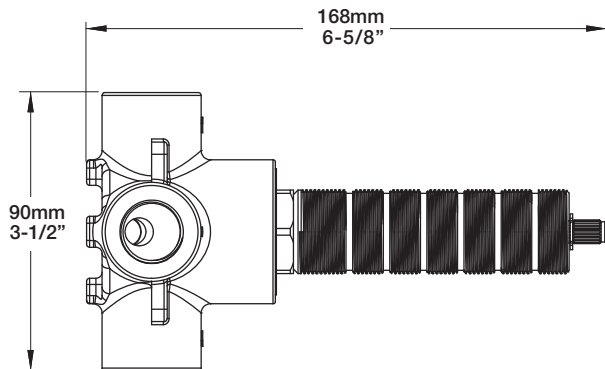

Inclus / Included