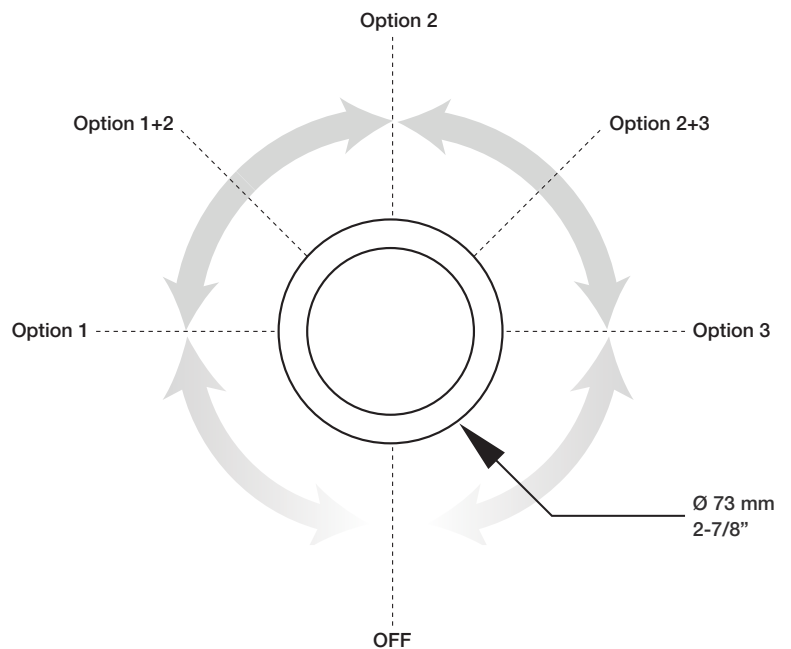

RVA-9563-00-B