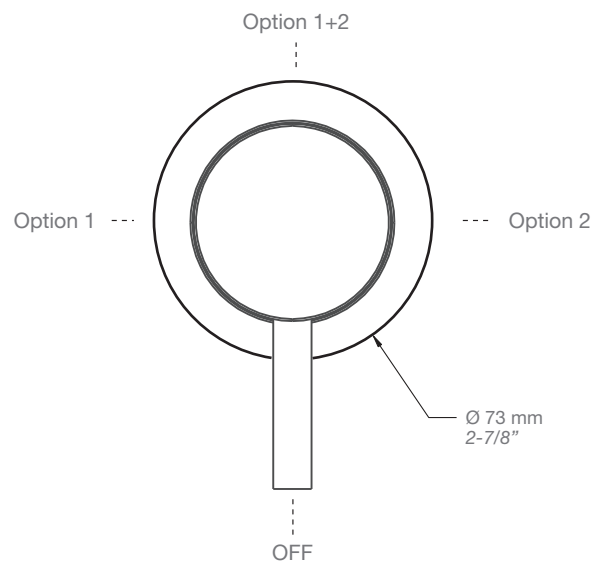

DER-9525-02-B