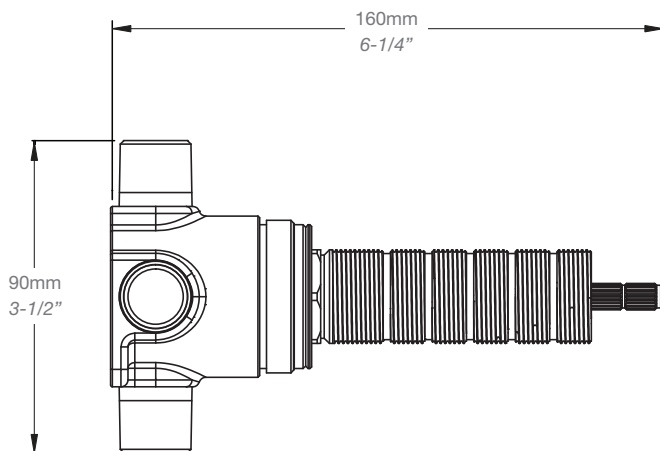

Inclus / Included